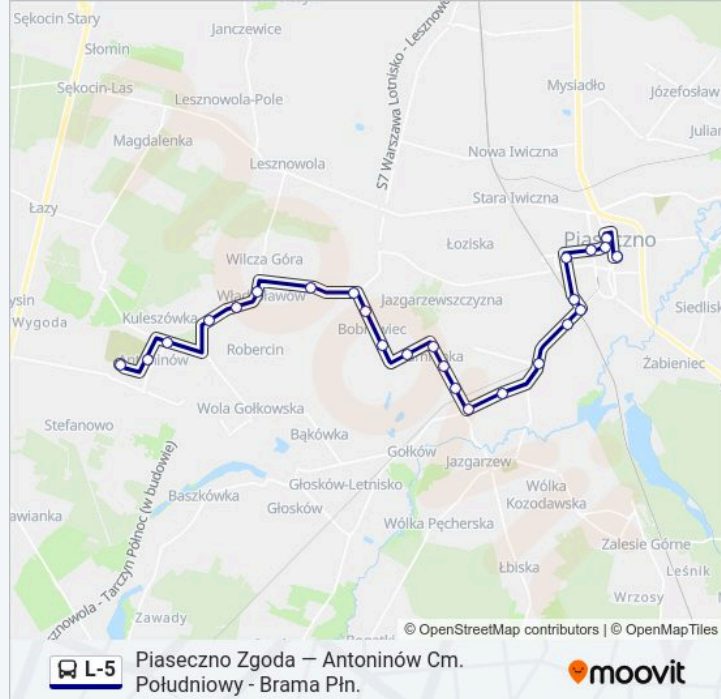

Skorzystaj z aplikacji Moovit, aby znaleźć najbliższy przystanek oraz czas przyjazdu najbliższego środka transportu dla:
autobus L-5.

Kierunek: Antoninów Cm. Południowy - Brama Płd.

25 przystanków

[WYŚWIETL ROZKŁAD JAZDY LINII](#)

Informacja o: autobus L-5**Kierunek:** Antoninów Cm. Południowy - Brama Płd.**Przystanki:** 25**Długość trwania przejazdu:** 34 min**Podsumowanie linii:**

Władysławów Polna 02

Władysławów 02

Kuleszówka 02

Antoninów Cm. Południowy - Brama Wsch. 02

Antoninów Cm. Południowy - Brama Płd. 01

Kierunek: Antoninów Cm. Południowy - Brama Płn.

27 przystanków

[WYŚWIETL ROZKŁAD JAZDY LINII](#)

Piaseczno Urząd Miasta 03