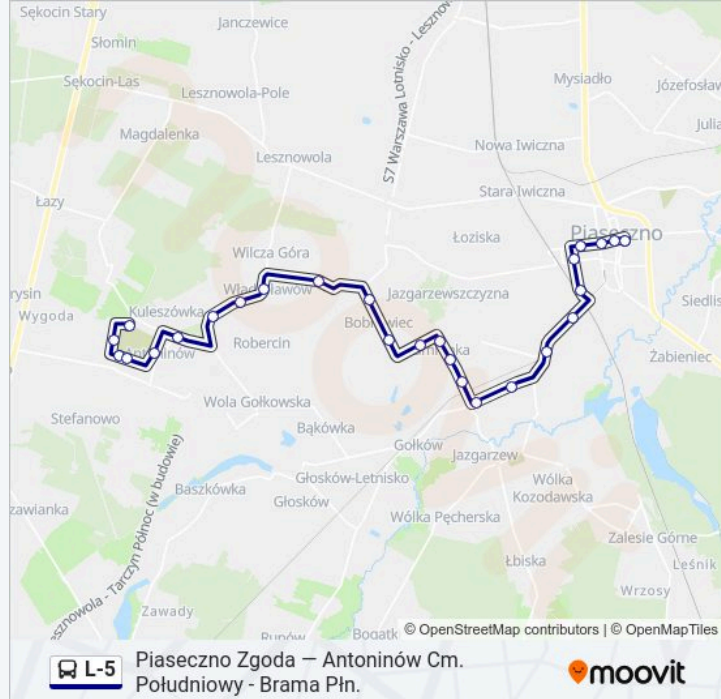

Piaseczno Dworcowa 01

Piaseczno Powstańców Warszawy 02

Piaseczno Wojska Polskiego 02

Piaseczno Kościelna 02

Piaseczno Zgoda 01

Rozkłady jazdy i mapy tras dla autobus L-5 są dostępne w wersji offline w formacie PDF na stronie moovitapp.com. Skorzystaj z Moovit App, aby sprawdzić czasy przyjazdu autobusów na żywo, rozkłady jazdy pociągu czy metra oraz wskazówki krok po kroku jak dojechać w Warszaw komunikacją zbiorową.

© 2024 Moovit - Wszelkie prawa zastrzeżone