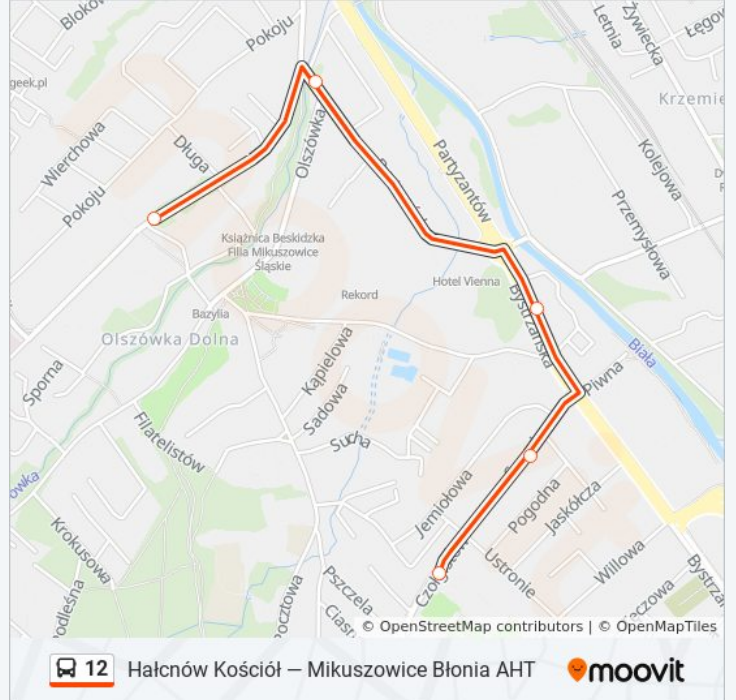

Rozkłady jazdy i mapy tras dla autobus 12 są dostępne w wersji offline w formacie PDF na stronie moovitapp.com. Skorzystaj z [Moovit App](#), aby sprawdzić czasy przyjazdu autobusów na żywo, rozkłady jazdy pociągu czy metra oraz wskazówki krok po kroku jak dojechać w Wodzisław Śląski komunikacją zbiorową.

[O Moovit](#) • [Rozwiązania MaaS](#) • [Obsługiwane państwa](#) • [Społeczność Moovit](#)

© 2024 Moovit - Wszelkie prawa zastrzeżone

**Sprawdź przyjazdy pojazdów
w czasie rzeczywistym**