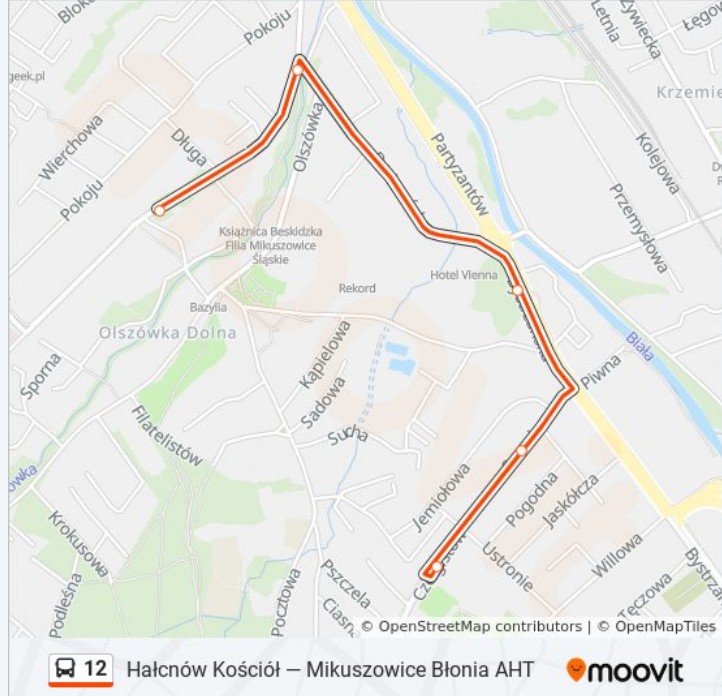

Informacja o: autobus 12

Kierunek: Mikuszowice Błonia Aht

Przystanki: 21

Długość trwania przejazdu: 36 min

Podsumowanie linii:

Bystrzańska Bewelana

Szeroka Bystrzańska

Mikuszowice Błonia Ath

Hałcnów Kościół – Mikuszowice Błonia AHT

Kierunek: Zajezdnia Mzk

17 przystanków

[WYŚWIETL ROZKŁAD JAZDY LINII](#)

Hałcnów Kościół

Hałcnowska Piekarnia

Hałcnowska Stolarsnia

Linert