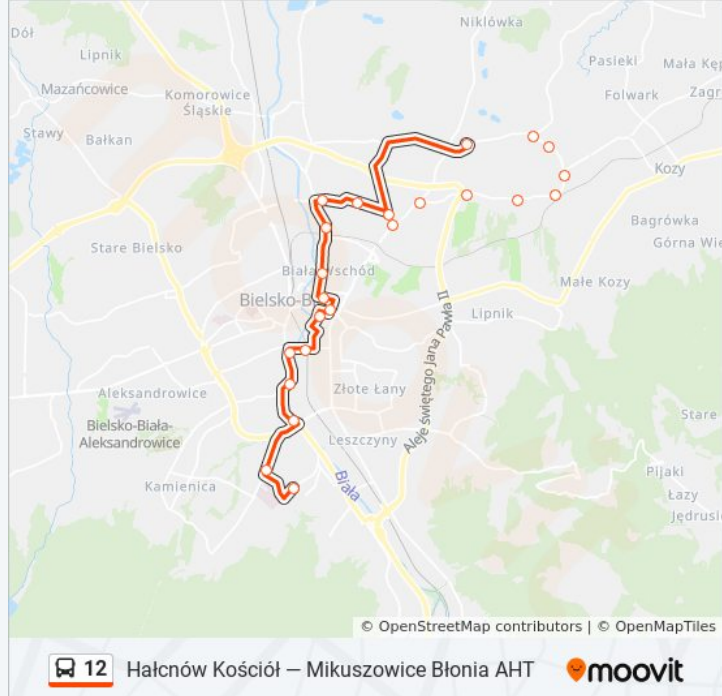

Witosa Szkoła

Krzemionki Witosa

Witosa Krańcowa

Krzemionki Sobieskiego

Krzemionki Suchy Potok

Rozkład jazdy dla: autobus 12

Rozkład jazdy dla Hałcnów Kościół

poniedziałek	01:41 - 22:05
wtorek	01:41 - 22:05
środa	01:41 - 22:05
czwartek	01:41 - 22:05
piątek	01:41 - 22:05
sobota	Nieobsługiwane
niedziela	Nieobsługiwane

Informacja o: autobus 12**Kierunek:** Hałcnów Kościół**Przystanki:** 23**Długość trwania przejazdu:** 40 min**Podsumowanie linii:**

Krzemionki Wyzwolenia

Hałcnów Kościół

Kierunek: Mikuszowice Błonia Aht

21 przystanków