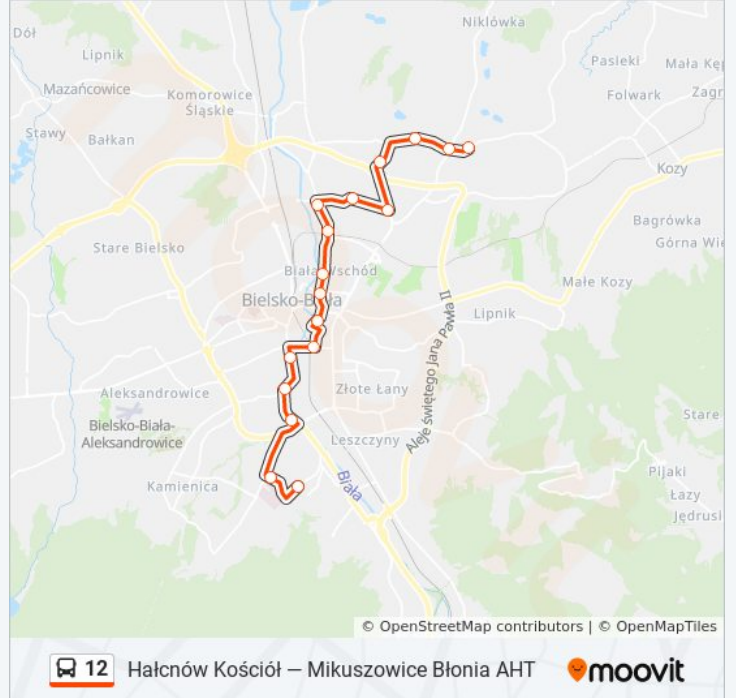

Kierunek: Zajezdnia Mzk

5 przystanków

[WYŚWIETL ROZKŁAD JAZDY LINII](#)

Mikuszowice Błonia Ath

Szeroka Bystrzańska

Bystrzańska Bewelana

Bystrzańska Olszówka

Długa Zajezdnia Mzk (75)

Rozkład jazdy dla: autobus 12

Rozkład jazdy dla Zajezdnia Mzk

poniedziałek	09:04 - 17:49
wtorek	09:04 - 17:49
środa	09:04 - 17:49
czwartek	09:04 - 17:49
piątek	09:04 - 17:49
sobota	Nieobsługiwane
niedziela	Nieobsługiwane

Informacja o: autobus 12

Kierunek: Zajezdnia Mzk

Przystanki: 5

Długość trwania przejazdu: 6 min

Podsumowanie linii: