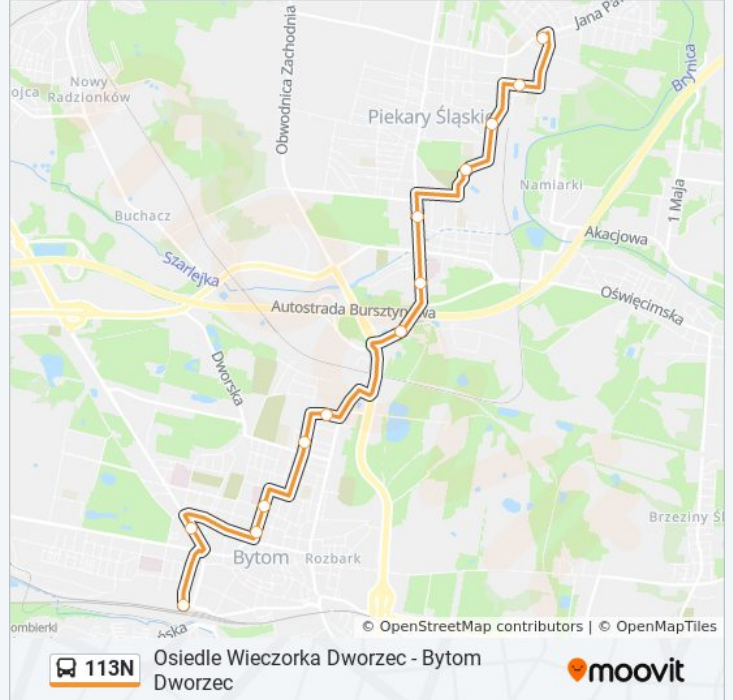

Rozkłady jazdy i mapy tras dla autobus 113N są dostępne w wersji offline w formacie PDF na stronie moovitapp.com. Skorzystaj z [Moovit App](#), aby sprawdzić czasy przyjazdu autobusów na żywo, rozkłady jazdy pociągu czy metra oraz wskazówki krok po kroku jak dojechać w Wodzisław Śląski komunikacją zbiorową.

[O Moovit](#) • [Rozwiązania MaaS](#) • [Obsługiwane państwa](#) • [Społeczność Moovit](#)

© 2024 Moovit - Wszelkie prawa zastrzeżone

**Sprawdź przyjazdy pojazdów
w czasie rzeczywistym**