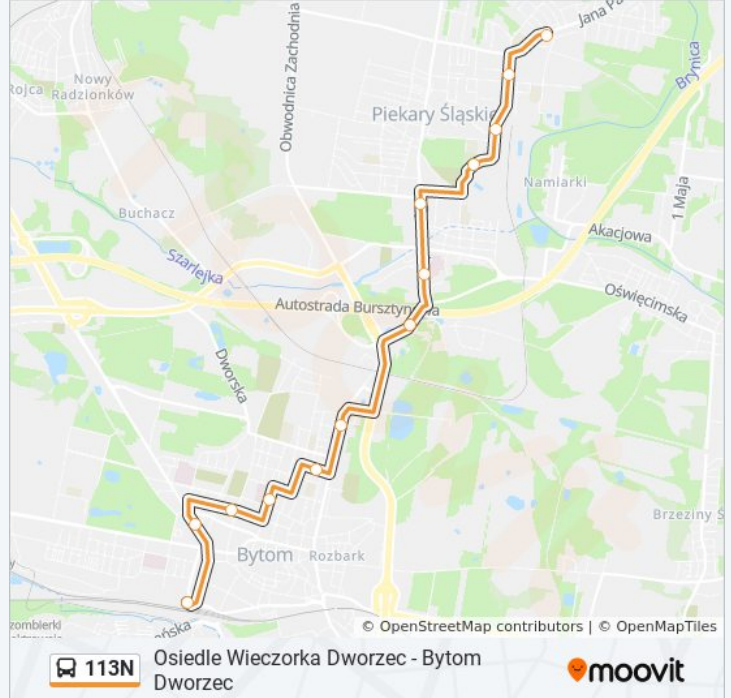

113N

Osiedle Wieczorka Dworzec - Bytom Dworzec

Skorzystaj Z Aplikacji

autobus 113N, linia (Osiedle Wieczorka Dworzec - Bytom Dworzec), posiada 2 tras. W dni robocze kursuje:
(1) Bytom Dworzec→Osiedle Wieczorka Dworzec: 02:15(2) Osiedle Wieczorka Dworzec→Bytom Dworzec: 02:40
Skorzystaj z aplikacji Moovit, aby znaleźć najbliższy przystanek oraz czas przyjazdu najbliższego środka transportu dla: autobus 113N.

Kierunek: Bytom Dworzec→Osiedle Wieczorka Dworzec

13 przystanków

[WYŚWIETL ROZKŁAD JAZDY LINII](#)

Bytom Dworzec
Bytom Strzelców Bytomskich
Bytom Nawrota
Bytom Szpital Nr 1
Bytom Gallusa
Bytom Zajezdnia
Szarlej Obwodnica [Nż]
Szarlej Szpital
Szarlej Poczta
Piekary Kopalnia
Piekary Technoszczot
Osiedle Wieczorka Konstytucji 3 Maja
Osiedle Wieczorka Dworzec

Rozkład jazdy dla: autobus 113N

Rozkład jazdy dla Bytom Dworzec→Osiedle Wieczorka Dworzec

poniedziałek	02:15
wtorek	02:15
środa	02:15
czwartek	02:15
piątek	02:15
sobota	02:15
niedziela	02:15

Informacja o: autobus 113N**Kierunek:** Bytom Dworzec→Osiedle Wieczorka Dworzec**Przystanki:** 13**Długość trwania przejazdu:** 21 min**Podsumowanie linii:**

Kierunek: Osiedle Wieczorka Dworzec → Bytom Dworzec

13 przystanków

[WYŚWIETL ROZKŁAD JAZDY LINII](#)

Osiedle Wieczorka Dworzec

Osiedle Wieczorka Konstytucji 3 Maja

Piekary Technoszczot

Piekary Kopalnia

Szarlej Poczta