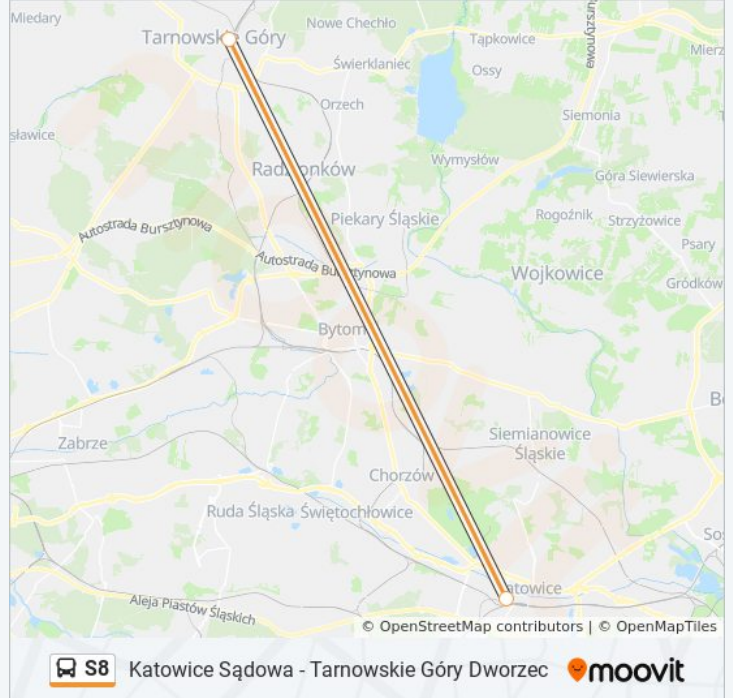

Katowice Sądowa - Tarnowskie Góry Dworzec

Skorzystaj Z Aplikacji

autobus S8, linia (Katowice Sądowa - Tarnowskie Góry Dworzec), posiada 2 tras. W dni robocze kursuje:
(1) Katowice Sądowa→Tarnowskie Góry Dworzec: 05:05 - 21:37(2) Tarnowskie Góry Dworzec→Katowice Sądowa:
05:29 - 22:02

Skorzystaj z aplikacji Moovit, aby znaleźć najbliższy przystanek oraz czas przyjazdu najbliższego środka transportu dla: autobus S8.

Kierunek: Katowice Sądowa→Tarnowskie Góry Dworzec

2 przystanków

[WYŚWIETL ROZKŁAD JAZDY LINII](#)

Katowice Sądowa

Tarnowskie Góry Dworzec

Rozkład jazdy dla: autobus S8

Rozkład jazdy dla Katowice Sądowa→Tarnowskie Góry Dworzec

poniedziałek	05:05 - 21:37
wtorek	05:05 - 21:37
środa	05:05 - 21:37
czwartek	05:05 - 21:37
piątek	05:05 - 21:37
sobota	05:05 - 21:37
niedziela	05:05 - 21:37

Informacja o: autobus S8

Kierunek: Katowice Sądowa→Tarnowskie Góry Dworzec

Przystanki: 2

Długość trwania przejazdu: 44 min

Podsumowanie linii:

**Kierunek: Tarnowskie Góry
Dworzec→Katowice Sądowa**

2 przystanków