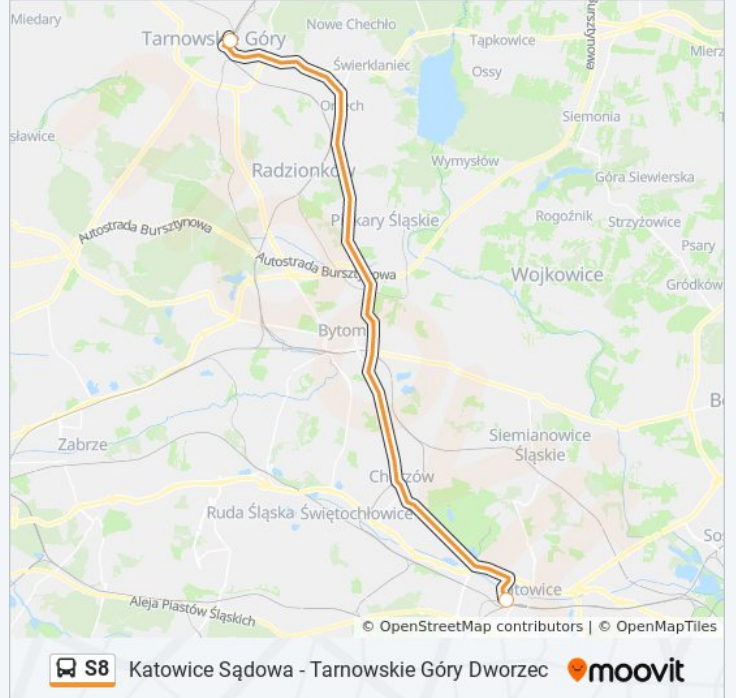

Rozkłady jazdy i mapy tras dla autobus S8 są dostępne w wersji offline w formacie PDF na stronie moovitapp.com. Skorzystaj z [Moovit App](#), aby sprawdzić czasy przyjazdu autobusów na żywo, rozkłady jazdy pociągu czy metra oraz wskazówki krok po kroku jak dojechać w Wodzisław Śląski komunikacją zbiorową.

[O Moovit](#) • [Rozwiązania MaaS](#) • [Obsługiwane państwa](#) • [Społeczność Moovit](#)

© 2024 Moovit - Wszelkie prawa zastrzeżone

**Sprawdź przyjazdy pojazdów
w czasie rzeczywistym**