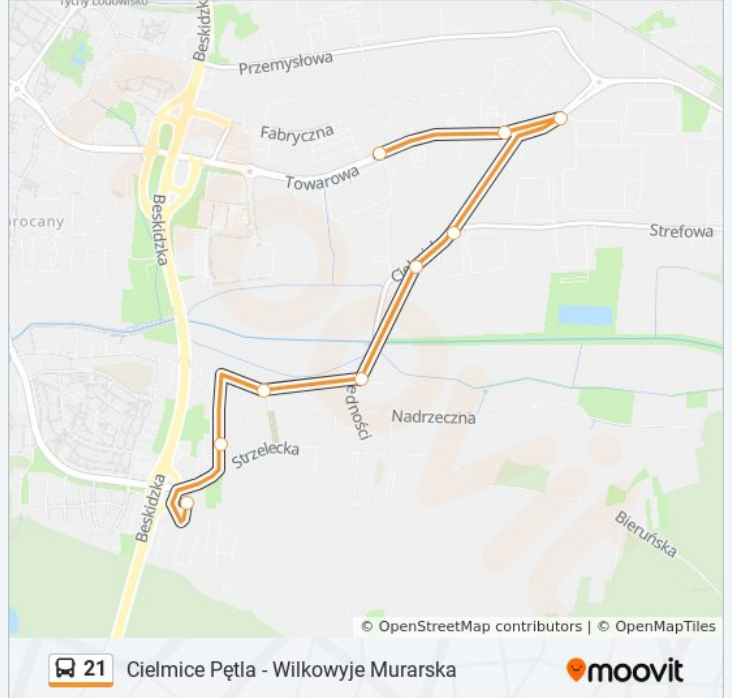

Tychy Targowisko

Tychy Kościuszki

Tychy Rynek

Tychy Hotelowiec

Tychy E.Leclerc

Tychy Dworzec PKP

Kierunek: Cielmice Pętla → Tychy Zajezdnia

9 przystanków

[WYŚWIETL ROZKŁAD JAZDY LINII](#)

Cielmice Pętla

Cielmice Ks. Szojdy

Cielmice Cmentarz

Cielmice Kościół

Cielmice Nowe Łąki

Tychy Cielmicka

Tychy Towarowa Rondo

Tychy Towarowa Skrzyżowanie

Tychy Zajezdnia

Rozkład jazdy dla: autobus 21

Rozkład jazdy dla Cielmice Pętla → Tychy Zajezdnia

poniedziałek	22:53
wtorek	22:53
środa	22:53
czwartek	22:53
piątek	22:53
sobota	20:48
niedziela	20:48

Informacja o: autobus 21

Kierunek: Cielmice Pętla → Tychy Zajezdnia

Przystanki: 9

Długość trwania przejazdu: 12 min

Podsumowanie linii:

Kierunek: Cielmice Pętla → Wilkowyje Murarska

34 przystanków

[WYŚWIETL ROZKŁAD JAZDY LINII](#)