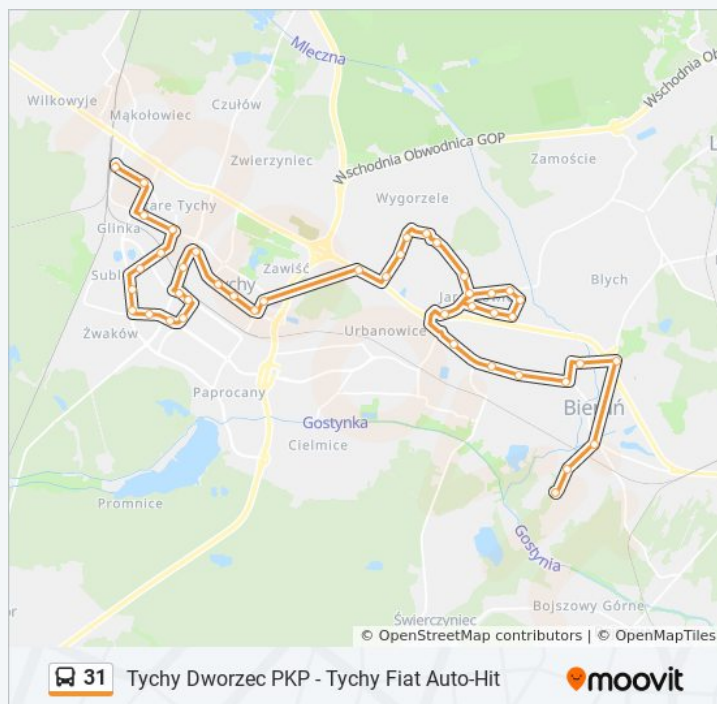

## Informacja o: autobus 31

**Kierunek:** Bieruń Plac Nobla→Tychy Dworzec PKP

**Przystanki:** 43

**Długość trwania przejazdu:** 67 min

**Podsumowanie linii:**

Tychy Hotelowiec

Tychy E.Leclerc

Tychy Gen. Andersa