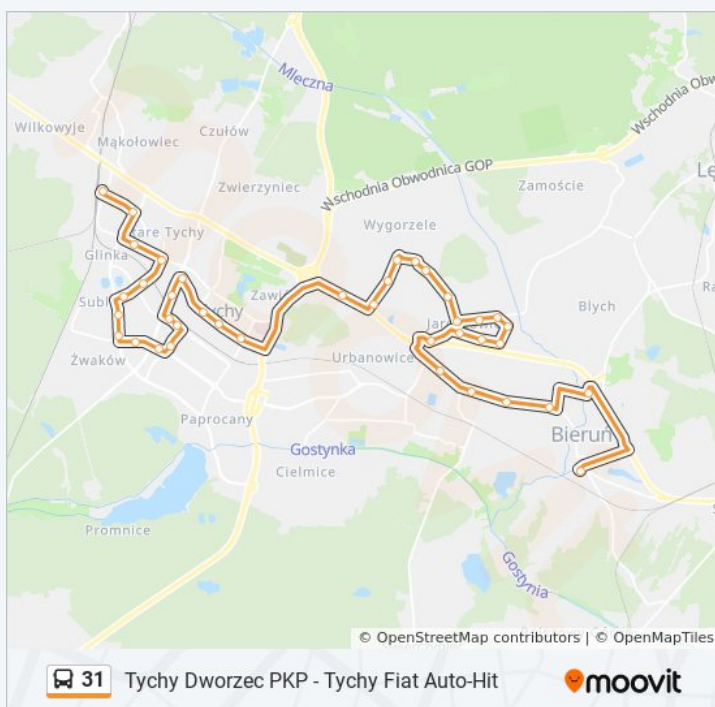

Tychy Hotelowiec

Tychy E.Leclerc

Tychy Gen. Andersa

Tychy Dworzec PKP

**Kierunek: Tychy Dworzec PKP→Bieruń Plac
Autobusowy**

39 przystanków

[WYŚWIETL ROZKŁAD JAZDY LINII](#)

Tychy Dworzec PKP

Tychy Gen. Andersa

Tychy E.Leclerc

Tychy Begonii

Tychy Harcerska

Tychy Hetmańska

Tychy Stoczniovców 70

Tychy Osiedle "R"

Tychy Osiedle "K"

Tychy Skalka

Tychy Dmowskiego

Tychy Bar

Tychy Jana Pawła II

Tychy Bielska Szpital

Tychy Park Niedźwiadków

Tychy Niepodległości

Tychy Urząd Miasta

Tychy Tęcza

Wartogłowiec Wiadukt

Wygorzele Długa

Wygorzele Goździków

Wygorzele Piekarnia

Wygorzele Wspólna

Wygorzele Sportowa

Jaroszowice Krzywa

Rozkład jazdy dla: autobus 31

Rozkład jazdy dla Tychy Dworzec PKP→Bieruń Plac
Autobusowy

poniedziałek	06:46 - 19:30
wtorek	06:46 - 19:30
środa	06:46 - 19:30
czwartek	06:46 - 19:30
piątek	06:46 - 19:30
sobota	06:36 - 17:53
niedziela	07:35 - 18:15

Informacja o: autobus 31

Kierunek: Tychy Dworzec PKP→Bieruń Plac
Autobusowy

Przystanki: 39

Długość trwania przejazdu: 60 min

Podsumowanie linii:

Tychy Dworzec PKP - Tychy Fiat Auto-Hit