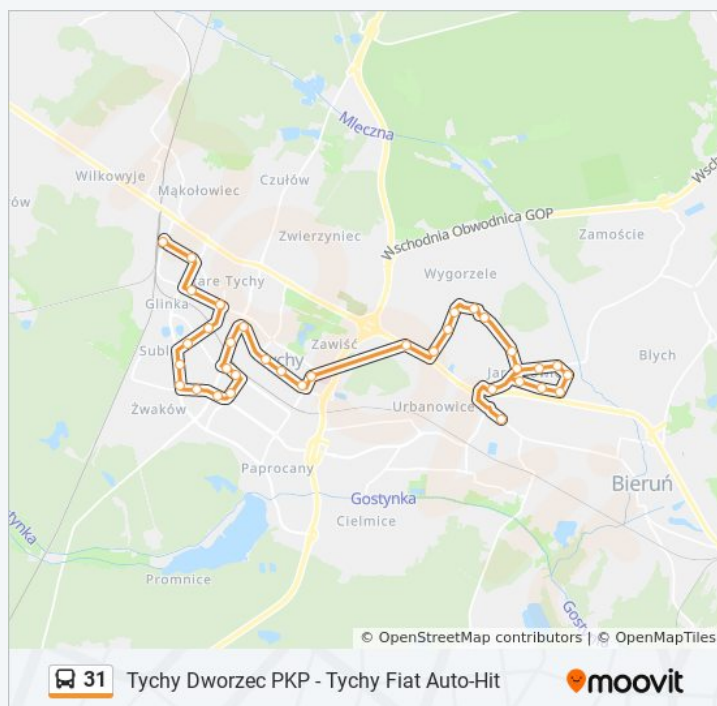

Kierunek: Tychy Fiat Auto-Hit→Tychy Dworzec PKP

35 przystanków

[WYŚWIETL ROZKŁAD JAZDY LINII](#)

Tychy Fiat Auto-Hit
Jaroszowice Mysłowicka
Jaroszowice Sklep
Jaroszowice Miodowa
Jaroszowice Samochodowa I
Jaroszowice Samochodowa II
Jaroszowice Dworska
Jaroszowice Łączna
Jaroszowice Skrzyżowanie
Jaroszowice Krzywa
Wygorzele Sportowa
Wygorzele Wspólna
Wygorzele Piekarnia
Wygorzele Goździków
Wygorzele Długa
Wartogłowiec Wiadukt
Tychy Szpital Wojewódzki
Tychy Tęcza
Tychy Urząd Miasta
Tychy Niepodległości
Tychy Park Niedźwiadków
Tychy Bielska Szpital
Tychy Jana Pawła II
Tychy Bar
Tychy Dmowskiego
Tychy Skalka
Tychy Osiedle "K"
Tychy Osiedle "R"
Tychy Stoczniovców 70

Rozkład jazdy dla: autobus 31

Rozkład jazdy dla Tychy Fiat Auto-Hit→Tychy Dworzec PKP

poniedziałek	04:50 - 23:18
wtorek	04:50 - 23:18
środa	04:50 - 23:18
czwartek	04:50 - 23:18
piątek	04:50 - 23:18
sobota	Nieobsługiwane
niedziela	Nieobsługiwane

Informacja o: autobus 31

Kierunek: Tychy Fiat Auto-Hit→Tychy Dworzec PKP

Przystanki: 35

Długość trwania przejazdu: 49 min

Podsumowanie linii: