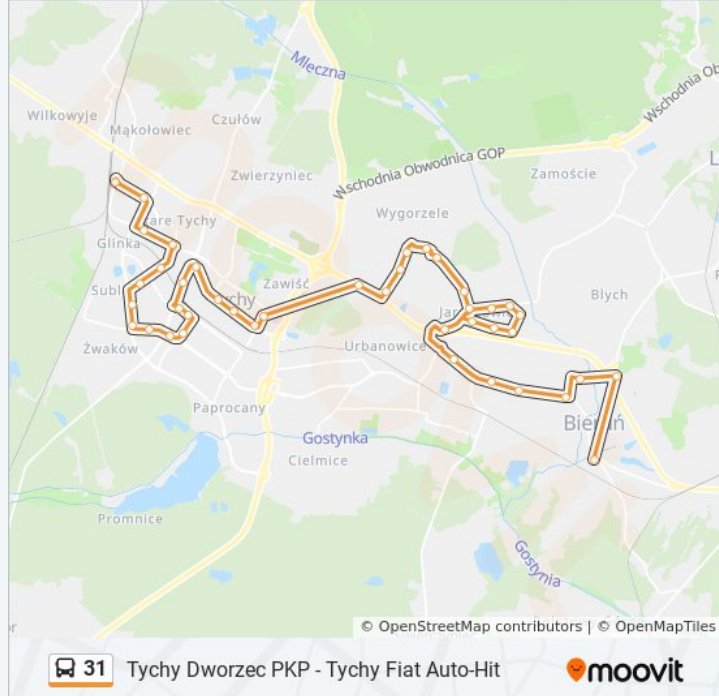

### Informacja o: autobus 31

**Kierunek:** Bieruń Plac Autobusowy→Tychy Dworzec PKP

**Przystanki:** 41

**Długość trwania przejazdu:** 64 min

**Podsumowanie linii:**

Wygorzele Goździków

Wygorzele Długa

Wartogłowiec Wiadukt

Tychy Szpital Wojewódzki

Tychy Tęcza

Tychy Urząd Miasta

Tychy Niepodległości

Tychy Park Niedźwiadków

Tychy Bielska Szpital

Tychy Jana Pawła II

Tychy Bar

Tychy Dmowskiego

Tychy Skalka

Tychy Osiedle "K"

Tychy Osiedle "R"

Tychy Stoczniovców 70

Tychy Hetmańska

Tychy Harcerska

Tychy Hotelowiec

## Kierunek: Bieruń Plac Nobla→Tychy Dworzec PKP

43 przystanków

[WYŚWIETL ROZKŁAD JAZDY LINII](#)

Bieruń Plac Nobla

Bieruń Dom Kultury

Bieruń Plac Autobusowy

Bieruń Rudnik

Bieruń Fsm II