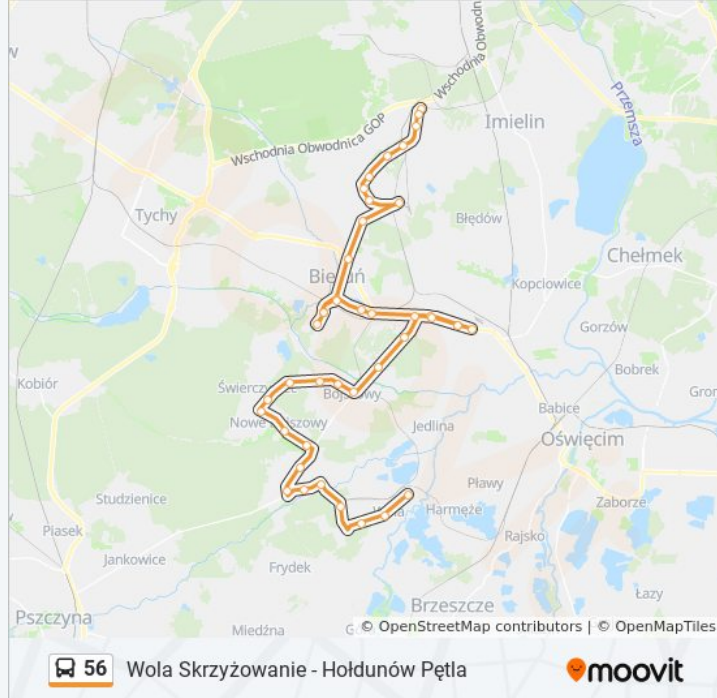

Kierunek: Bieruń Plac Nobla→Wola Skrzyżowanie

24 przystanków

[WYŚWIETL ROZKŁAD JAZDY LINII](#)

Bieruń Plac Nobla
Bieruń Dom Kultury
Bieruń Plac Autobusowy
Bieruń Baraniec
Bieruń Stacja Paliw
Bieruń Ściernie
Bieruń Borowinowa
Bieruń Jajosty
Bojszowy Gaikowa
Bojszowy Przedszkole
Bojszowy Pancerniaków
Bojszowy Dr. Do Świerczyńca
Bojszowy Nowe Cichy Kącik
Bojszowy Nowe Szkoła
Bojszowy Nowe Straż
Bojszowy Nowe Chrobok
Międzyrzecze Tyrna
Międzyrzecze Gospoda
Międzyrzecze Cukiernia
Międzyrzecze Ul. Kopalniana

Bojszowy Dr. Do Świerczyńca

Bojszowy Nowe Cichy Kącik

Bojszowy Nowe Szkoła

Bojszowy Nowe Straż

Bojszowy Nowe Chrobok

Międzyrzecze Tyrna

Międzyrzecze Gospoda

Międzyrzecze Cukiernia

Międzyrzecze Ul. Kopalniana

Wola Osiedle II

Wola Szkoła

Wola Dom Kultury

Wola Skrzyżowanie

Kierunek: Wola Skrzyżowanie→Bieruń Plac Nobla

24 przystanków

[WYŚWIETL ROZKŁAD JAZDY LINII](#)