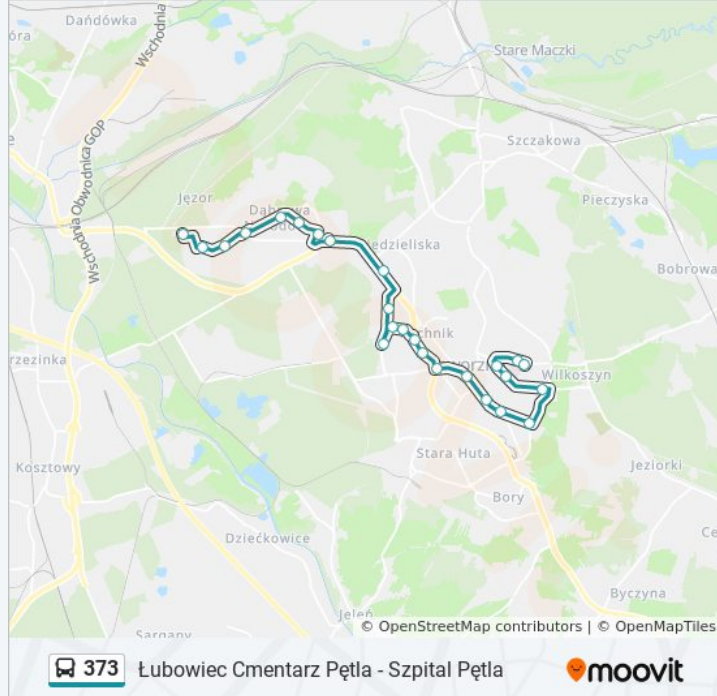

Skorzystaj z aplikacji Moovit, aby znaleźć najbliższy przystanek oraz czas przyjazdu najbliższego środka transportu dla: autobus 373.

**Kierunek: Szpital Pętla**

25 przystanków

[WYŚWIETL ROZKŁAD JAZDY LINII](#)

### Informacja o: autobus 373

**Kierunek:** Łubowicz Cmentarz Pętla

**Przystanki:** 25

**Długość trwania przejazdu:** 31 min

**Podsumowanie linii:**

Osiedle Stałe Armii Krajowej (825)

Osiedle Stałe Starowiejska (21)

Dąbrowa Narodowa Długoszyńska (33)

Dąbrowa Narodowa Kościół (32)

Dąbrowa Narodowa Emilii Plater (820)

Łubowiec Osiedle (822)

Łubowiec Cmentarz Pętla (824)

Rozkłady jazdy i mapy tras dla autobus 373 są dostępne w wersji offline w formacie PDF na stronie [moovitapp.com](https://moovitapp.com). Skorzystaj z [Moovit App](#), aby sprawdzić czasy przyjazdu autobusów na żywo, rozkłady jazdy pociągu czy metra oraz wskazówki krok po kroku jak dojechać w Wodzisław Śląski komunikacją zbiorową.