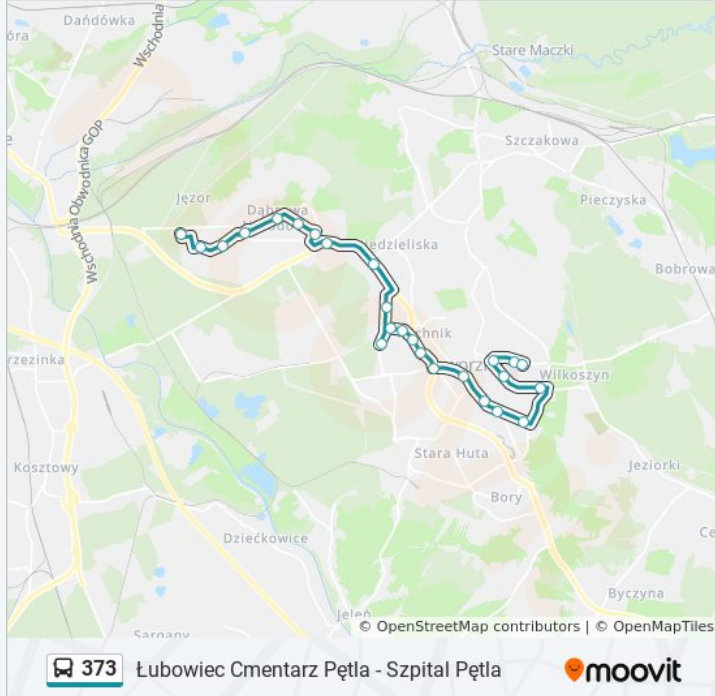

Skorzystaj z aplikacji Moovit, aby znaleźć najbliższy przystanek oraz czas przyjazdu najbliższego środka transportu dla: autobus 373.

**Kierunek: Szpital Pętla**

25 przystanków

[WYŚWIETL ROZKŁAD JAZDY LINII](#)

**Rozkład jazdy dla: autobus 373**

Rozkład jazdy dla Szpital Pętla

poniedziałek	05:20 - 21:50
wtorek	05:20 - 21:50
środa	05:20 - 21:50
czwartek	05:20 - 21:50
piątek	05:20 - 21:50
sobota	05:20 - 20:40
niedziela	05:20 - 20:40

**Informacja o: autobus 373****Kierunek:** Szpital Pętla**Przystanki:** 25**Długość trwania przejazdu:** 32 min**Podsumowanie linii:**

Dom Pomocy Społecznej (424)

Chełmońskiego (56)

Szpital (57)

Szpital Pętla (891)

### Kierunek: Łubowicz Cmentarz Pętla

25 przystanków

[WYŚWIETL ROZKŁAD JAZDY LINII](#)

Szpital Pętla (891)

Szpital (81)

Obrońców Poczty Gdańskiej (40)

Dom Pomocy Społecznej (423)

Obwodnica Północna Rondo (426)