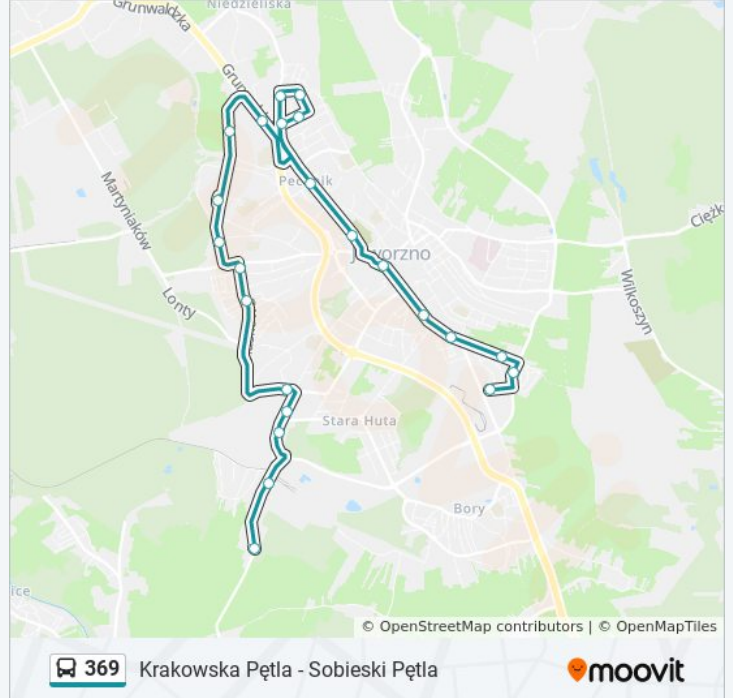

 369

Krakowska Pętla - Sobieski Pętla

Skorzystaj Z Aplikacji

autobus 369, linia (Krakowska Pętla - Sobieski Pętla), posiada 2 tras. W dni robocze kursuje:

(1) Krakowska Pętla: 05:33 - 22:05(2) Sobieski Pętla: 05:01 - 21:06

Skorzystaj z aplikacji Moovit, aby znaleźć najbliższy przystanek oraz czas przyjazdu najbliższego środka transportu dla: autobus 369.

**Kierunek: Krakowska Pętla**

23 przystanków

[WYŚWIETL ROZKŁAD JAZDY LINII](#)

**Rozkład jazdy dla: autobus 369**

Rozkład jazdy dla Krakowska Pętla

poniedziałek	05:33 - 22:05
wtorek	05:33 - 22:05
środa	05:33 - 22:05
czwartek	05:33 - 22:05
piątek	05:33 - 22:05
sobota	06:07 - 22:05
niedziela	06:07 - 22:05

**Informacja o: autobus 369****Kierunek:** Krakowska Pętla**Przystanki:** 23**Długość trwania przejazdu:** 30 min**Podsumowanie linii:**

Osiedle Skałka (546)

Krakowska Pętla (991)