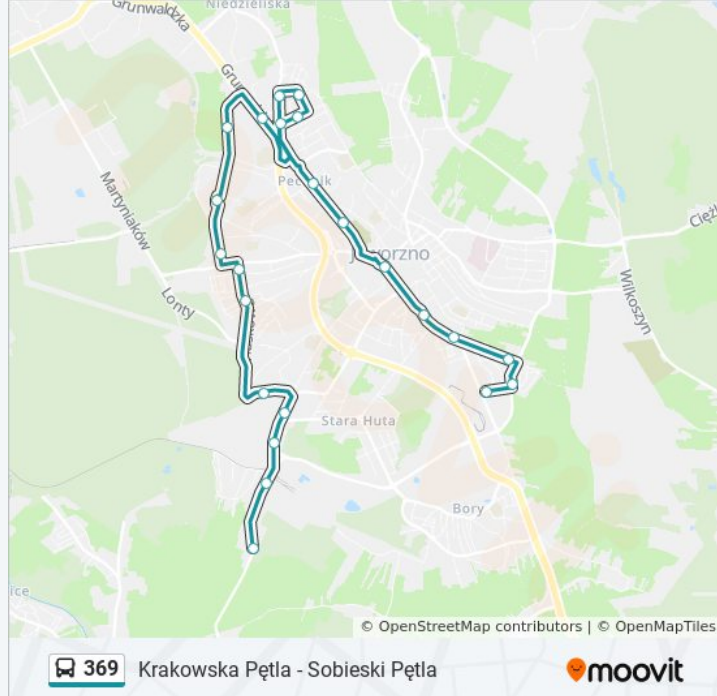

Azot Młynarska (406)

Organika (162)

Azot (146)

Szyb Sobieski (163)

Sobieski Pętla (164)

Rozkłady jazdy i mapy tras dla autobus 369 są dostępne w wersji offline w formacie PDF na stronie moovitapp.com. Skorzystaj z [Moovit App](#), aby sprawdzić czasy przyjazdu autobusów na żywo, rozkłady jazdy pociągu czy metra oraz wskazówki krok po kroku jak dojechać w Wodzisław Śląski komunikacją zbiorową.

[O Moovit](#) • [Rozwiązania MaaS](#) • [Obsługiwane państwa](#) • [Społeczność Moovit](#)

© 2024 Moovit - Wszelkie prawa zastrzeżone

**Sprawdź przyjazdy pojazdów
w czasie rzeczywistym**