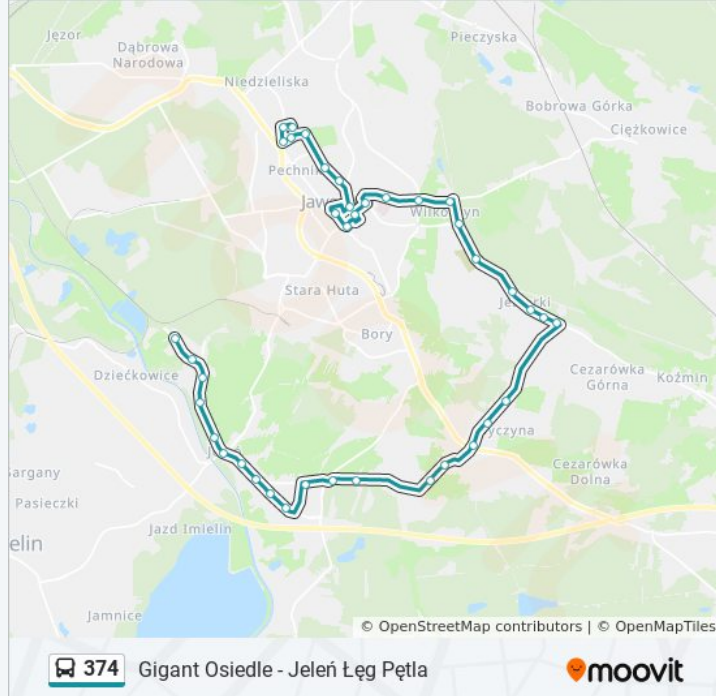

Podwale Liceum (13)

Podwale Działkowa (469)

Gigant Bogusławskiego Przychodnia (470)

Gigant Bugusławskiego (148)

Gigant Złota (149)

Gigant Osiedle (159)

 374 Gigant Osiedle - Jeleń Łęg Pętla

Kierunek: Jeleń Łęg Pętla

35 przystanków

[WYŚWIETL ROZKŁAD JAZDY LINII](#)

Gigant Osiedle (159)

Podwale Działkowa (160)

Podwale Liceum (38)

Podwale (12)

Plac Św. Jana (526)

Centrum (42)