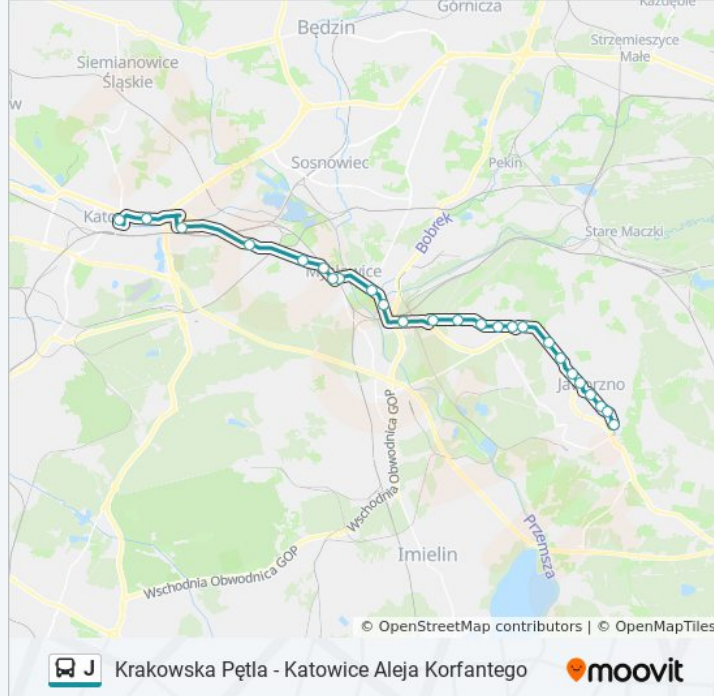

Katowice Wilhelmina Skrzyżowanie (91)

Katowice Zawodzie Ośrodek Sportowy (92)

Katowice Strefa Kultury (93)

Katowice Aleja Korfantego (449)

Kierunek: Krakowska / Pętla

25 przystanków

[WYŚWIETL ROZKŁAD JAZDY LINII](#)

Katowice Aleja Korfantego (449)

Katowice Strfa Kultury Nospr (459)

Katowice Strefa Kultury (101)

Katowice Zawodzie Ośrodek Sportowy (805)

Katowice Wilhelmina Skrzyżowanie (103)

Mysłowice Bończyka (90)

Mysłowice Kopalnia (89)

Mysłowice Kościół (106)

Sosnowiec Niwka Kościół (107)

Sosnowiec Jęzor Jaworznicka (108)

Sosnowiec Jęzor Centrum Handlowe (109)

Sosnowiec Centrum Logistyczne (403)

Łubowiec (31)

Dąbrowa Narodowa Kościół (111)

Dąbrowa Narodowa Dąbrowska (112)

Osiedle Stałą Kalinowa (569)

Osiedle Stałe (30)

Urząd Skarbowy (35)

Rozkład jazdy dla: autobus J

Rozkład jazdy dla Krakowska / Pętla

poniedziałek	04:52 - 22:10
wtorek	04:52 - 22:10
środa	04:52 - 22:10
czwartek	04:52 - 22:10
piątek	04:52 - 22:10
sobota	05:15 - 22:30
niedziela	05:15 - 22:30

Informacja o: autobus J

Kierunek: Krakowska / Pętla

Przystanki: 25

Długość trwania przejazdu: 49 min

Podsumowanie linii: