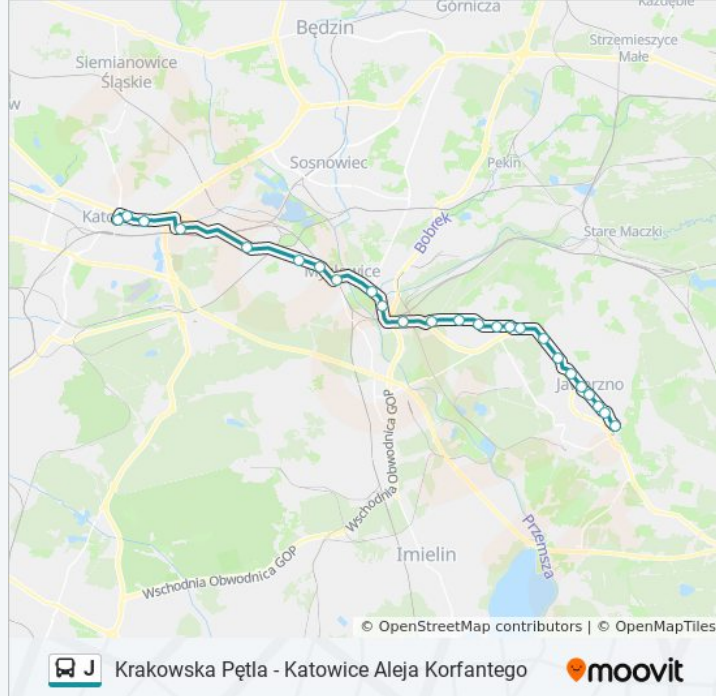

Informacja o: autobus J

Kierunek: Krakowska / Pętla

Przystanki: 25

Długość trwania przejazdu: 49 min

Podsumowanie linii:

Leopold (36)

Pechnik (113)

Pechnik Cmentarz (114)

Centrum (42)

Urząd Miejski (492)

Rogatka (82)

Krakowska Pętla (1)

Kierunek: Myslowice Kopalnia

20 przystanków

[WYŚWIETL ROZKŁAD JAZDY LINII](#)

Krakowska Pętla (54)