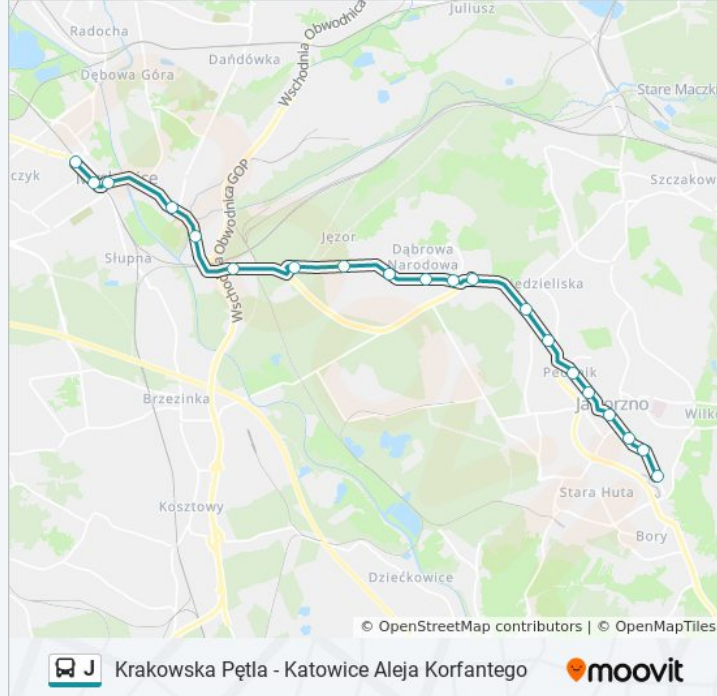

Krakowska Pętla - Katowice Aleja Korfantego

Skorzystaj Z Aplikacji

autobus J, linia (Krakowska Pętla - Katowice Aleja Korfantego), posiada 3 tras. W dni robocze kursuje:
(1) Katowice Aleja Korfantego: 04:05 - 20:48(2) Krakowska / Pętla: 04:52 - 22:10(3) Mysłowice Kopalnia: 04:20
Skorzystaj z aplikacji Moovit, aby znaleźć najbliższy przystanek oraz czas przyjazdu najbliższego środka transportu dla: autobus J.

Kierunek: Katowice Aleja Korfantego

25 przystanków

[WYŚWIETL ROZKŁAD JAZDY LINII](#)

Krakowska Pętla (54)
Rogatka (55)
Urząd Miejski (486)
Centrum (519)
Pechnik Cmentarz (83)
Pechnik (84)
Leopold (15)
Urząd Skarbowy (19)
Osiedle Stałe (20)
Osiedle Stałe Kalinowa (568)
Dąbrowa Narodowa Dąbrowska (110)
Dąbrowa Narodowa Kościół (32)
Łubowiec (328)
Sosnowiec Centrum Logistyczne (400)
Sosnowiec Jęzor Centrum Handlowe (85)
Sosnowiec Jęzor Jaworznicka (86)
Sosnowiec Niwka Kościół (87)
Mysłowice Kościół (581)
Mysłowice Katowicka (88)
Mysłowice Kopalnia (105)
Mysłowice Bończyka (104)

Informacja o: autobus J

Kierunek: Myslowice Kopalnia

Przystanki: 20

Długość trwania przejazdu: 31 min

Podsumowanie linii:

Mysłowice Katowicka (88)

Mysłowice Kopalnia (105)

Rozkłady jazdy i mapy tras dla autobus J są dostępne w wersji offline w formacie PDF na stronie moovitapp.com. Skorzystaj z [Moovit App](#), aby sprawdzić czasy przyjazdu autobusów na żywo, rozkłady jazdy pociągu czy metra oraz wskazówki krok po kroku jak dojechać w Wodzisław Śląski komunikacją zbiorową.