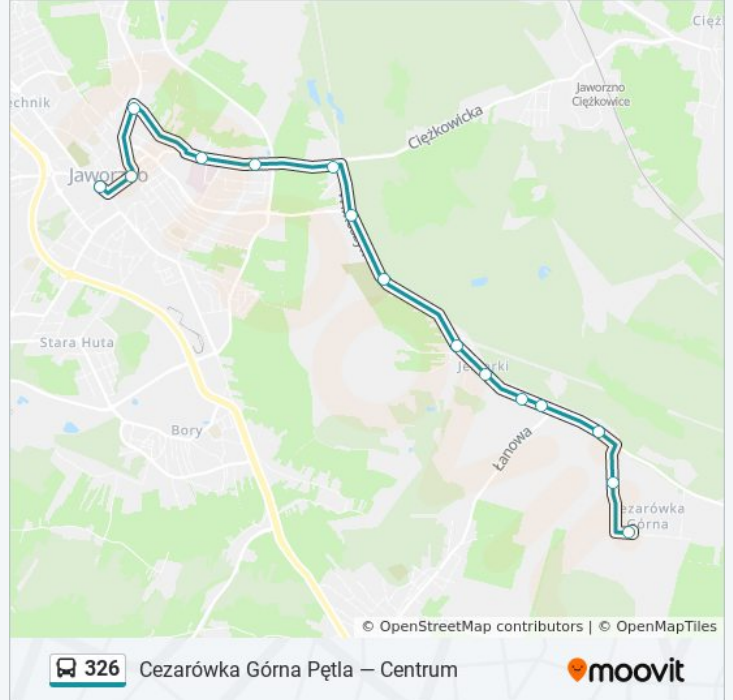

Rozkład jazdy dla Cezarówka Górna Pętla

poniedziałek	05:37 - 16:07
wtorek	05:37 - 16:07
środa	05:37 - 16:07
czwartek	05:37 - 16:07
piątek	05:37 - 16:07
sobota	Nieobsługiwane
niedziela	Nieobsługiwane

Informacja o: autobus 326

Kierunek: Cezarówka Górna Pętla

Przystanki: 15

Długość trwania przejazdu: 14 min

Podsumowanie linii:

Rozkłady jazdy i mapy tras dla autobus 326 są dostępne w wersji offline w formacie PDF na stronie moovitapp.com. Skorzystaj z [Moovit App](#), aby sprawdzić czasy przyjazdu autobusów na żywo, rozkłady jazdy pociągu czy metra oraz wskazówki krok po kroku jak dojechać w Wodzisław Śląski komunikacją zbiorową.