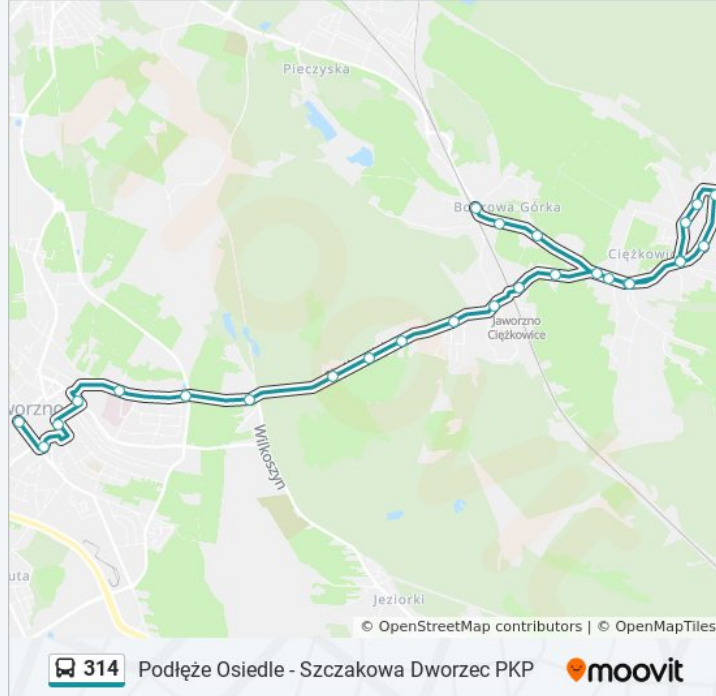

Ciężkowice Turystyczna (61)

Ciężkowice Górka (60)

Ciężkowice Kapliczka (951)

Ciężkowice Dęby (59)

Wilkoszyn Chełmońskiego (58)

Chełmońskiego Pompy (550)

Szpital (81)

Obrońców Poczty Gdańskiej (40)

Biblioteka (34)

Zielona (41)

Centrum (519)

### Kierunek: Ciężkowice Pętla

21 przystanków

[WYŚWIETL ROZKŁAD JAZDY LINII](#)

Podłęża Osiedle (17)

Podłęża Kościół (132)

Podłęża Szkoła (134)

Moniuszki (135)

Centrum (42)