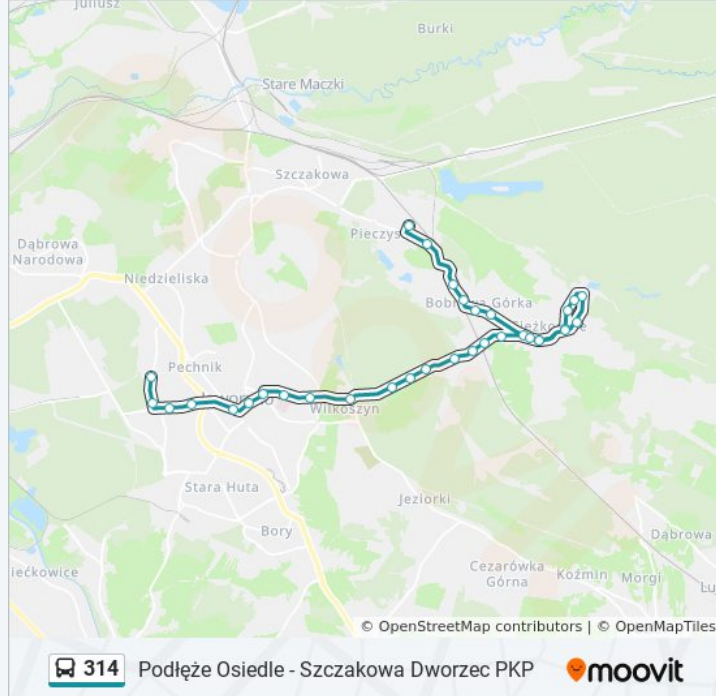

Ciężkowice Szkoła (65)

Ciężkowice Kościół (66)

Ciężkowice Bagienko (610)

Ciężkowice Filomatów (613)

Ciężkowice Młyny Serafińskie (611)

Ciężkowice Grabańka (612)

Ciężkowice Pętla (70)

Ciężkowice Bagienko (71)

Ciężkowice Kościół (72)

Ciężkowice Szkoła (73)

Ciężkowice Leśniczówka (136)

Ciężkowice Klinowa (242)

Ciężkowice Wakacyjna (138)

Ciężkowice Bobrowa Górka (139)

Pieczyska Sobieskiego (140)

Pieczyska Szkoła (141)

Kierunek: Podłęże Osiedle

40 przystanków

[WYŚWIETL ROZKŁAD JAZDY LINII](#)

Szczakowa Dworzec PKP (234)

Szczakowa Przychodnia (235)

Szczakowa Kościół (236)

Szczakowa Cmentarz (237)

Pieczyska Centrum Nurkowe (238)

Pieczyska Szkoła (141)

Pieczyska Solskiego (142)

Pieczyska Sobieskiego (239)

Ciężkowice Bobrowa Górka (240)

Ciężkowice Wakacyjna (241)

Ciężkowice Klinowa (137)

Ciężkowice Leśniczówka (243)

Ciężkowice Szkoła (65)

Rozkład jazdy dla: autobus 314

Rozkład jazdy dla Podłęże Osiedle

poniedziałek	05:11 - 20:10
wtorek	05:11 - 20:10
środa	05:11 - 20:10
czwartek	05:11 - 20:10
piątek	05:11 - 20:10
sobota	06:10 - 20:01
niedziela	06:10 - 20:01

Informacja o: autobus 314

Kierunek: Podłęże Osiedle

Przystanki: 40

Długość trwania przejazdu: 31 min

Podsumowanie linii: