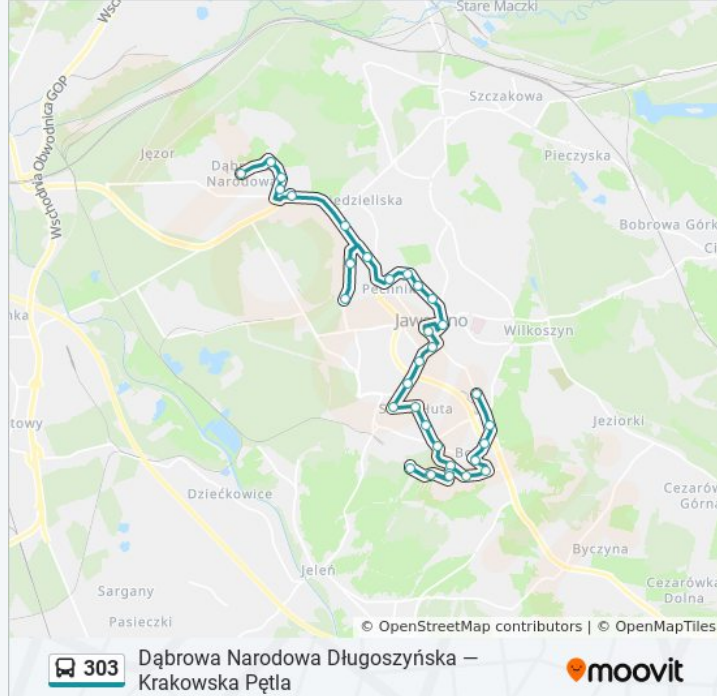

## Informacja o: autobus 303

**Kierunek:** Dąbrowa Narodowa Długoszyńska

**Przystanki:** 35

**Długość trwania przejazdu:** 39 min

**Podsumowanie linii:**

Matejki (491)

Centrum (519)

Rynek (809)

Podwale (39)

Podwale Liceum (13)

Podwale Licealna (690)

Podwale 11 Listopada (14)

Leopold (15)

Podłęże Przychodnia (18)

Podłęże Osiedle (17)

Podłęże Przychodnia (16)

Urząd Skarbowy (19)

Osiedle Stałe (20)

Osiedle Stałe Armii Krajowej (825)

Osiedle Stałe Sempołowskiej (817)

Dąbrowa Narodowa Długoszyńska II (28)

Dąbrowa Narodowa Długoszyńska (22)

### Kierunek: Krakowska / Pętla

35 przystanków

[WYŚWIETL ROZKŁAD JAZDY LINII](#)

Dąbrowa Narodowa Długoszyńska (22)

Dąbrowa Narodowa Długoszyńska II (928)

Osiedle Stałe Sempołowskiej (818)

Osiedle Stałe Armii Krajowej (826)