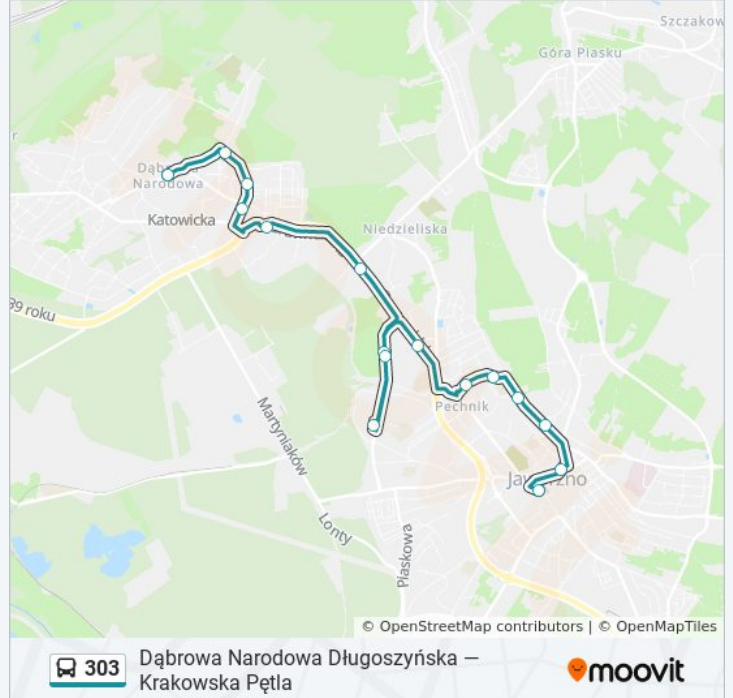

303

Dąbrowa Narodowa Długoszyńska — Krakowska Pętla

Skorzystaj Z Aplikacji

autobus 303, linia (Dąbrowa Narodowa Długoszyńska — Krakowska Pętla), posiada 3 tras. W dni robocze kursuje:  
(1) Centrum: 07:30 - 22:55(2) Dąbrowa Narodowa Długoszyńska: 04:17 - 22:06(3) Krakowska / Pętla: 05:15 - 22:10  
Skorzystaj z aplikacji Moovit, aby znaleźć najbliższy przystanek oraz czas przyjazdu najbliższego środka transportu dla: autobus 303.

**Kierunek: Centrum**

16 przystanków

[WYŚWIETL ROZKŁAD JAZDY LINII](#)

Dąbrowa Narodowa Długoszyńska (22)  
Dąbrowa Narodowa Długoszyńska II (928)  
Osiedle Stałe Sempołowskiej (818)  
Osiedle Stałe Armii Krajowej (826)  
Osiedle Stałe (30)  
Urząd Skarbowy (35)  
Podłęże Przychodnia (18)  
Podłęże Osiedle (17)  
Podłęże Przychodnia (16)  
Leopold (36)  
Podwale 11. Listopada (37)  
Podwale Licealna (691)  
Podwale Liceum (38)  
Podwale (12)  
Plac Św. Jana (526)  
Centrum (42)

**Informacja o: autobus 303****Kierunek:** Centrum**Przystanki:** 16**Długość trwania przejazdu:** 24 min**Podsumowanie linii:**

## Kierunek: Dąbrowa Narodowa Długoszyńska

35 przystanków

[WYŚWIETL ROZKŁAD JAZDY LINII](#)

Krakowska Pętla (115)

Stadion Miejski (558)

Bory Niemcewicza (2)

Bory Tetmajera (48)

Bory Bielany (574)