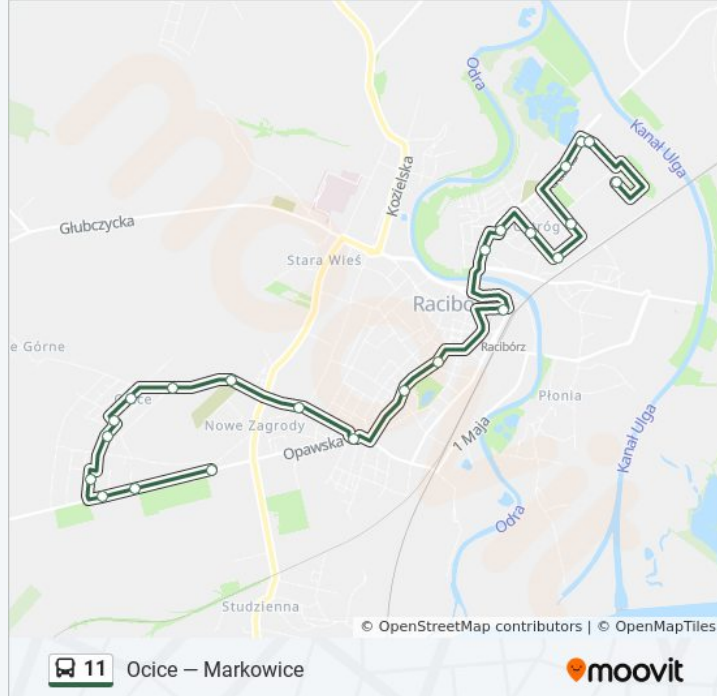

Kierunek: Gospodarcza

Przystanki: 23

Długość trwania przejazdu: 32 min

Podsumowanie linii:

Siwonia 01

Rudzka Dom Złota Jesień 06

Rudzka Komunalna Most 08

Komunalna 02

Gospodarcza 01

Kierunek: Markowice Hetmańska

26 przystanków

[WYŚWIETL ROZKŁAD JAZDY LINII](#)

Opawska Mieszko 02

Opawska Działki 04

Opawska Kolonialna 06

Ocice Kolonialna 02