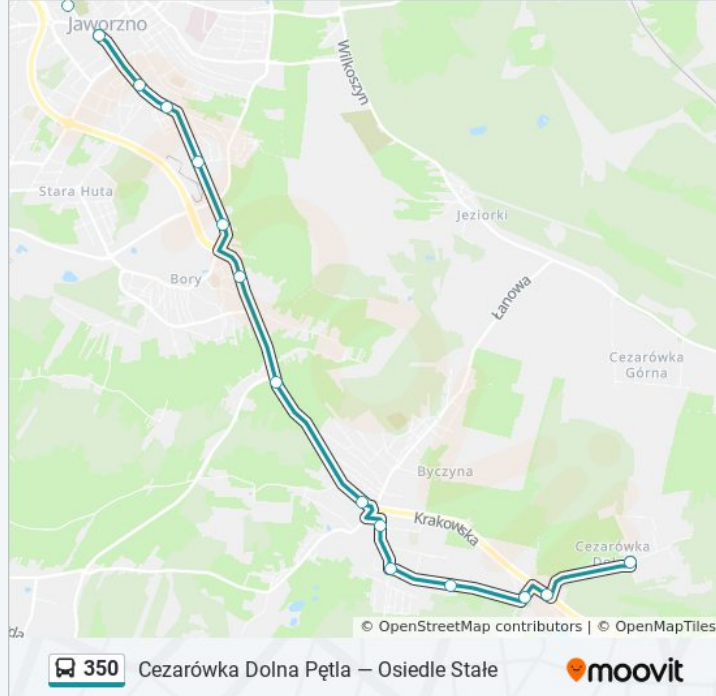

Informacja o: autobus 350

Kierunek: Cezarówka Dolna Pętla

Przystanki: 19

Długość trwania przejazdu: 26 min

Podsumowanie linii:

Kierunek: Krakowska Pętla

9 przystanków

[WYŚWIETL ROZKŁAD JAZDY LINII](#)