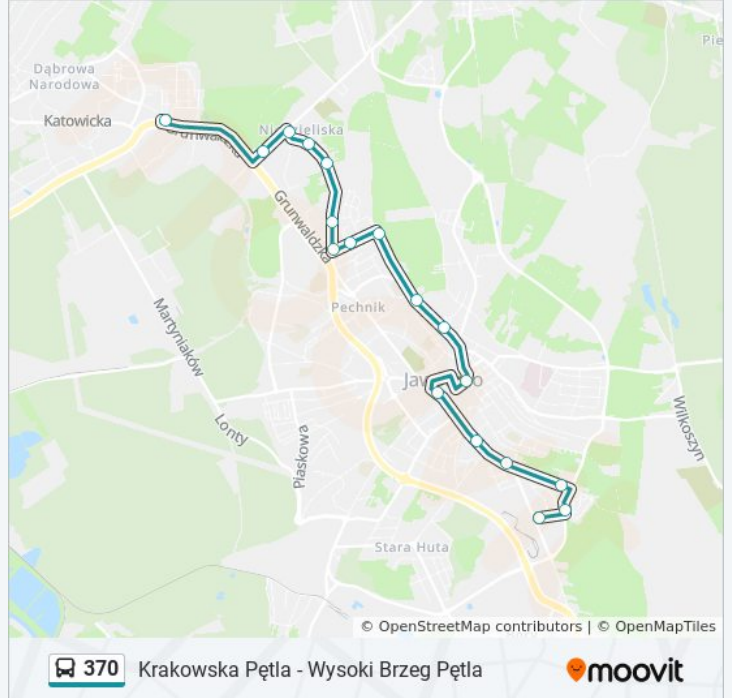

Kierunek: Siłownia

21 przystanków

[WYŚWIETL ROZKŁAD JAZDY LINII](#)

- Krakowska Pętla (1)
- Osiedle Skalka (545)
- Insurekcji Kościuszkowskiej (543)
- Rogatka (55)
- Urząd Miejski (486)
- Centrum (519)
- Rynek (809)
- Podwale (39)
- Podwale Liceum (13)
- Podwale Działkowa (469)
- Gigant Bogusławskiego Przychodnia (470)
- Gigant Bugusławskiego (148)
- Gigant Złota (149)
- Wiejska Kościół (150)
- Mylna (157)
- Niedzieliska Wiejska (152)
- Szczakowska (155)
- Osiedle Stałe (20)

Rozkład jazdy dla: autobus 370

Rozkład jazdy dla Siłownia

poniedziałek	19:06 - 22:21
wtorek	19:06 - 22:21
środa	19:06 - 22:21
czwartek	19:06 - 22:21
piątek	19:06 - 22:21
sobota	06:11 - 22:11
niedziela	06:11 - 22:11

Informacja o: autobus 370

Kierunek: Siłownia

Przystanki: 21

Długość trwania przejazdu: 25 min

Podsumowanie linii: