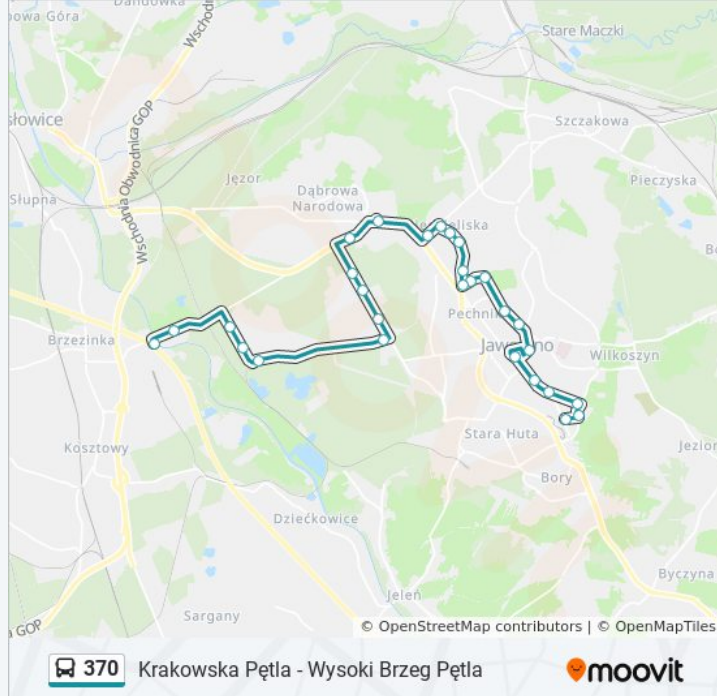

Wojska Polskiego (393)

Energetyków (398)

Darwina (128)

Martyniaków (248)

Martyniaków Przejazd (422)

Elektrownia Zespół Szkół (390)

Elektrownia (124)

Promienna (253)

Wysoki Brzeg (401)

Wysoki Brzeg Pętla (703)

Rozkłady jazdy i mapy tras dla autobus 370 są dostępne w wersji offline w formacie PDF na stronie moovitapp.com. Skorzystaj z [Moovit App](#), aby sprawdzić czasy przyjazdu autobusów na żywo, rozkłady jazdy pociągu czy metra oraz wskazówki krok po kroku jak dojechać w Wodzisław Śląski komunikacją zbiorową.

[O Moovit](#) • [Rozwiązania MaaS](#) • [Obsługiwane państwa](#) • [Społeczność Moovit](#)

© 2024 Moovit - Wszelkie prawa zastrzeżone

**Sprawdź przyjazdy pojazdów
w czasie rzeczywistym**