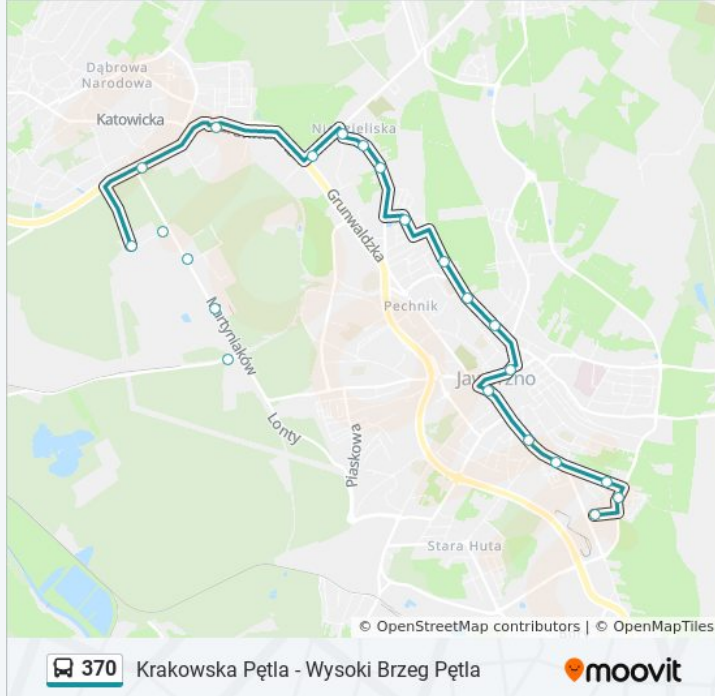

Centrum (42)

Urząd Miejski (492)

Rogatka (82)

Insurekcji Kościuszkowskiej (544)

Osiedle Skałka (546)

Krakowska Pętla (991)

 **370** Krakowska Pętla - Wysoki Brzeg Pętla

### Kierunek: Osiedle Stałe

18 przystanków

[WYŚWIETL ROZKŁAD JAZDY LINII](#)

Krakowska Pętla (1)

Osiedle Skałka (545)

Insurekcji Kościuszkowskiej (543)

Rogatka (55)

Urząd Miejski (486)