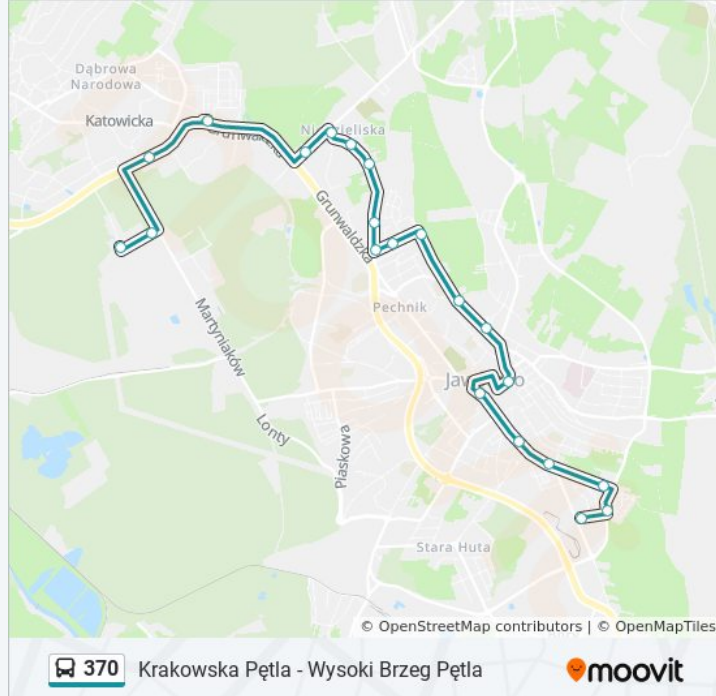

### Kierunek: Siłownia

21 przystanków

[WYŚWIETL ROZKŁAD JAZDY LINII](#)

- Krakowska Pętla (1)
- Osiedle Skalka (545)
- Insurekcji Kościuszkowskiej (543)
- Rogatka (55)
- Urząd Miejski (486)
- Centrum (519)
- Rynek (809)
- Podwale (39)
- Podwale Liceum (13)
- Podwale Działkowa (469)
- Gigant Bogusławskiego Przychodnia (470)
- Gigant Bugusławskiego (148)
- Gigant Złota (149)
- Wiejska Kościół (150)
- Mylna (157)
- Niedzieliska Wiejska (152)
- Szczakowska (155)
- Osiedle Stałe (20)

### Informacja o: autobus 370

**Kierunek:** Siłownia

**Przystanki:** 21

**Długość trwania przejazdu:** 25 min

**Podsumowanie linii:**

Wojska Polskiego (393)

Energetyków (250)

Siłownia (251)

### Kierunek: Wysoki Brzeg Pętla

28 przystanków

[WYŚWIETL ROZKŁAD JAZDY LINII](#)

Krakowska Pętla (1)

Osiedle Skalka (545)

Insurekcji Kościuszkowskiej (543)

Rogatka (55)

Urząd Miejski (486)