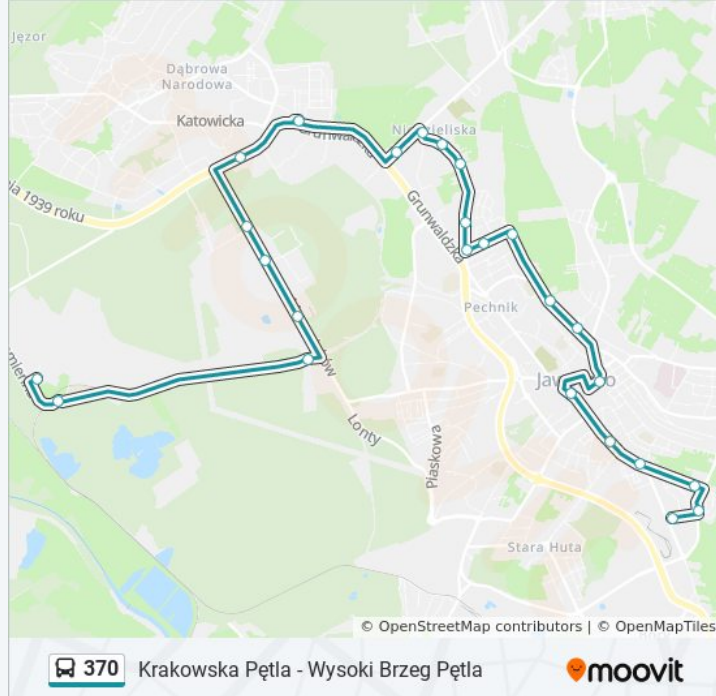

Krakowska Pętla (1)  
Osiedle Skałka (545)  
Insurekcji Kościuszkowskiej (543)  
Rogatka (55)  
Urząd Miejski (486)  
Centrum (519)  
Rynek (809)  
Podwale (39)  
Podwale Liceum (13)  
Podwale Działkowa (469)  
Gigant Bogusławskiego Przychodnia (470)  
Gigant Bugusławskiego (148)  
Gigant Złota (149)  
Wiejska Kościół (150)  
Mylna (157)  
Niedzieliska Wiejska (152)  
Szczakowska (155)  
Osiedle Stałe (20)  
Wojska Polskiego (393)  
Energetyków (398)  
Darwina (128)

**Informacja o: autobus 370****Kierunek:** Elektrownia Parking**Przystanki:** 25**Długość trwania przejazdu:** 33 min**Podsumowanie linii:**

Martyniaków (248)

Martyniaków Przejazd (422)

Elektrownia Zespół Szkół (390)

### Kierunek: Krakowska Pętla

27 przystanków

[WYŚWIETL ROZKŁAD JAZDY LINII](#)

Wysoki Brzeg Pętla (703)

Wysoki Brzeg (992)

Pomienna (125)

Elektrownia (254)

Elektrownia Zespół Szkół (390)