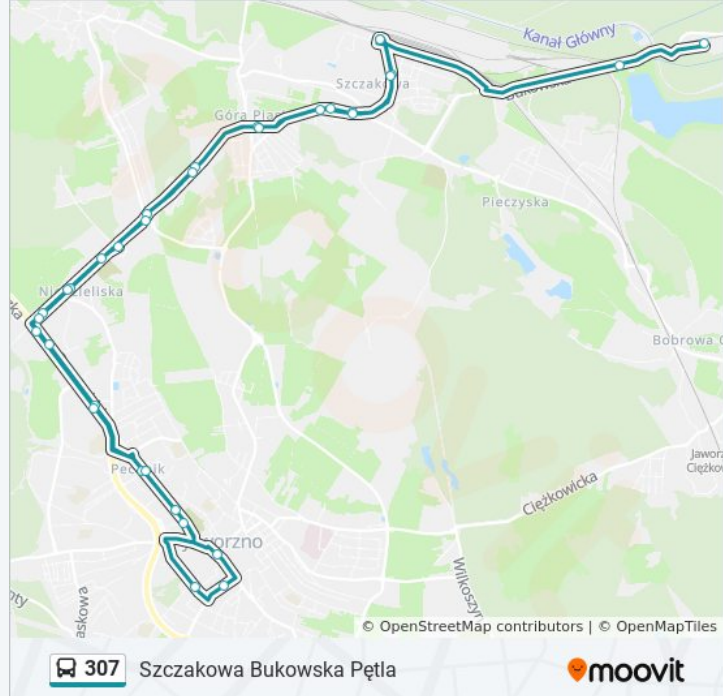

Szczakowa Przychodnia (334)

Szczakowa Dworzec PKP (234)

Szczakowa Bukowska (621)

Szczakowa Bukowska Pętla (620)

Kierunek: Szczakowa Dworzec PKP

33 przystanków

[WYŚWIETL ROZKŁAD JAZDY LINII](#)

Szczakowa Bukowska Pętla (620)