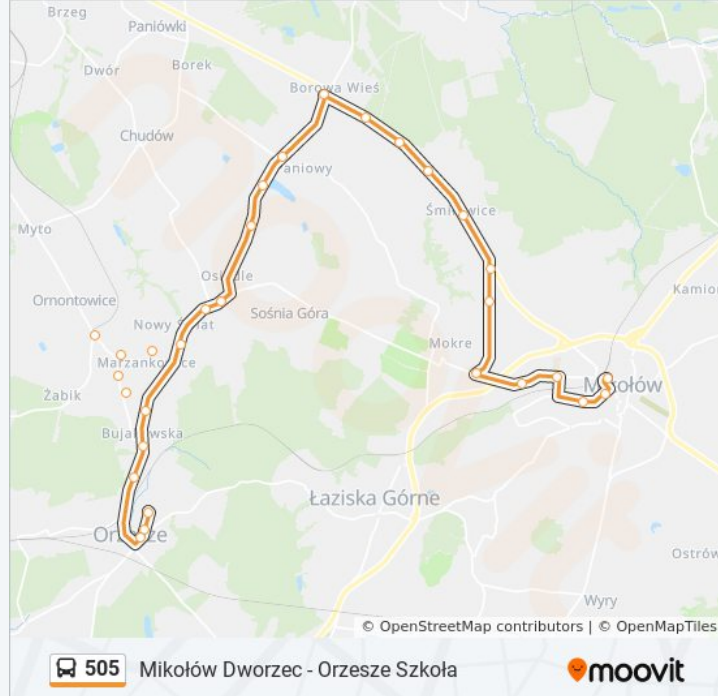

505

Orzesze Szkoła - Mikołów Dworzec

Skorzystaj Z Aplikacji

autobus 505, linia (Orzesze Szkoła - Mikołów Dworzec), posiada 2 tras. W dni robocze kursuje:

(1) Mikołów Dworzec→Orzesze Szkoła: 04:39 - 21:08(2) Orzesze Szkoła→Mikołów Dworzec: 04:45 - 22:01

Skorzystaj z aplikacji Moovit, aby znaleźć najbliższy przystanek oraz czas przyjazdu najbliższego środka transportu dla: autobus 505.

Kierunek: Mikołów Dworzec→Orzesze Szkoła

30 przystanków

[WYŚWIETL ROZKŁAD JAZDY LINII](#)

Informacja o: autobus 505**Kierunek:** Mikołów Dworzec→Orzesze Szkoła**Przystanki:** 30**Długość trwania przejazdu:** 49 min**Podsumowanie linii:**

Nowa Wygoda

Śmiłowice Las

Śmiłowice Stracona Wioska

Śmiłowice Szkoła

Śmiłowice Łączna

Mokre Łączna

Mokre Bar

Mokre Kolonia

Mikołów Fabryczna

Mikołów Hubera

Mikołów Żwirki I Wigury

Mikołów Dworzec