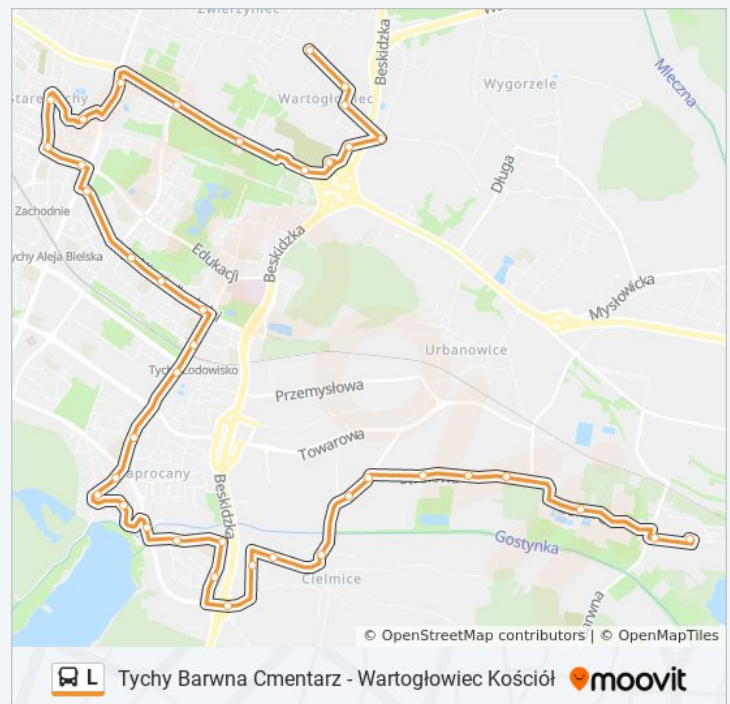

poniedziałek	05:45
wtorek	05:45
środa	05:45

Bieruń Baza Transportowa
Tychy Oczyszczalnia
Tychy Strefowa Wschodnia
Tychy Strefowa Centralna
Tychy Strefowa
Tychy Cielmicka
Cielmice Nowe Łąki
Cielmice Kościół
Cielmice Cmentarz
Cielmice Ks. Szojdy
Tychy Sikorskiego Wiadukt
Tychy Żółkiewskiego
Tychy Targiela I
Tychy Targiela II
Paprocany Pętla
Tychy Hutnicza
Tychy Wieniawskiego
Tychy Armii Krajowej
Tychy Osiedle "T"
Tychy Osiedle "O"
Tychy Lodowisko
Tychy Tęcza
Tychy Urząd Miasta
Tychy Niepodległości
Tychy Park Niedźwiadków
Tychy Bielska
Tychy Plac Baczyńskiego
Tychy Rynek
Tychy Kościuszki
Tychy Browar
Wartogłowiec Czarna Droga
Wartogłowiec Jaskrów
Wartogłowiec Cmentarna

czwartek	05:45
piątek	05:45
sobota	Nieobsługiwane
niedziela	Nieobsługiwane

Informacja o: autobus L

Kierunek: Bieruń Domy Polne→Wartogłowiec Kościół

Przystanki: 40

Długość trwania przejazdu: 50 min

Podsumowanie linii:

Wartogłowiec Pętla

Wartogłowiec Szkoła

Wartogłowiec Skotnica

Wartogłowiec Dzwonkowa II

Wartogłowiec Dzwonkowa I

Wartogłowiec Kościół

Kierunek: Czulów Narcyzów→Tychy Barwna Cmentarz

45 przystanków