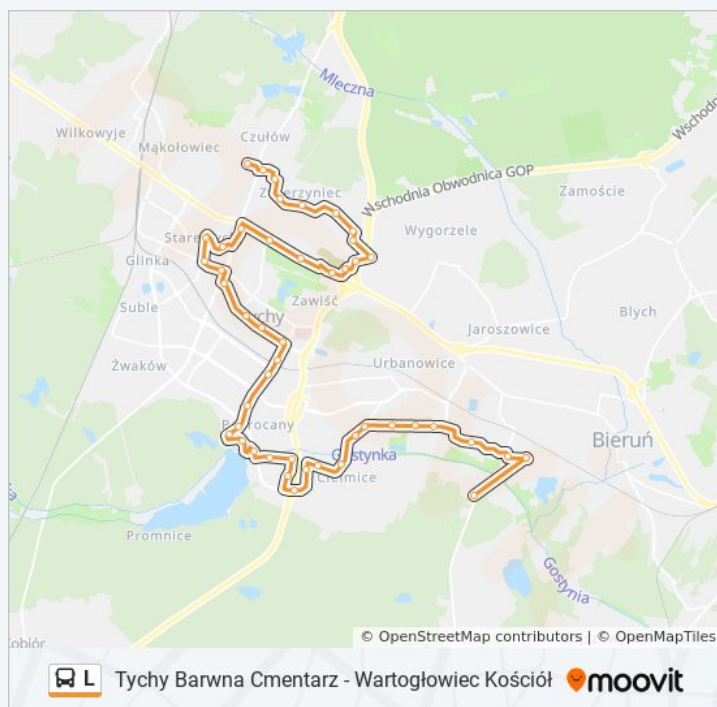

Tychy Kościuszki

Tychy Browar

Wartogłowiec Czarna Droga

Wartogłowiec Jaskrów

Wartogłowiec Cmentarna

Wartogłowiec Pętla

Wartogłowiec Szkoła

Wartogłowiec Skotnica

Wartogłowiec Dzwonkowa II

Informacja o: autobus L

Kierunek: Tychy Barwna Cmentarz→Czułów
Narcyzów

Przystanki: 46

Długość trwania przejazdu: 58 min

Podsumowanie linii:

Wartogłowiec Dzwonkowa I

Wartogłowiec Kościół

Wartogłowiec Zwierzyniecka

Zwierzyniec Wiosenna

Zwierzyniec Działki

Czułów Katowicka

Czułów Narcyzów

Kierunek: Tychy Barwna Cmentarz→Tychy Rynek

30 przystanków

[WYŚWIETL ROZKŁAD JAZDY LINII](#)