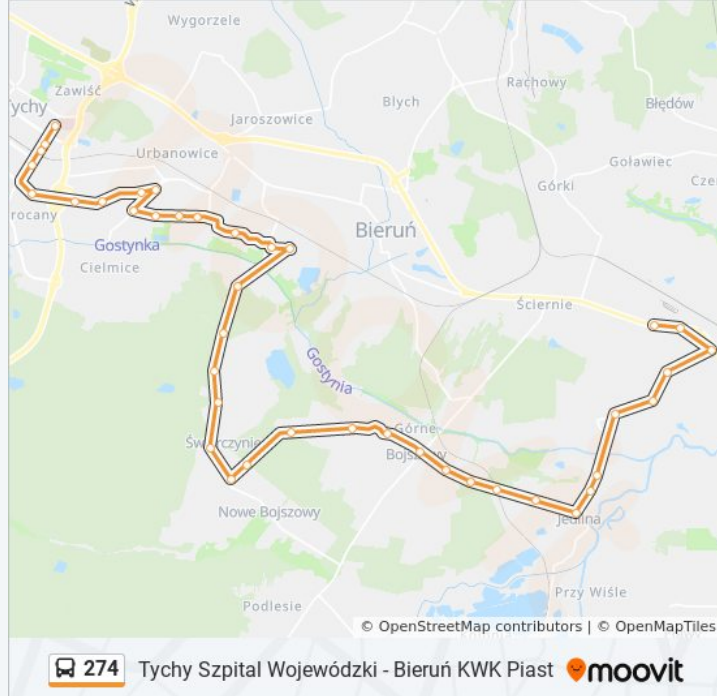

274

Tychy Szpital Wojewódzki - Bieruń KWK Piast

Skorzystaj Z Aplikacji

autobus 274, linia (Tychy Szpital Wojewódzki - Bieruń KWK Piast), posiada 2 tras. W dni robocze kursuje:
(1) Bieruń Kwk Piast→Tychy Szpital Wojewódzki: 04:33 - 20:40(2) Tychy Szpital Wojewódzki→Bieruń Kwk Piast: 04:18 - 22:24

Informacja o: autobus 274**Kierunek:** Bieruń Kwk Piast→Tychy Szpital Wojewódzki**Przystanki:** 40**Długość trwania przejazdu:** 58 min**Podsumowanie linii:**

Świerczyniec Klub

Świerczyniec Ul. Barwna-Siewna

Tychy Strefowa Skrzyżowanie

Tychy Towarowa Rondo

Tychy Towarowa Skrzyżowanie

Tychy Towarowa

Tychy Hipermarkety

Tychy Paprocańska

Tychy Osiedle "O"

Tychy Lodowisko

Tychy Wyszyńskiego

Tychy Szpital Wojewódzki

Kierunek: Tychy Szpital Wojewódzki→Bieruń Kwk Piast

39 przystanków

[WYŚWIETL ROZKŁAD JAZDY LINII](#)

Tychy Szpital Wojewódzki

Tychy Wyszyńskiego

Tychy Lodowisko