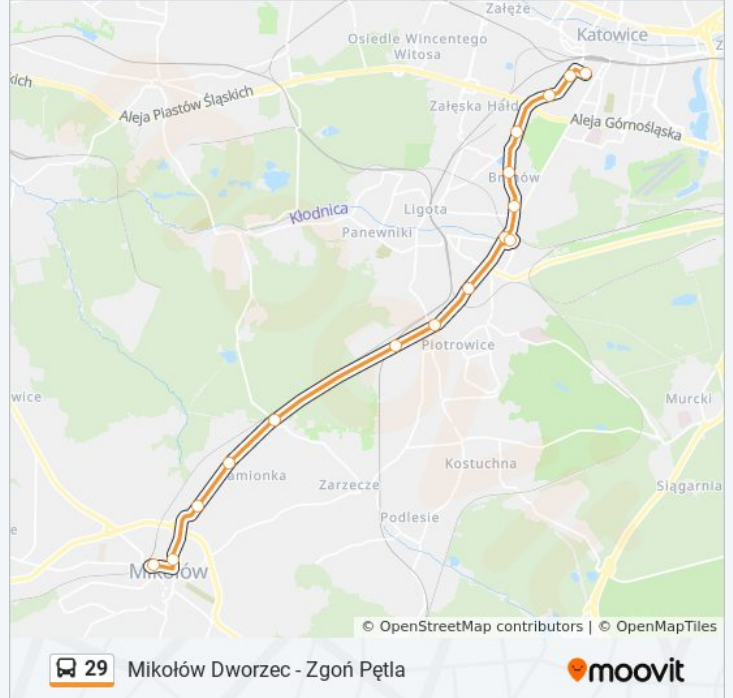

Informacja o: autobus 29

Kierunek: Katowice Kopernika Dworzec→Mikołów Dworzec

Przystanki: 16

Długość trwania przejazdu: 27 min

Podsumowanie linii:

Kierunek: Katowice Kopernika Dworzec→Zgoń Pętla

38 przystanków

[WYŚWIETL ROZKŁAD JAZDY LINII](#)

Katowice Kopernika Dworzec
 Katowice Mikołowska
 Katowice AWF
 Brynów W. Pola
 Brynów Różyckiego
 Brynów Dworska
 Brynów Kościuszki
 Brynów Centrum Przesiadkowe
 Ochojec Lechicka
 Piotrowice Fabryka Maszyn
 Piotrowice Szkoła
 Zarzecze Owsiana
 Kamionka Szkoła
 Mikołów Młyn
 Mikołów Szpital I
 Mikołów Dworzec
 Mikołów Żwirki I Wigury
 Mikołów Hubera