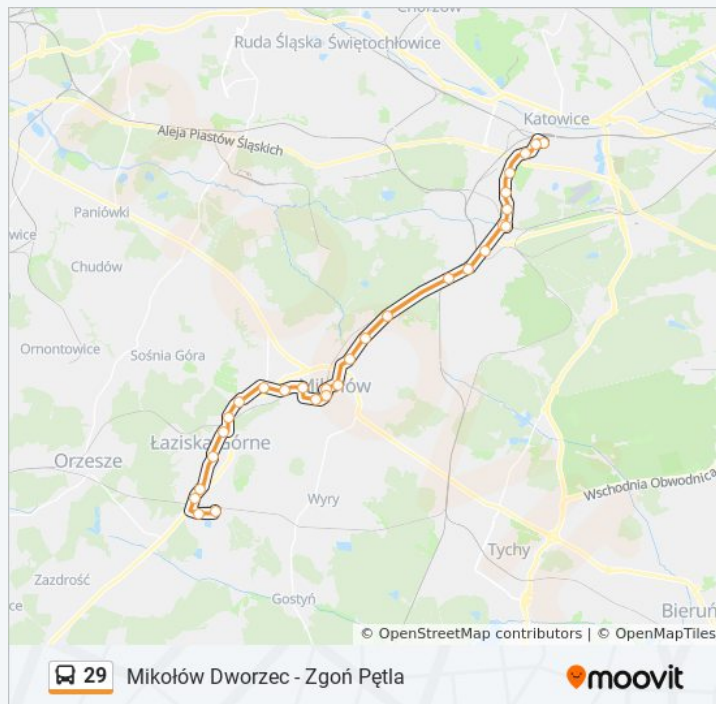

Przystanki: 29

Długość trwania przejazdu: 59 min

Podsumowanie linii:

Kierunek: Mikołów Dworzec→Katowice

Andrzeja Dworzec

16 przystanków

[WYŚWIETL ROZKŁAD JAZDY LINII](#)

Mikołów Dworzec