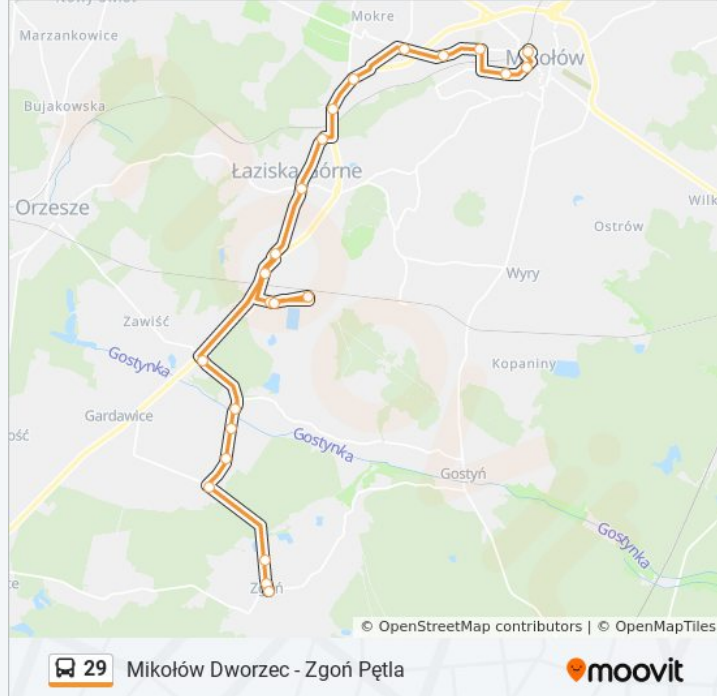

Informacja o: autobus 29

Kierunek: Mikołów Dworzec→Zgóń Pętla

Przystanki: 23

Długość trwania przejazdu: 43 min

Podsumowanie linii:

Łaziska Górne Huta II (Kier. Wiry)

Zawiść Skrzyżowanie

Mościska Gostyńska

Mościska Most

Mościska Masztowa

Mościska Gospoda

Zgoń Gostyńska

Zgoń Sklep

Zgoń Pętla

**Kierunek: Mikołów Dworzec → Łaziska Górne
Kopanina**

14 przystanków

[WYŚWIETL ROZKŁAD JAZDY LINII](#)

Mikołów Dworzec

Mikołów Żwirki I Wigury

Mikołów Hubera

Mikołów Fabryczna

Mokre Kolonia

Mokre Bar

Mokre Wapienniki