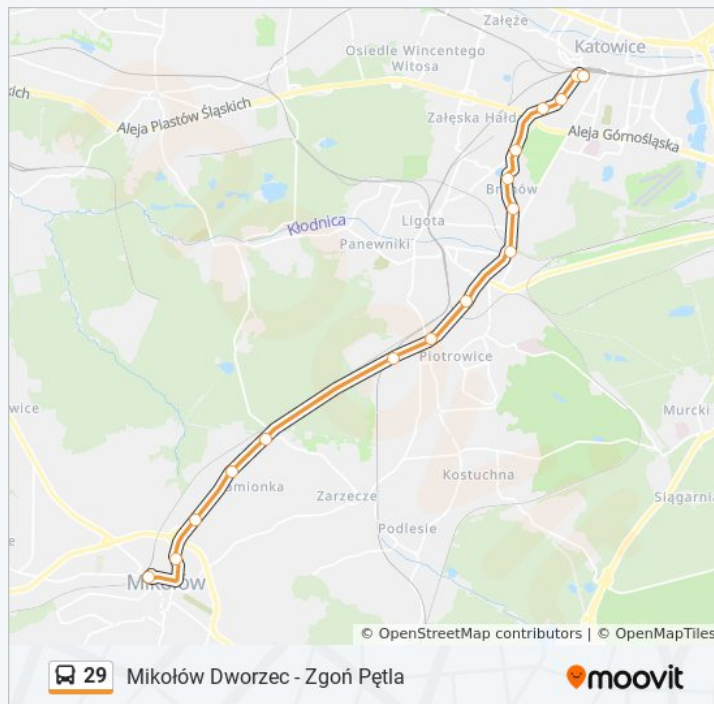

Katowice Andrzeja Dworzec

Kierunek: Mikołów Dworzec→Katowice Andrzeja

Dworzec

Przystanki: 16

Długość trwania przejazdu: 25 min

Podsumowanie linii:

Kierunek: Mikołów Dworzec→Zgóń Pętla

23 przystanków