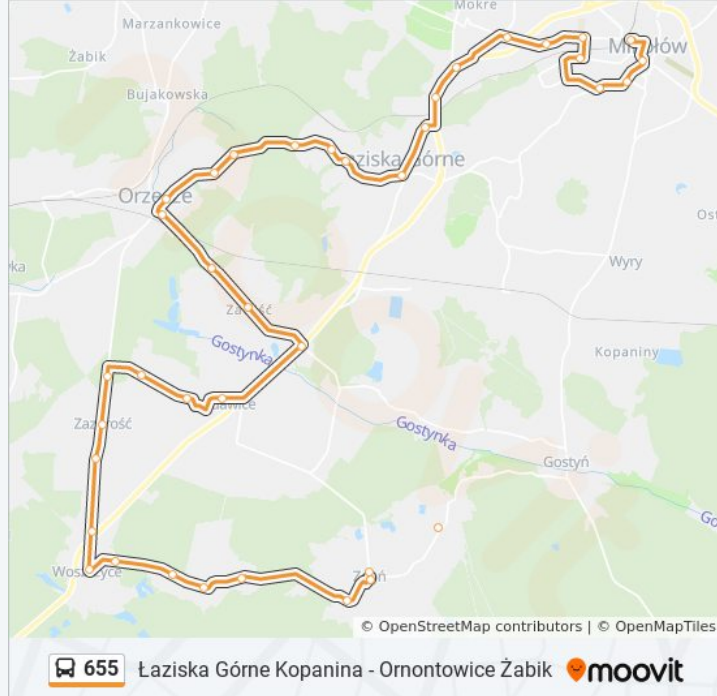

Woszczyce Centrum

Woszczyce Szkoła

Królowka Las

Królowka G S

Królowka Sołtys

Zgoń Skrzyżowanie

Zgoń Pętla

Zgoń Kapliczka

Zgoń Sklep

Zgoń Pętla

**Kierunek: Orontowice Żabik→Mikołów Dworzec**

27 przystanków

[WYŚWIETL ROZKŁAD JAZDY LINII](#)

Orontowice Żabik

Orontowice Leśna

Orontowice Kopalnia Budryk