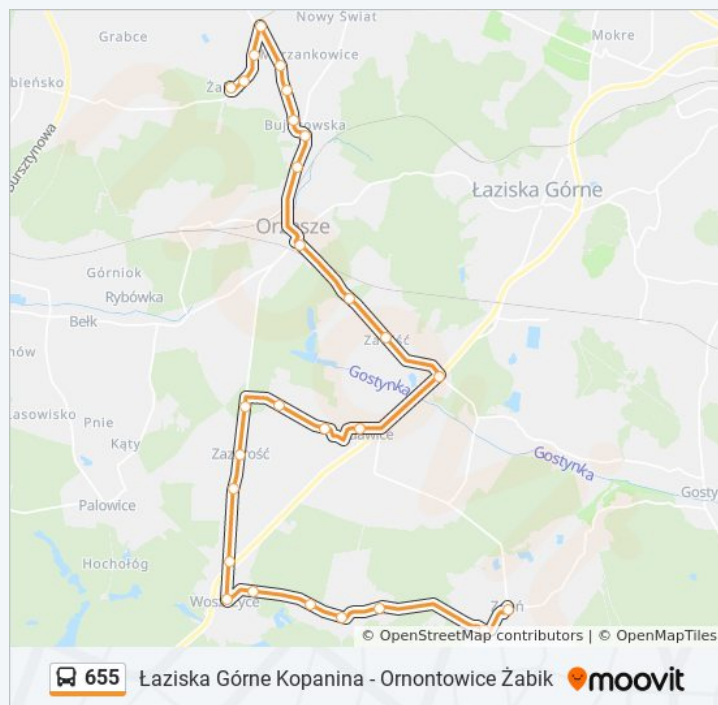

Podsumowanie linii:

Orzesze Las

Zawiść Szkoła

Zawiść Skrzyżowanie

Gardawice Piekarnia

Gardawice Skr

Gardawice Wojska Polskiego

Zazdrość Las

Zazdrość Szkoła

Zazdrość I

Woszczyce Skrzyżowanie

Woszczyce Centrum

Woszczyce Szkoła

Królowka Las

Królowka G S

Królowka Sołtys

Zgoń Skrzyżowanie

Zgoń Pętla

Kierunek: Orzesze Kościół→Mikołów Dworzec

18 przystanków

[WYŚWIETL ROZKŁAD JAZDY LINII](#)

Orzesze Kościół

Orzesze I

Orzesze II

Brada Las

Brada I

Brada Orzeska

Łaziska Górne Ratusz

Łaziska Górne Dworzec PKP

Łaziska Górne Leśna

Mokre Wapienniki

Mokre Bar

Mokre Kolonia

Rozkład jazdy dla: autobus 655

Rozkład jazdy dla Orzesze Kościół→Mikołów Dworzec

poniedziałek	04:15
wtorek	04:15
środa	04:15
czwartek	04:15
piątek	04:15
sobota	Nieobsługiwane
niedziela	Nieobsługiwane

Informacja o: autobus 655

Kierunek: Orzesze Kościół→Mikołów Dworzec

Przystanki: 18

Długość trwania przejazdu: 29 min

Podsumowanie linii: