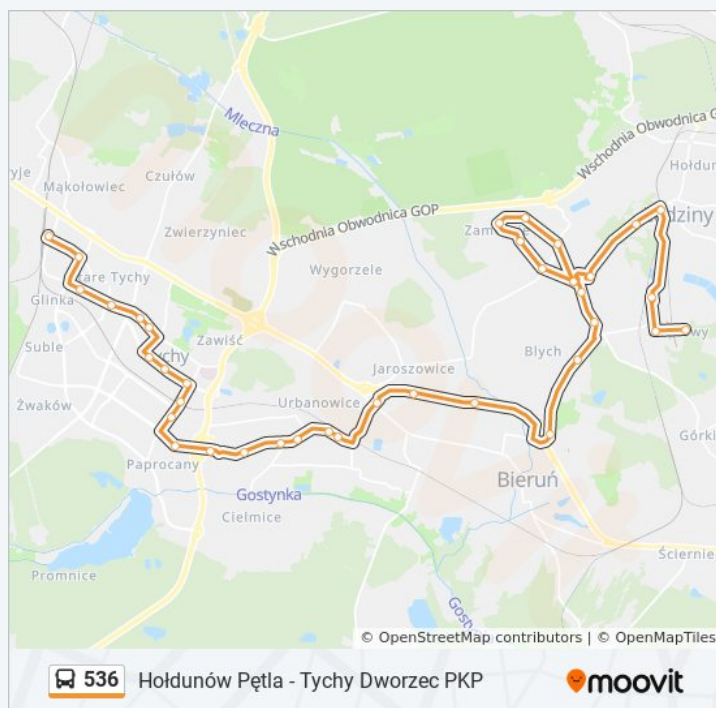

**Informacja o: autobus 536**

**Kierunek:** Tychy Dworzec PKP→Rachowy Osiedle

**Przystanki:** 38

**Długość trwania przejazdu:** 61 min

**Podsumowanie linii:**

Zamoście Posesja 30

Zamoście Zawiszy Czarnego

Lędziny Kościół