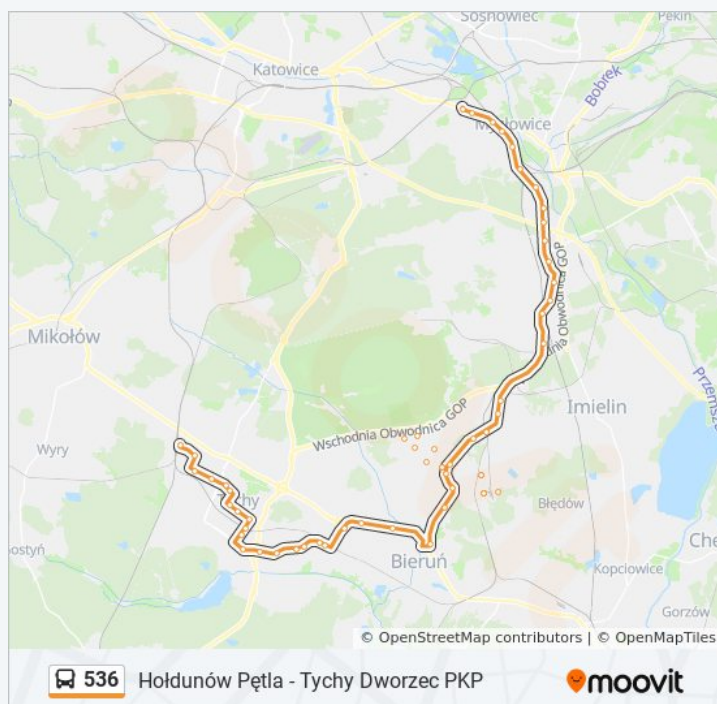

### Informacja o: autobus 536

**Kierunek:** Tychy Dworzec PKP→Mysłowice Centrum Handlowe

**Przystanki:** 58

**Długość trwania przejazdu:** 79 min

**Podsumowanie linii:**

Zamoście Posesja 10

Zamoście Skrzyżowanie