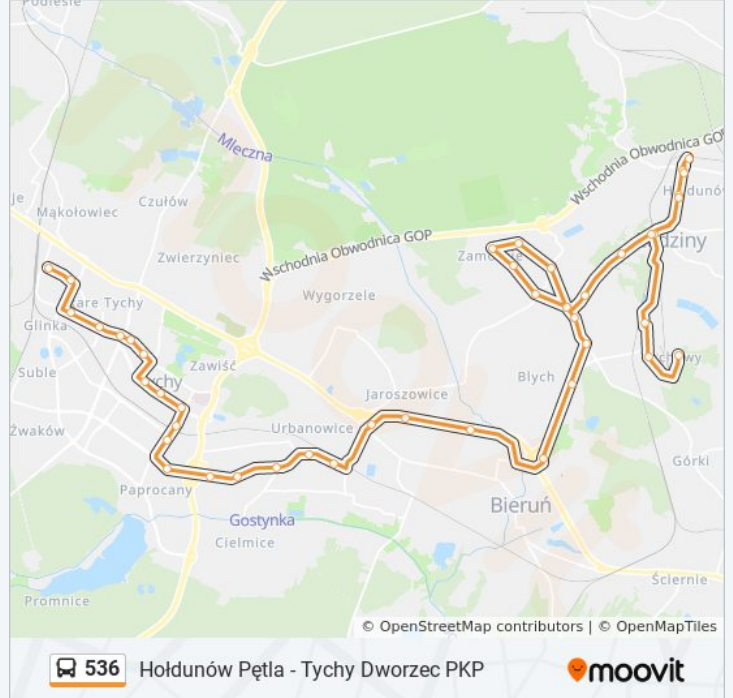

- Lędziny Gospoda
- Lędziny Droga Do Górek
- Lędziny Cegielnia
- Bieruń Rudnik
- Tychy Fiat
- Tychy Turyńska
- Urbanowice Dom Opieki
- Tychy Lear
- Tychy Serdeczna Rondo
- Tychy Towarowa Skrzyżowanie
- Tychy Towarowa
- Tychy Hipermarkety
- Tychy Paprocańska
- Tychy Osiedle "O"
- Tychy Lodowisko
- Tychy Tęcza
- Tychy Urząd Miasta
- Tychy Niepodległości
- Tychy Pływalnia
- Tychy Stadion
- Tychy Bielska
- Tychy Hotelowiec
- Tychy E.Leclerc
- Tychy Gen. Andersa
- Tychy Dworzec PKP

Kierunek: Tychy Dworzec PKP → Hołdunów Pętla

38 przystanków

[WYŚWIETL ROZKŁAD JAZDY LINII](#)

- Tychy Dworzec PKP
- Tychy Gen. Andersa
- Tychy E.Leclerc

Rozkład jazdy dla: autobus 536

Rozkład jazdy dla Tychy Dworzec PKP → Hołdunów Pętla

poniedziałek	Nieobsługiwane
wtorek	Nieobsługiwane
środa	Nieobsługiwane
czwartek	Nieobsługiwane
piątek	Nieobsługiwane