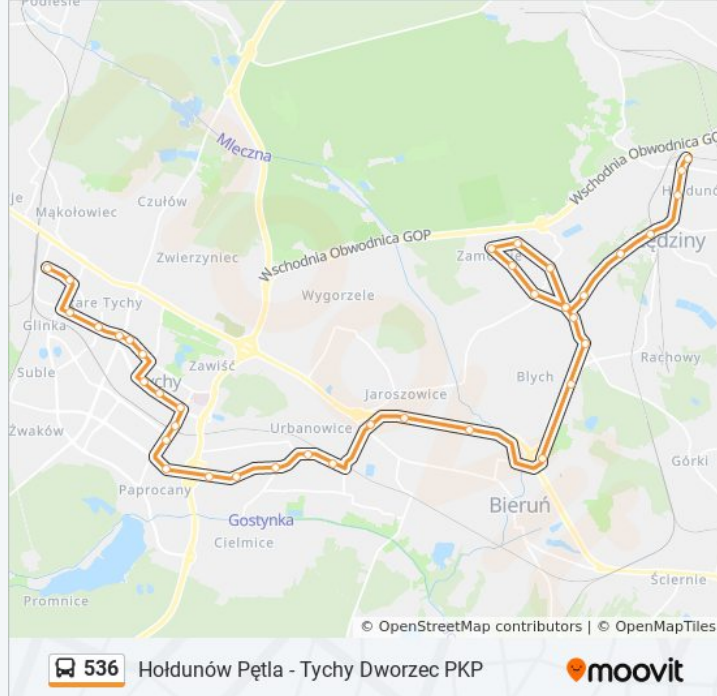

Tychy Towarowa Skrzyżowanie

Tychy Towarowa

Tychy Hipermarkety

Tychy Paprocańska

Tychy Osiedle "O"

Tychy Lodowisko

Tychy Tęcza

Tychy Urząd Miasta

Tychy Niepodległości

Tychy Pływalnia

Tychy Stadion

Tychy Bielska

Tychy Hotelowiec

Tychy E.Leclerc

Tychy Gen. Andersa

Tychy Dworzec PKP

**Kierunek: Mysłówice Centrum  
Handlowe → Tychy Dworzec PKP**

52 przystanków

[WYŚWIETL ROZKŁAD JAZDY LINII](#)

Mysłowice Centrum Handlowe

Mysłowice Bończyka

Mysłowice Kopalnia

Mysłowice Katowicka

Mysłowice Dworzec PKP