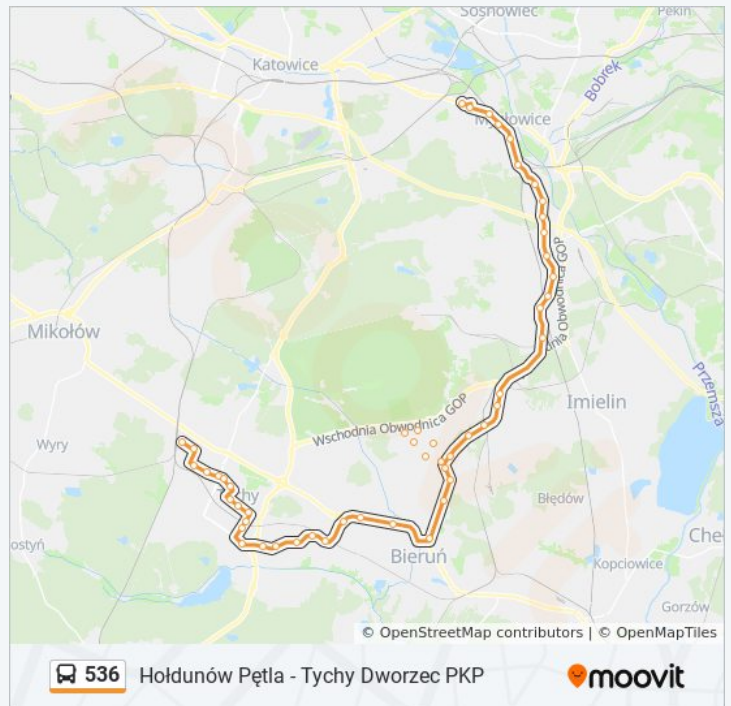

**Kierunek: Mysłówice Centrum  
Handlowe → Tychy Dworzec PKP**

52 przystanków

[WYŚWIETL ROZKŁAD JAZDY LINII](#)

Mysłowice Centrum Handlowe

Mysłowice Bończyka

Mysłowice Kopalnia

Mysłowice Katowicka

Mysłowice Dworzec PKP

Brzęczkowice Słupna

Brzęczkowice Kościół

Brzęczkowice Szkoła

Brzęczkowice Ogródki Działkowe [Nż]

**Rozkład jazdy dla: autobus 536**

Rozkład jazdy dla Mysłówice Centrum  
Handlowe → Tychy Dworzec PKP

poniedziałek	04:37 - 22:10
wtorek	04:37 - 22:10
środa	04:37 - 22:10
czwartek	04:37 - 22:10
piątek	04:37 - 22:10
sobota	04:44 - 20:44
niedziela	04:44 - 20:44

**Informacja o: autobus 536**

**Kierunek:** Mysłówice Centrum Handlowe → Tychy  
Dworzec PKP

**Przystanki:** 52

Długość trwania przejazdu: 80 min  
Podsumowanie linii:

Brzezinka Centrum

Brzezinka Dworcowa

Kosztowy Dzióbka