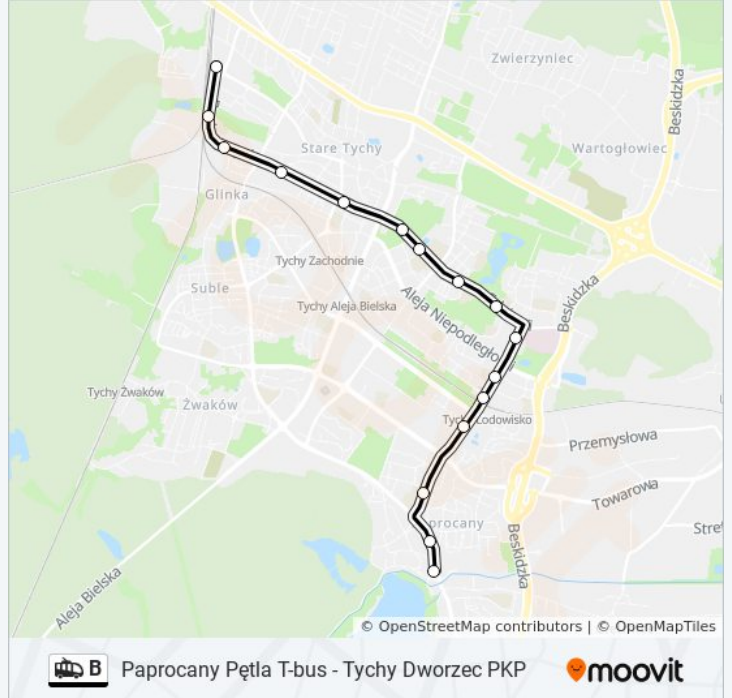

Paprocany Pętla T-bus - Tychy Towarowa

Skorzystaj Z Aplikacji

trolejbus B, linia (Paprocany Pętla T-bus - Tychy Towarowa), posiada 2 tras. W dni robocze kursuje:

(1) B: 00:06 - 23:46(2) B: 04:33 - 23:09

Skorzystaj z aplikacji Moovit, aby znaleźć najbliższy przystanek oraz czas przyjazdu najbliższego środka transportu dla: trolejbus B.

Kierunek: B

16 przystanków

[WYŚWIETL ROZKŁAD JAZDY LINII](#)

Tychy Dworzec PKP
Tychy Budowlanych
Tychy Carboautomatyka
Tychy E.Leclerc
Tychy Hotelowiec
Tychy Stadion
Tychy Pływalnia
Tychy Edukacji
Tychy Filaretów
Tychy Szpital Wojewódzki
Tychy Wyszyńskiego
Tychy Lodowisko
Tychy Osiedle "O"
Tychy Osiedle "T"
Paprocany Dymarek
Paprocany Pętla T-Bus

Informacja o: trolejbus B**Kierunek:** B**Przystanki:** 16**Długość trwania przejazdu:** 20 min**Podsumowanie linii:**

Kierunek: B

16 przystanków

[WYŚWIETL ROZKŁAD JAZDY LINII](#)

Paprocany Pętla T-Bus

Paprocany Dymarek

Tychy Osiedle "T"

Tychy Osiedle "O"

Tychy Lodowisko

Tychy Wyszyńskiego

Tychy Szpital Wojewódzki

Tychy Filaretów

Tychy Edukacji

Tychy Pływalnia