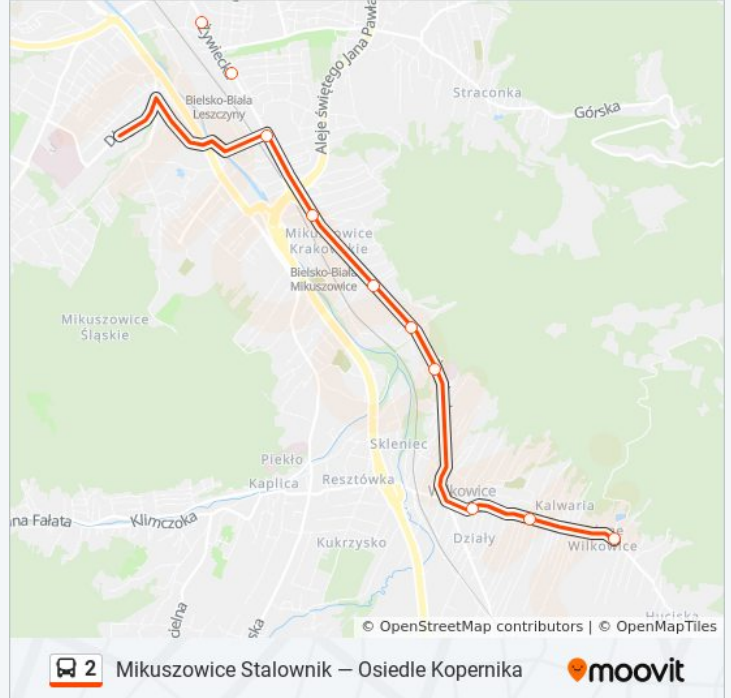

Mikuszowice Stalownik — Osiedle Kopernika

Skorzystaj Z Aplikacji

autobus 2, linia (Mikuszowice Stalownik — Osiedle Kopernika), posiada 5 tras. W dni robocze kursuje:
(1) Mikuszowice Stalownik: 04:35 - 22:30(2) Osiedle Kopernika: 04:38 - 22:00(3) Wilkowice Górne: 04:40 - 22:00(4)
Zajezdnia Mzk: 21:20 - 22:58(5) Zajezdnia Mzk: 09:49 - 19:40

20 przystanków

[WYŚWIETL ROZKŁAD JAZDY LINII](#)

Osiedle Kopernika
Cieszyńska Hulanka
Piastowska Sobieskiego
Piastowska Wyspiańskiego
Piastowska Dworzec
Hotel Prezydent
Dmowskiego Urząd Miejski
Pck Trasa Wz
Żywiecka Osiedle Grunwaldzkie
Żywiecka Hotel
Żywiecka Leszczyny
Żywiecka Pawia
Żywiecka Dworek
Mikuszowice Dom Ludwoy
Żywiecka Mikuszowice Krakowskie
Mikuszowice Stalownik
Wilkowice Sanatorium
Wilkowice Strażnica

Informacja o: autobus 2

Kierunek: Wilkowice Górne

Przystanki: 20

Długość trwania przejazdu: 36 min

Podsumowanie linii:

Wilkowice Sklep

Wilkowice Górne

Kierunek: Zajezdnia Mzk

11 przystanków

[WYŚWIETL ROZKŁAD JAZDY LINII](#)

Wilkowice Górne

Wilkowice Sklep

Wilkowice Strażnica

Wilkowice Skrzyżowanie

Wilkowice Sanatorium

Mikuszowice Stalownik