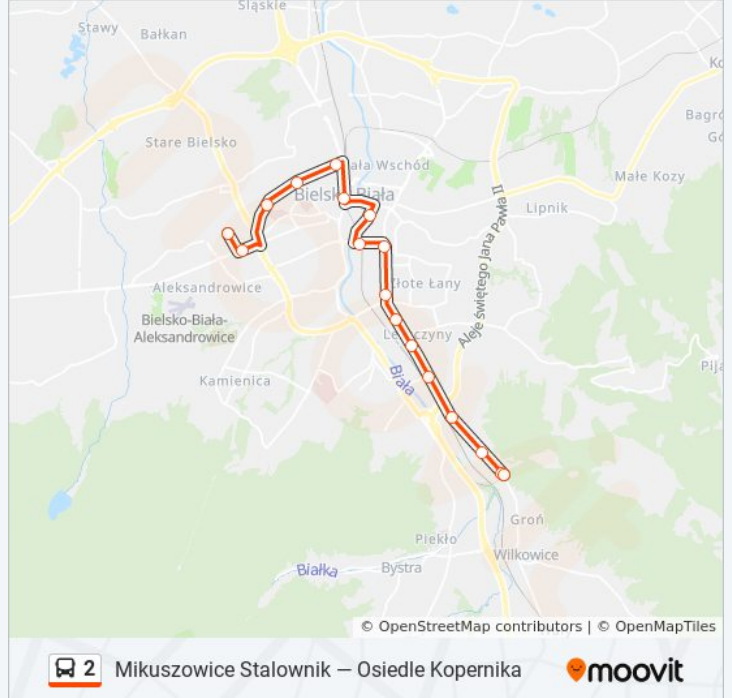

Mikuszowice Stalownik — Osiedle Kopernika

Skorzystaj Z Aplikacji

autobus 2, linia (Mikuszowice Stalownik — Osiedle Kopernika), posiada 5 tras. W dni robocze kursuje:
(1) Mikuszowice Stalownik: 04:35 - 22:30(2) Osiedle Kopernika: 04:38 - 22:00(3) Wilkowice Górne: 04:40 - 22:00(4)
Zajezdnia Mzk: 21:20 - 22:58(5) Zajezdnia Mzk: 09:49 - 19:40

Skorzystaj z aplikacji Moovit, aby znaleźć najbliższy przystanek oraz czas przyjazdu najbliższego środka transportu dla: autobus 2.

Kierunek: Mikuszowice Stalownik

17 przystanków

[WYŚWIETL ROZKŁAD JAZDY LINII](#)

Osiedle Kopernika
Cieszyńska Hulanka
Piastowska Sobieskiego
Piastowska Wyspiańskiego
Piastowska Dworzec
Hotel Prezydent
Dmowskiego Urząd Miejski
Pck Trasa Wz
Żywiecka Osiedle Grunwaldzkie
Żywiecka Hotel
Żywiecka Leszczyny
Żywiecka Pawia
Żywiecka Dworek
Mikuszowice Dom Ludwoy
Żywiecka Mikuszowice Krakowskie
Mikuszowice Stalownik
Mikuszowice Stalownik

Informacja o: autobus 2**Kierunek:** Mikuszowice Stalownik**Przystanki:** 17**Długość trwania przejazdu:** 29 min**Podsumowanie linii:**

Kierunek: Osiedle Kopernika

22 przystanków

[WYŚWIETL ROZKŁAD JAZDY LINII](#)