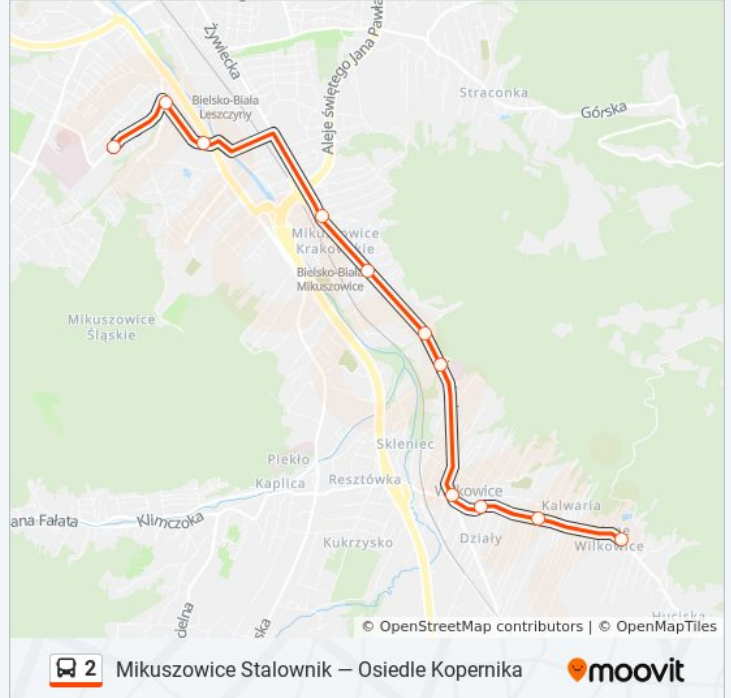

Kierunek: Zajezdnia Mzk

6 przystanków

[WYŚWIETL ROZKŁAD JAZDY LINII](#)

Osiedle Kopernika

Cieszyńska Hulanka

Osiedle Beskidzkie Kładka

Andersa Osiedle Karpackie Kościół

Boboli Szpital

Długa Zajezdnia Mzk (429-1)

Rozkład jazdy dla: autobus 2

Rozkład jazdy dla Zajezdnia Mzk

poniedziałek	09:49 - 19:40
wtorek	09:49 - 19:40
środa	09:49 - 19:40
czwartek	09:49 - 19:40
piątek	09:49 - 19:40
sobota	08:50 - 22:35
niedziela	11:20 - 22:41

Informacja o: autobus 2

Kierunek: Zajezdnia Mzk

Przystanki: 6

Długość trwania przejazdu: 11 min

Podsumowanie linii: