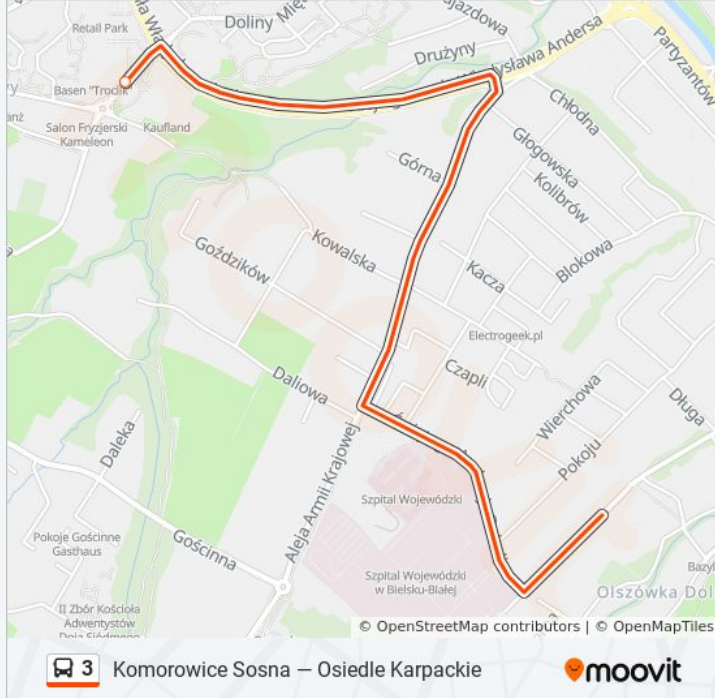

Bestwińska Krompark

Komorowice Sosna

Kierunek: Os. Karpackie Kościół

3 przystanków

[WYŚWIETL ROZKŁAD JAZDY LINII](#)

Długa Zajezdnia Mzk (429)

Armii Krajowej Szpital

Andersa Osiedle Karpackie Kościół

Kierunek: Os. Karpackie Kościół

Przystanki: 3

Długość trwania przejazdu: 4 min

Podsumowanie linii:

Kierunek: Osiedle Karpackie

21 przystanków

[WYŚWIETL ROZKŁAD JAZDY LINII](#)

Komorowice Sosna
 Bestwińska Krompark
 Bestwińska Cegielnia
 Bestwińska Oczyszczalnia
 Bestwińska Zakręt
 Daszyńskiego Stażystów
 Komorowice Olimpijska
 Komorowicka Piekarnia
 Komorowicka Mostek
 Komorowicka Czerwona
 Komorowicka Przejazd
 Komorowicka Bielsbud
 Komorowicka Szkoła
 Dmowskiego Urząd Miejski
 Pck Trasa W-Z
 Michałowicza Czarnieckiego
 Michałowicza Reja
 Osiedle Beskidzkie (33)

Informacja o: autobus 3

Kierunek: Osiedle Karpackie

Przystanki: 21

Długość trwania przejazdu: 25 min

Podsumowanie linii:

Osiedle Beskidzkie Kładka

Andersa Osiedle Karpackie Kościół

Osiedle Karpackie

Kierunek: Szpital Wojewódzki

26 przystanków

[WYŚWIETL ROZKŁAD JAZDY LINII](#)

Komorowice Sosna

Bestwińska Krompark

Bestwińska Cegielnia

Bestwińska Oczyszczalnia

Bestwińska Zakręt