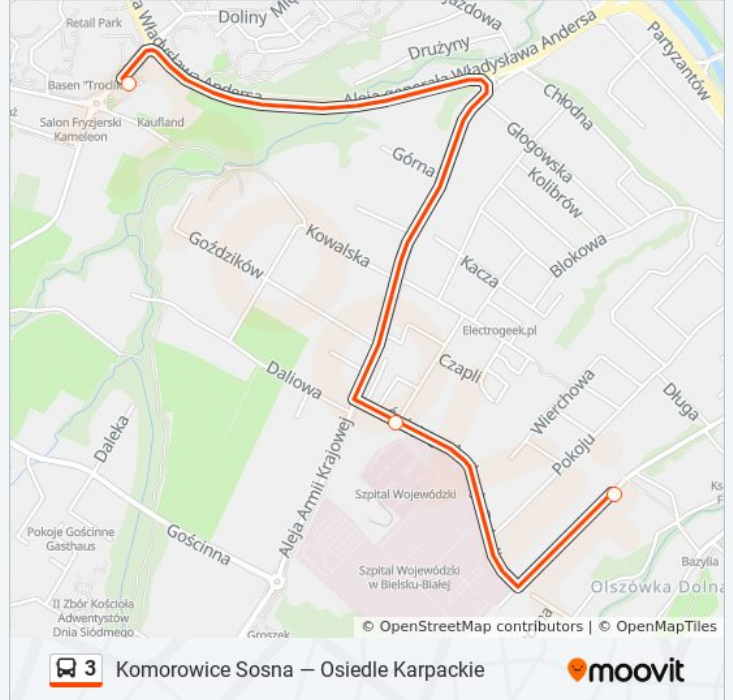

Rozkłady jazdy i mapy tras dla autobus 3 są dostępne w wersji offline w formacie PDF na stronie moovitapp.com. Skorzystaj z [Moovit App](#), aby sprawdzić czasy przyjazdu autobusów na żywo, rozkłady jazdy pociągu czy metra oraz wskazówki krok po kroku jak dojechać w Wodzisław Śląski komunikacją zbiorową.

[O Moovit](#) • [Rozwiązania MaaS](#) • [Obsługiwane państwa](#) • [Społeczność Moovit](#)

© 2024 Moovit - Wszelkie prawa zastrzeżone

**Sprawdź przyjazdy pojazdów
w czasie rzeczywistym**