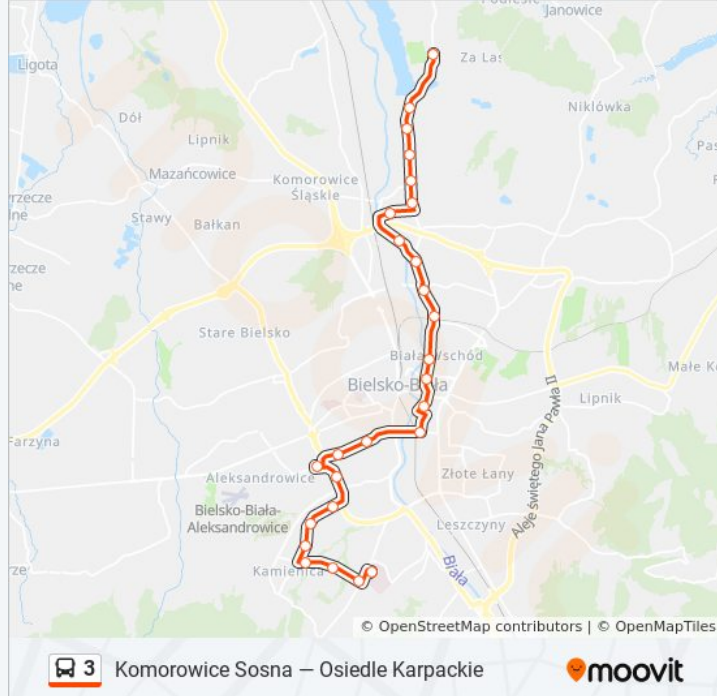

Informacja o: autobus 3

Kierunek: Szpital Wojewódzki

Przystanki: 26

Długość trwania przejazdu: 40 min

Podsumowanie linii:

Osiedle Beskidzkie Kładka

Kolista Osiedle Karpackie

Kolista Niwna

Kolista Działowa

Gościńska Kolista

Gościńska Działki

Gościńska Armii Krajowej

Szpital Wojewódzki

Kierunek: Zajezdnia Mzk

21 przystanków

[WYŚWIETL ROZKŁAD JAZDY LINII](#)