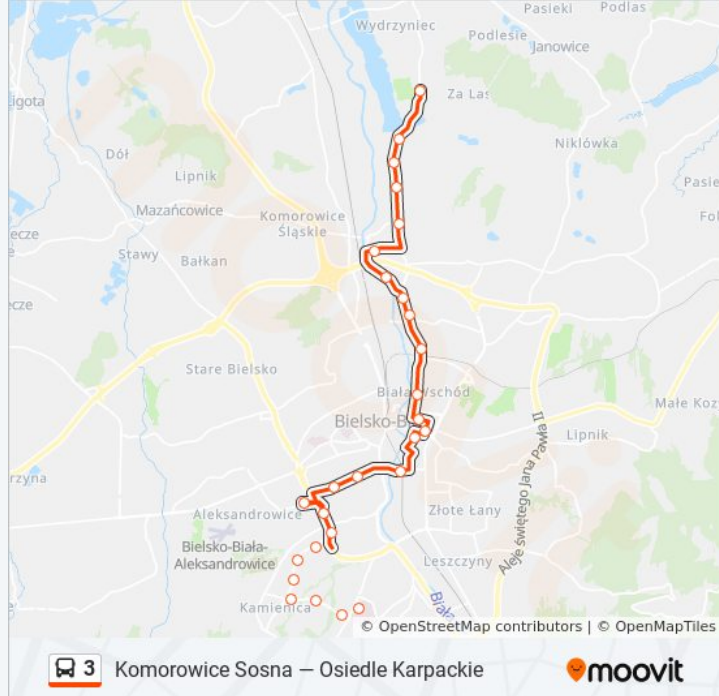

Komorowice Sosna — Osiedle Karpackie

Skorzystaj Z Aplikacji

autobus 3, linia (Komorowice Sosna — Osiedle Karpackie), posiada 6 tras. W dni robocze kursuje:
(1) Komorowice Sosna: 04:05 - 22:10(2) Os. Karpackie Kościół: 04:35(3) Osiedle Karpackie: 04:40 - 21:30(4) Szpital Wojewódzki: 04:40 - 22:25(5) Zajezdnia Mzk: 22:45(6) Zajezdnia Mzk: 09:43 - 23:00

Informacja o: autobus 3**Kierunek:** Komorowice Sosna**Przystanki:** 27**Długość trwania przejazdu:** 36 min**Podsumowanie linii:**

Komorowice Olimpijska

Bestwińska Zakręt

Bestwińska Oczyszczalnia

Bestwińska Cegielnia

Bestwińska Krompark

Komorowice Sosna

Kierunek: Os. Karpackie Kościół

3 przystanków

[WYŚWIETL ROZKŁAD JAZDY LINII](#)

Długa Zajezdnia Mzk (429)

Armii Krajowej Szpital

Andersa Osiedle Karpackie Kościół