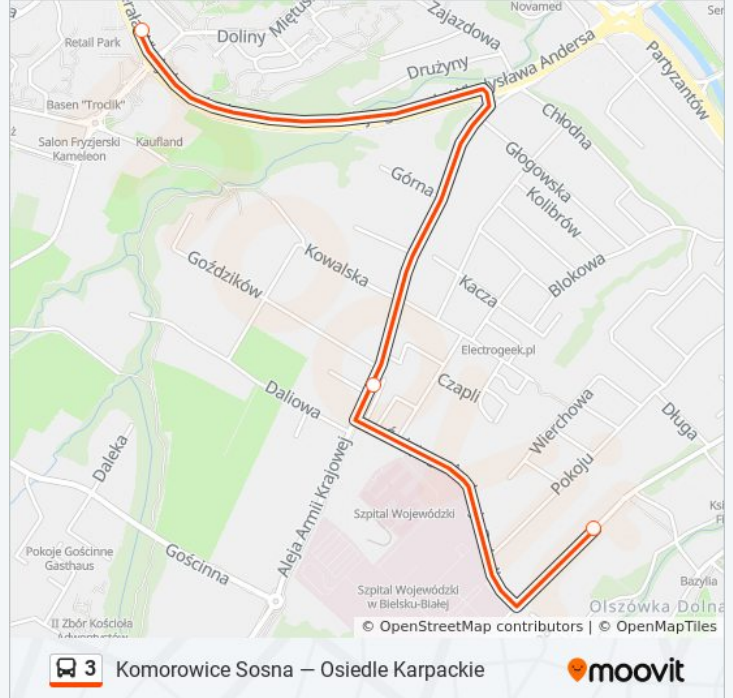

Komorowice Sosna — Osiedle Karpackie

Skorzystaj Z Aplikacji

autobus 3, linia (Komorowice Sosna — Osiedle Karpackie), posiada 6 tras. W dni robocze kursuje:
(1) Komorowice Sosna: 04:05 - 22:10(2) Os. Karpackie Kościół: 04:35(3) Osiedle Karpackie: 04:40 - 21:30(4) Szpital Wojewódzki: 04:40 - 22:25(5) Zajezdnia Mzk: 22:45(6) Zajezdnia Mzk: 09:43 - 23:00

Bestwińska Krompark

Komorowice Sosna

Kierunek: Os. Karpackie Kościół

3 przystanków

[WYŚWIETL ROZKŁAD JAZDY LINII](#)

Długa Zajezdnia Mzk (429)

Armii Krajowej Szpital

Andersa Osiedle Karpackie Kościół

Kierunek: Os. Karpackie Kościół

Przystanki: 3

Długość trwania przejazdu: 4 min

Podsumowanie linii:

Kierunek: Osiedle Karpackie

21 przystanków

[WYŚWIETL ROZKŁAD JAZDY LINII](#)

Komorowice Sosna
 Bestwińska Krompark
 Bestwińska Cegielnia
 Bestwińska Oczyszczalnia
 Bestwińska Zakręt
 Daszyńskiego Stażystów
 Komorowice Olimpijska
 Komorowicka Piekarnia
 Komorowicka Mostek
 Komorowicka Czerwona
 Komorowicka Przejazd
 Komorowicka Bielsbud
 Komorowicka Szkoła
 Dmowskiego Urząd Miejski
 Pck Trasa W-Z
 Michałowicza Czarnieckiego
 Michałowicza Reja
 Osiedle Beskidzkie (33)

Rozkład jazdy dla: autobus 3

Rozkład jazdy dla Osiedle Karpackie

poniedziałek	04:40 - 21:30
wtorek	04:40 - 21:30
środa	04:40 - 21:30
czwartek	04:40 - 21:30
piątek	04:40 - 21:30
sobota	02:00 - 22:30
niedziela	09:00 - 18:10