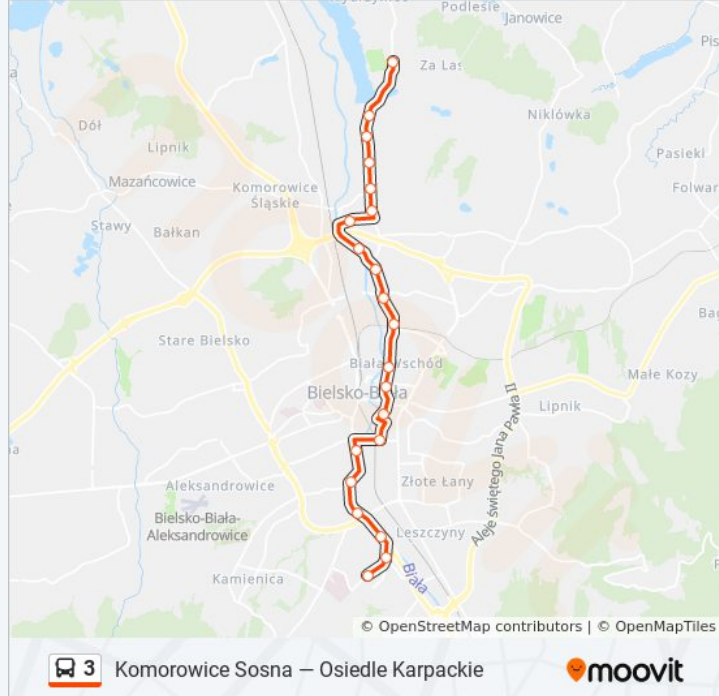

Kierunek: Zajezdnia Mzk

3 przystanków

[WYŚWIETL ROZKŁAD JAZDY LINII](#)

Osiedle Karpackie

Boboli Szpital

Długa Zajezdnia Mzk (429-1)

Rozkład jazdy dla: autobus 3

Rozkład jazdy dla Zajezdnia Mzk