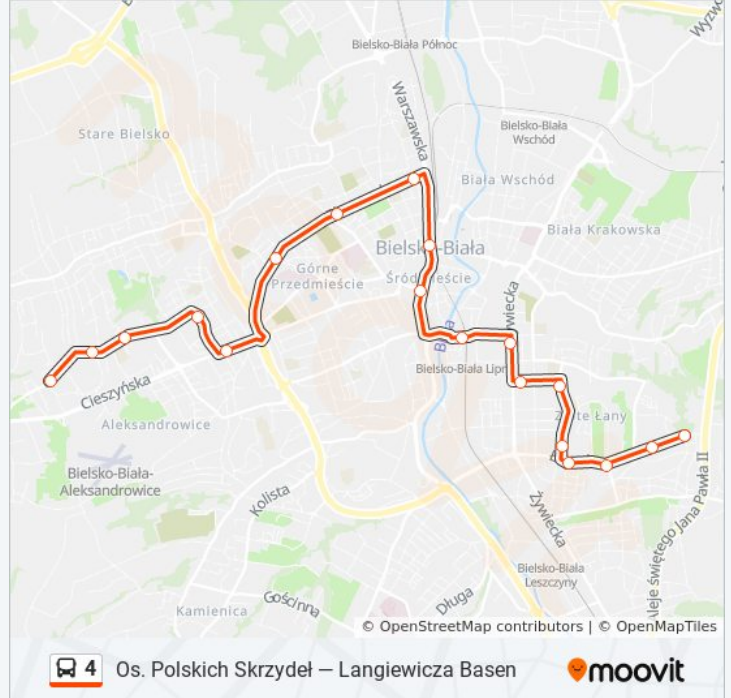

Kierunek: Osiedle Polskich Skrzydeł

20 przystanków

[WYŚWIETL ROZKŁAD JAZDY LINII](#)

Langiewicza Basen

Łagodna Osiedle

Łagodna Złotych Klosów

Łagodna Szkoła

Osiedle Złote Łany

Jutrzenki Sam

Żywiecka Osiedle Grunwaldzkie

Pck Trasa W-Z

Plac Mickiewicza Łącznik

Plac Żwirki I Wigury

Hotel Prezydent

3 Maja Dworzec

Piastowska Lubertowicza

Piastowska Wita Stwosza

Piastowska Sobieskiego

Cieszyńska Hulanka

Osiedle Kopernika

Osiedle Wojska Polskiego

Rozkład jazdy dla: autobus 4

Rozkład jazdy dla Osiedle Polskich Skrzydeł

poniedziałek	04:35 - 22:30
wtorek	04:35 - 22:30
środa	04:35 - 22:30
czwartek	04:35 - 22:30
piątek	04:35 - 22:30
sobota	04:45 - 22:10
niedziela	05:40 - 22:15

Informacja o: autobus 4

Kierunek: Osiedle Polskich Skrzydeł

Przystanki: 20

Długość trwania przejazdu: 28 min

Podsumowanie linii: