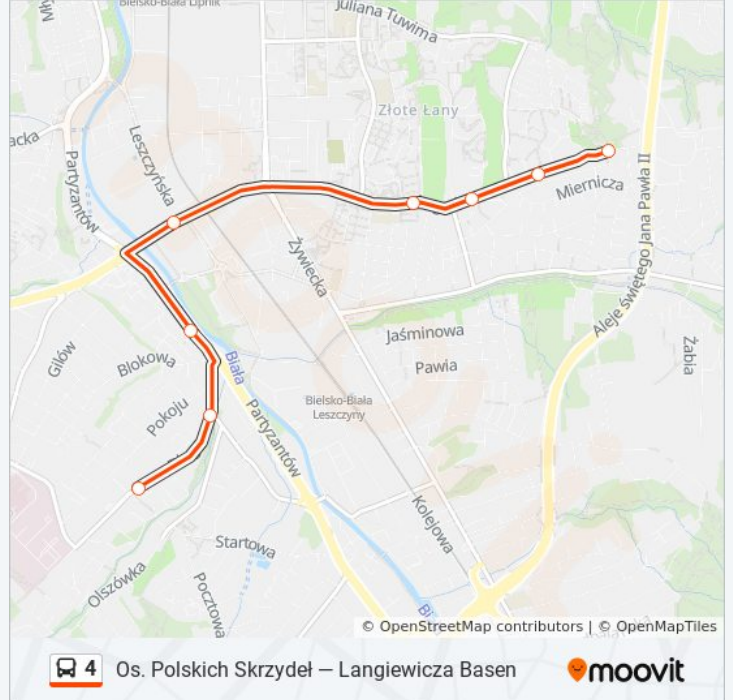

Rozkłady jazdy i mapy tras dla autobus 4 są dostępne w wersji offline w formacie PDF na stronie moovitapp.com. Skorzystaj z [Moovit App](#), aby sprawdzić czasy przyjazdu autobusów na żywo, rozkłady jazdy pociągu czy metra oraz wskazówki krok po kroku jak dojechać w Wodzisław Śląski komunikacją zbiorową.

[O Moovit](#) • [Rozwiązania MaaS](#) • [Obsługiwane państwa](#) • [Społeczność Moovit](#)

© 2024 Moovit - Wszelkie prawa zastrzeżone

**Sprawdź przyjazdy pojazdów
w czasie rzeczywistym**