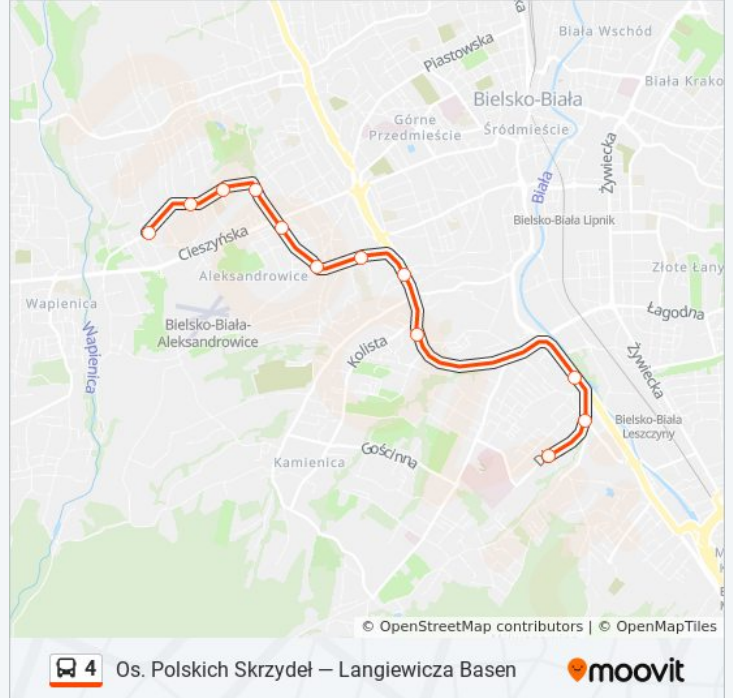

Plac Mickiewicza Łącznik

Plac Żwirki I Wigury

Hotel Prezydent

3 Maja Dworzec

Piastowska Lubertowicza

Piastowska Wita Stwosza

Piastowska Sobieskiego

Cieszyńska Hulanka

12 przystanków

[WYŚWIETL ROZKŁAD JAZDY LINII](#)

Osiedle Polskich Skrzydeł

Tańskiego Skrzydlewskiego

Osiedle Wojska Polskiego

Stawowa

Szarotki Cieszyńska

Szarotki Sam

poniedziałek	18:41 - 22:58
wtorek	18:41 - 22:58
środa	18:41 - 22:58
czwartek	18:41 - 22:58
piątek	18:41 - 22:58
sobota	22:37
niedziela	22:40

Informacja o: autobus 4

Kierunek: Zajezdnia Mzk

Przystanki: 12

Długość trwania przejazdu: 15 min

Podsumowanie linii:

Kierunek: Zajezdnia Mzk

8 przystanków

[WYŚWIETL ROZKŁAD JAZDY LINII](#)

Langiewicza Basen
 Łagodna Osiedle
 Łagodna Złotych Klosów
 Łagodna Szkoła
 Bora Komorowskiego Gemini Park
 Partyzantów Belos
 Długa Bystrzańska
 Długa Zajezdnia Mzk (75)