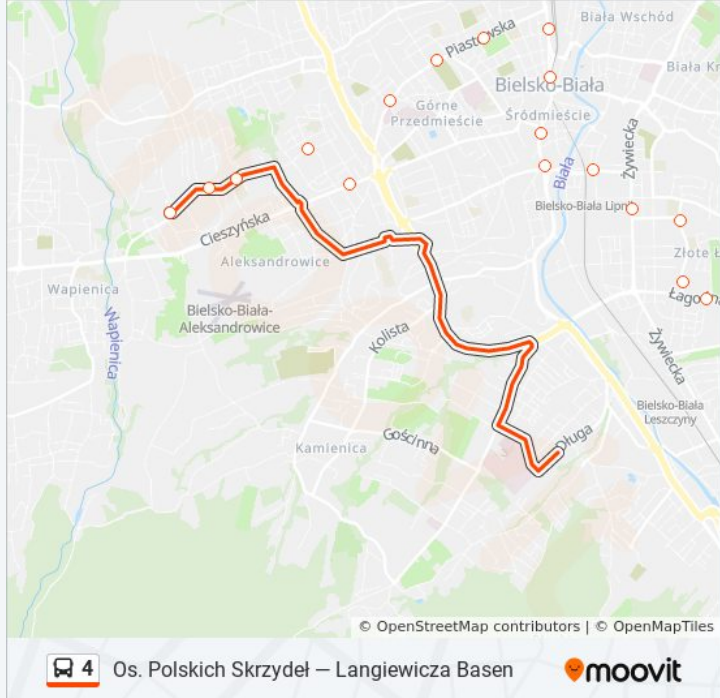

Plac Mickiewicza Łącznik

Plac Żwirki I Wigury

Hotel Prezydent

3 Maja Dworzec

Piastowska Lubertowicza

Piastowska Wita Stwosza

Piastowska Sobieskiego

Cieszyńska Hulanka

Informacja o: autobus 4

Kierunek: Osiedle Polskich Skrzydeł

Przystanki: 20

Długość trwania przejazdu: 28 min

Podsumowanie linii:

Tańskiego Skrzydlewskiego

Osiedle Polskich Skrzydeł

Kierunek: Zajezdnia Mzk

12 przystanków

[WYŚWIETL ROZKŁAD JAZDY LINII](#)

Osiedle Polskich Skrzydeł

Tańskiego Skrzydlewskiego

Osiedle Wojska Polskiego

Stawowa

Szarotki Cieszyńska

Szarotki Sam