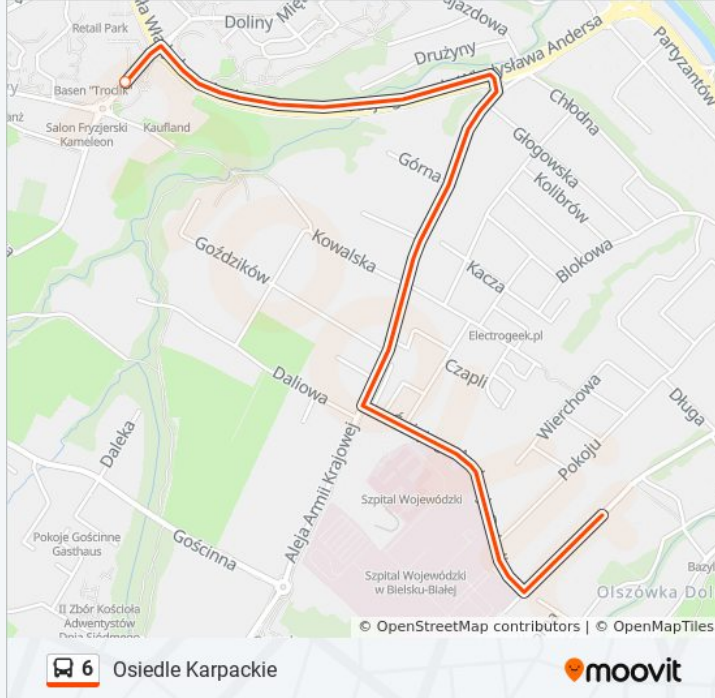

## Kierunek: Osiedle Karpackie

21 przystanków

[WYŚWIETL ROZKŁAD JAZDY LINII](#)

Lipnik Granica  
 Krakowska Kopiec  
 Krakowska Lipnik Górny  
 Krakowska Krzyżowa  
 Krakowska Solskiego  
 Wapienna Osiedle  
 Wapienna Norwida  
 Lwowska Krakowska  
 Piłsudskiego  
 Wałowa  
 3 Maja Dworzec  
 Piastowska Lubertowicza  
 Piastowska Wita Stwosza  
 Piastowska Sobieskiego  
 Cieszyńska Hulanka  
 Szarotki Cieszyńska  
 Szarotki Sam  
 Osiedle Beskidzkie (34)

## Rozkład jazdy dla: autobus 6

Rozkład jazdy dla Osiedle Karpackie

poniedziałek	04:40 - 22:40
wtorek	04:40 - 22:40
środa	04:40 - 22:40
czwartek	04:40 - 22:40
piątek	04:40 - 22:40
sobota	05:15 - 21:40
niedziela	06:05 - 21:30

## Informacja o: autobus 6

**Kierunek:** Osiedle Karpackie

**Przystanki:** 21

**Długość trwania przejazdu:** 25 min

**Podsumowanie linii:**

Osiedle Beskidzkie Kładka

Andersa Osiedle Karpackie Kościół

Osiedle Karpackie

**Kierunek: Zajezdnia Mzk**

3 przystanków

[WYŚWIETL ROZKŁAD JAZDY LINII](#)

Osiedle Karpackie

Boboli Szpital

Długa Zajezdnia Mzk (429-1)

**Rozkład jazdy dla: autobus 6**

Rozkład jazdy dla Zajezdnia Mzk