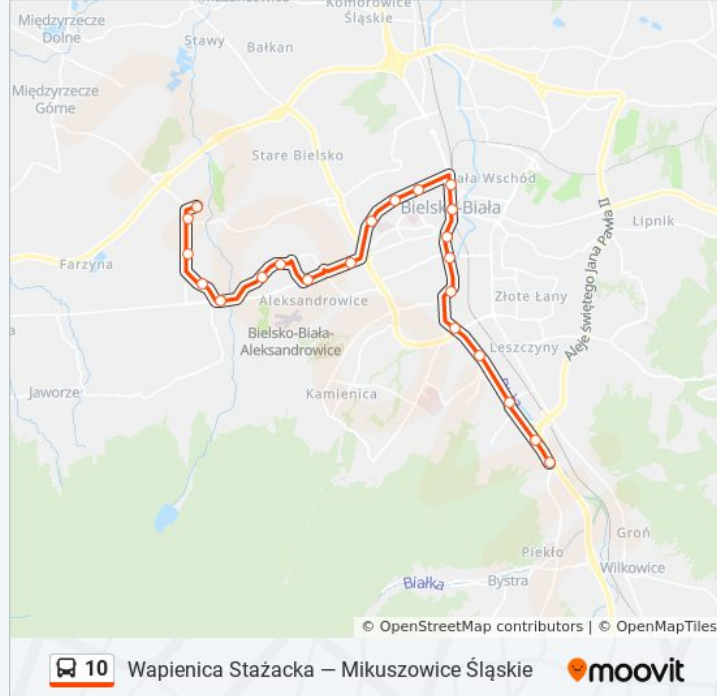

### Kierunek: Mikuszowice Śląskie

26 przystanków

[WYŚWIETL ROZKŁAD JAZDY LINII](#)

Wapienica Park Przemysłowy Abb  
Wapienica Park Przemysłowy  
Międzyrzecka Wiadukt  
Wapienica Giełda  
Międzyrzecka Strażacka  
Międzyrzecka Osiedle  
Dworcowa Poczta  
Wapienica Centrum  
Osiedle Polskich Skrzydeł  
Tańskiego Skrzydlewskiego  
Cieszyńska Osiedle Wojska Polskiego  
Cieszyńska Hulanka  
Piaśtowska Sobieskiego  
Piaśtowska Wyspiańskiego  
Piaśtowska Dworzec  
Hotel Prezydent  
Plac Żwirki I Wigury  
Plac Mickiewicza  
Partyzantów Apena  
Partyzantów Folwark

Partyzantów Apena

Plac Mickiewicza

Plac Żwirki I Wigury

Hotel Prezydent

3 Maja Dworzec

Piastowska Lubertowicza

Piastowska Wita Stwosza

Piastowska Sobieskiego

### Informacja o: autobus 10

**Kierunek:** Wapienica Giełda

**Przystanki:** 22

**Długość trwania przejazdu:** 40 min

**Podsumowanie linii:**

Międzyrzecka Przejazd

Międzyrzecka Osiedle

Międzyrzecka Strażacka

Wapienica Gięda