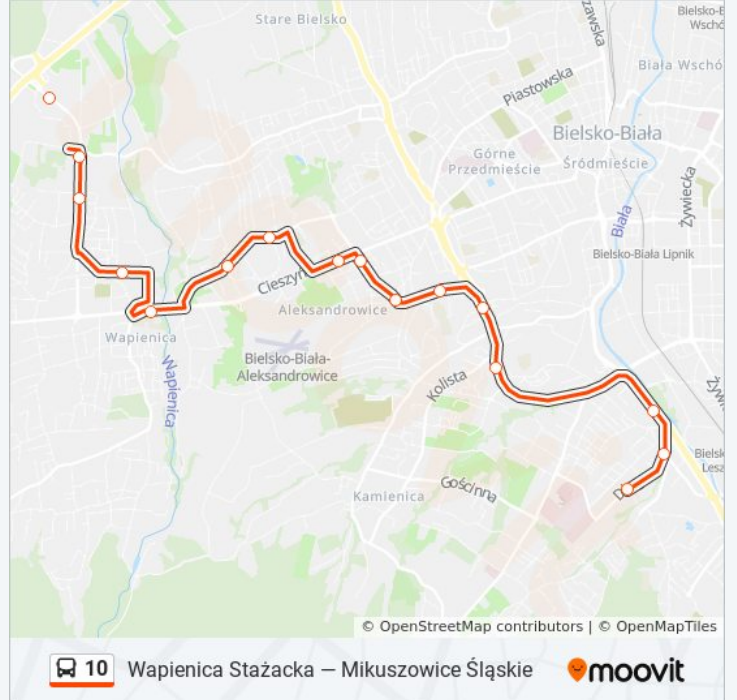

Rozkłady jazdy i mapy tras dla autobus 10 są dostępne w wersji offline w formacie PDF na stronie moovitapp.com. Skorzystaj z [Moovit App](#), aby sprawdzić czasy przyjazdu autobusów na żywo, rozkłady jazdy pociągu czy metra oraz wskazówki krok po kroku jak dojechać w Wodzisław Śląski komunikacją zbiorową.

[O Moovit](#) • [Rozwiązania MaaS](#) • [Obsługiwane państwa](#) • [Społeczność Moovit](#)

© 2024 Moovit - Wszelkie prawa zastrzeżone

**Sprawdź przyjazdy pojazdów
w czasie rzeczywistym**