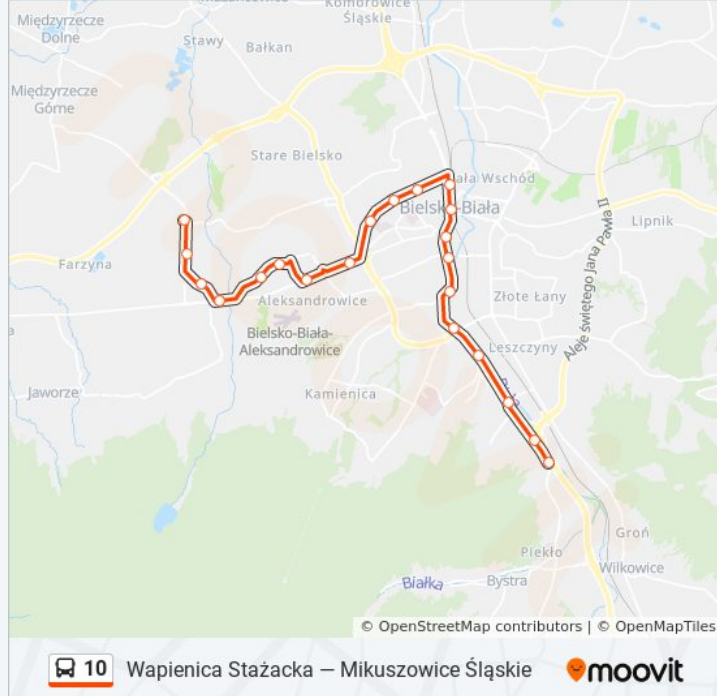

### Kierunek: Mikuszowice Śląskie

26 przystanków

[WYŚWIETL ROZKŁAD JAZDY LINII](#)

Wapienica Park Przemysłowy Abb  
Wapienica Park Przemysłowy  
Międzyrzecka Wiadukt  
Wapienica Giełda  
Międzyrzecka Strażacka  
Międzyrzecka Osiedle  
Dworcowa Poczta  
Wapienica Centrum  
Osiedle Polskich Skrzydeł  
Tańskiego Skrzydlewskiego  
Cieszyńska Osiedle Wojska Polskiego  
Cieszyńska Hulanka  
Piaśtowska Sobieskiego  
Piaśtowska Wyspiańskiego  
Piaśtowska Dworzec  
Hotel Prezydent  
Plac Żwirki I Wigury  
Plac Mickiewicza  
Partyzantów Apena  
Partyzantów Folwark

### Informacja o: autobus 10

**Kierunek:** Wapienica Strażacka

**Przystanki:** 21

**Długość trwania przejazdu:** 38 min

**Podsumowanie linii:**

Międzyrzecka Przejazd

Międzyrzecka Osiedle

Wapienica Strażacka