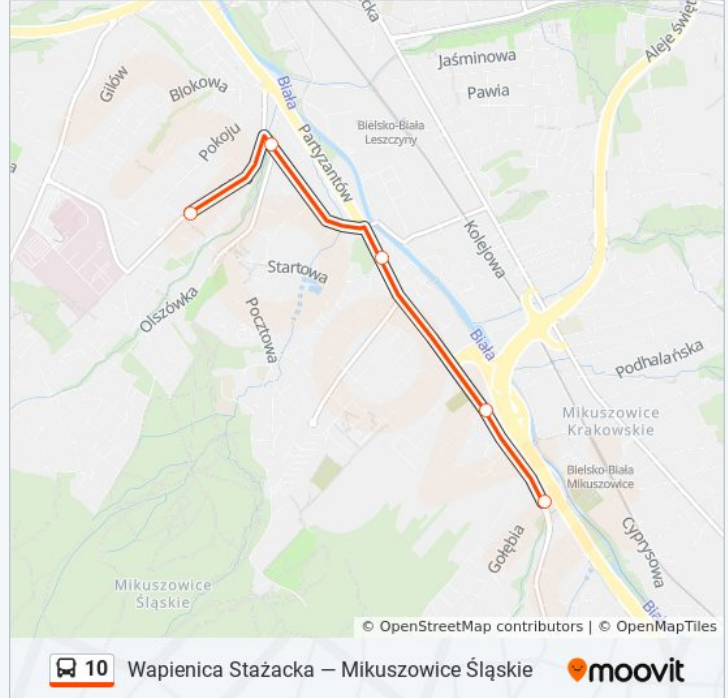

Kierunek: Zajezdnia Mzk

18 przystanków

[WYŚWIETL ROZKŁAD JAZDY LINII](#)

- Wapienica Park Przemysłowy Abb
- Wapienica Park Przemysłowy
- Międzyrzecka Wiadukt
- Międzyrzecka Strażacka
- Międzyrzecka Osiedle
- Dworcowa Poczta
- Wapienica Centrum
- Osiedle Polskich Skrzydeł
- Tańskiego Skrzydlewskiego
- Cieszyńska Osiedle Wojska Polskiego
- Szarotki Cieszyńska
- Szarotki Sam
- Osiedle Beskidzkie (34)
- Osiedle Beskidzkie Kładka
- Andersa Osiedle Karpackie Kościół
- Partyzantów Belos
- Długa Bystrzańska
- Długa Zajezdnia Mzk (75)

Rozkład jazdy dla: autobus 10

Rozkład jazdy dla Zajezdnia Mzk

poniedziałek	10:26 - 23:07
wtorek	10:26 - 23:07
środa	10:26 - 23:07
czwartek	10:26 - 23:07
piątek	10:26 - 23:07
sobota	22:48
niedziela	22:47

Informacja o: autobus 10

Kierunek: Zajezdnia Mzk

Przystanki: 18

Długość trwania przejazdu: 26 min

Podsumowanie linii: