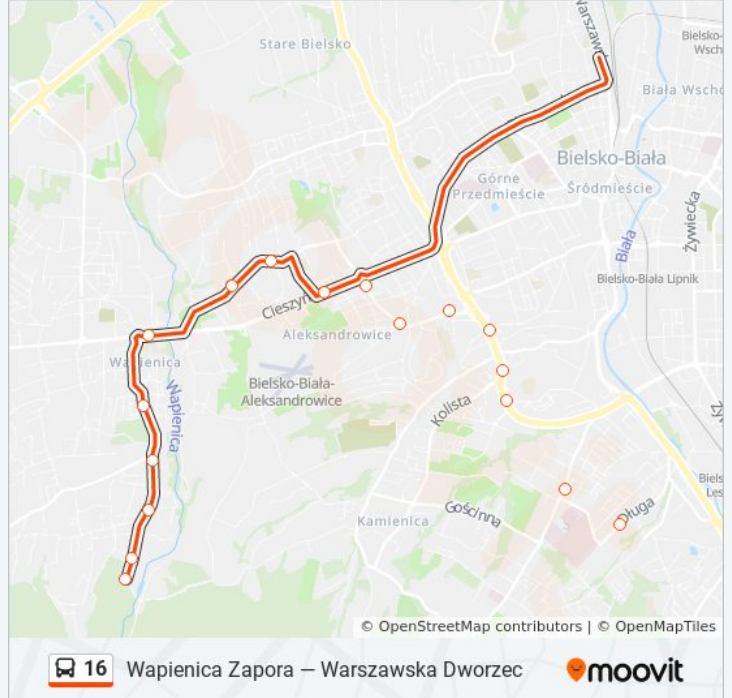

autobus 16, linia (Wapienica Zapora — Warszawska Dworzec), posiada 4 tras. W dni robocze kursuje:  
(1) Wapienica Zapora: 04:30 - 22:15(2) Warszawska Dworzec: 04:45 - 20:15(3) Warszawska Fiat: 04:55 - 21:20(4)  
Zajezdnia Mzk: 22:51

Skorzystaj z aplikacji Moovit, aby znaleźć najbliższy przystanek oraz czas przyjazdu najbliższego środka transportu dla: autobus 16.

**Kierunek: Wapienica Zapora**

17 przystanków

[WYŚWIETL ROZKŁAD JAZDY LINII](#)

Długa Zajezdnia Mzk (429)  
Armii Krajowej Szpital  
Andersa Osiedle Karpackie Kościół  
Andersa Osiedle Karpackie Kologista  
Osiedle Beskidzkie Kładka  
Osiedle Beskidzkie (33)  
Szarotki Sam  
Szarotki Cieszyńska  
Cieszyńska Osiedle Wojska Polskiego  
Tańskiego Skrzydlewskiego  
Osiedle Polskich Skrzydeł  
Wapienica Centrum  
Jaworzańska Zagłoby  
Zapora Jaworzańska  
Zapora Sklep  
Zapora Klimczokówka  
Wapienica Zapora

## Kierunek: Warszawska Dworzec

14 przystanków

[WYŚWIETL ROZKŁAD JAZDY LINII](#)

Wapienica Zaporą  
 Zaporą Klimczokówka  
 Zaporą Sklep  
 Jaworzańska Zaporą  
 Jaworzańska Zagłoby  
 Wapienica Centrum  
 Osiedle Polskich Skrzydeł  
 Tańskiego Skrzydlewskiego  
 Cieszyńska Osiedle Wojska Polskiego  
 Cieszyńska Hulanka  
 Piastowska Sobieskiego  
 Piastowska Wyspiańskiego  
 Piastowska Dworzec  
 Warszawska Lipowa