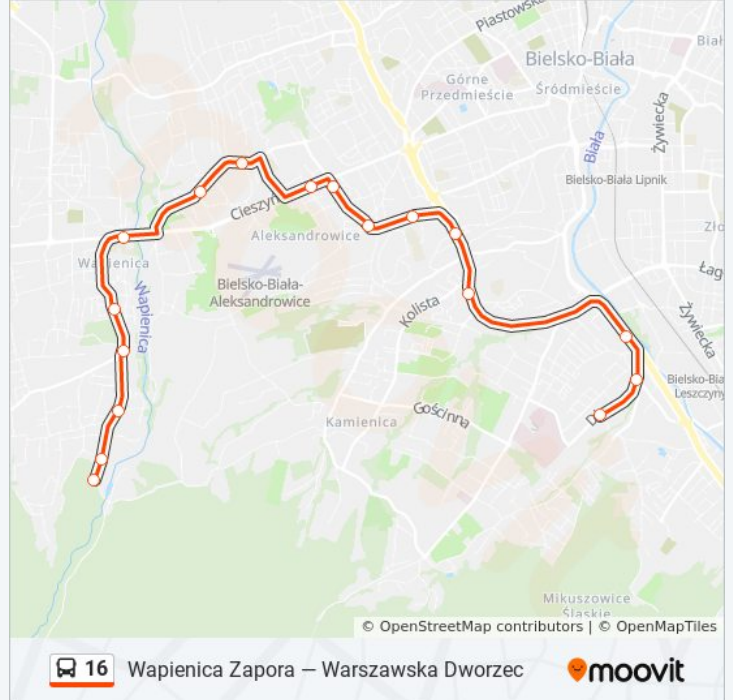

Rozkłady jazdy i mapy tras dla autobus 16 są dostępne w wersji offline w formacie PDF na stronie moovitapp.com. Skorzystaj z [Moovit App](#), aby sprawdzić czasy przyjazdu autobusów na żywo, rozkłady jazdy pociągu czy metra oraz wskazówki krok po kroku jak dojechać w Wodzisław Śląski komunikacją zbiorową.

[O Moovit](#) • [Rozwiązania MaaS](#) • [Obsługiwane państwa](#) • [Społeczność Moovit](#)

© 2024 Moovit - Wszelkie prawa zastrzeżone

**Sprawdź przyjazdy pojazdów
w czasie rzeczywistym**