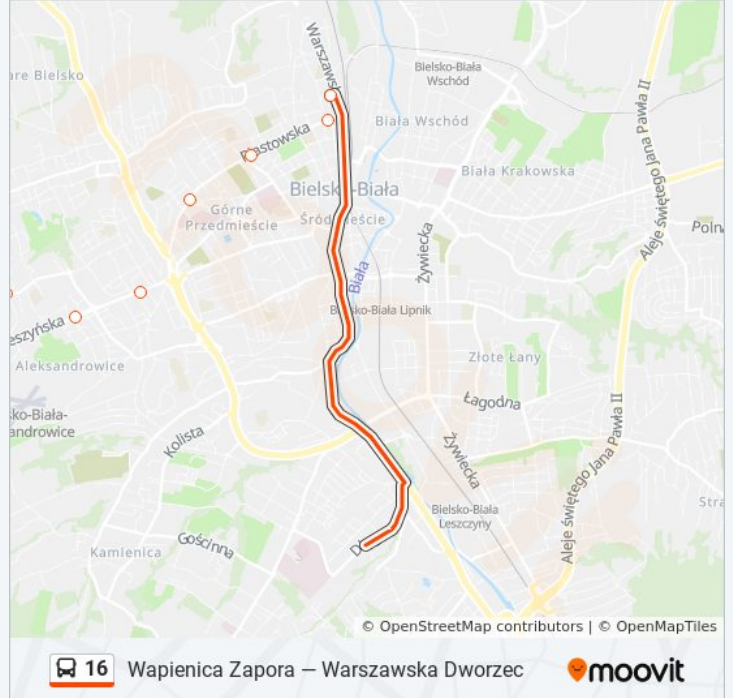

Skorzystaj z aplikacji Moovit, aby znaleźć najbliższy przystanek oraz czas przyjazdu najbliższego środka transportu dla: autobus 16.

**Kierunek: Wapienica Zapora**

17 przystanków

[WYŚWIETL ROZKŁAD JAZDY LINII](#)

## Kierunek: Warszawska Dworzec

14 przystanków

[WYŚWIETL ROZKŁAD JAZDY LINII](#)

Wapienica Zaporą  
 Zaporą Klimczokówka  
 Zaporą Sklep  
 Jaworzańska Zaporą  
 Jaworzańska Zagłoby  
 Wapienica Centrum  
 Osiedle Polskich Skrzydeł  
 Tańskiego Skrzydlewskiego  
 Cieszyńska Osiedle Wojska Polskiego  
 Cieszyńska Hulanka  
 Piastowska Sobieskiego  
 Piastowska Wyspiańskiego  
 Piastowska Dworzec  
 Warszawska Lipowa

## Rozkład jazdy dla: autobus 16

Rozkład jazdy dla Warszawska Dworzec

poniedziałek	04:45 - 20:15
wtorek	04:45 - 20:15
środa	04:45 - 20:15
czwartek	04:45 - 20:15
piątek	04:45 - 20:15
sobota	04:55 - 21:10
niedziela	06:00 - 21:10

### Kierunek: Warszawska Fiat

15 przystanków

[WYŚWIETL ROZKŁAD JAZDY LINII](#)

Wapienica Zaporą  
 Zaporą Klimczokówka  
 Zaporą Sklep  
 Jaworzańska Zaporą  
 Jaworzańska Zagłoby  
 Wapienica Centrum  
 Osiedle Polskich Skrzydeł  
 Tańskiego Skrzydlewskiego  
 Cieszyńska Osiedle Wojska Polskiego  
 Cieszyńska Hulanka  
 Piastowska Sobieskiego  
 Piastowska Wyspiańskiego  
 Piastowska Dworzec  
 Warszawska Dworzec  
 Warszawska Fiat