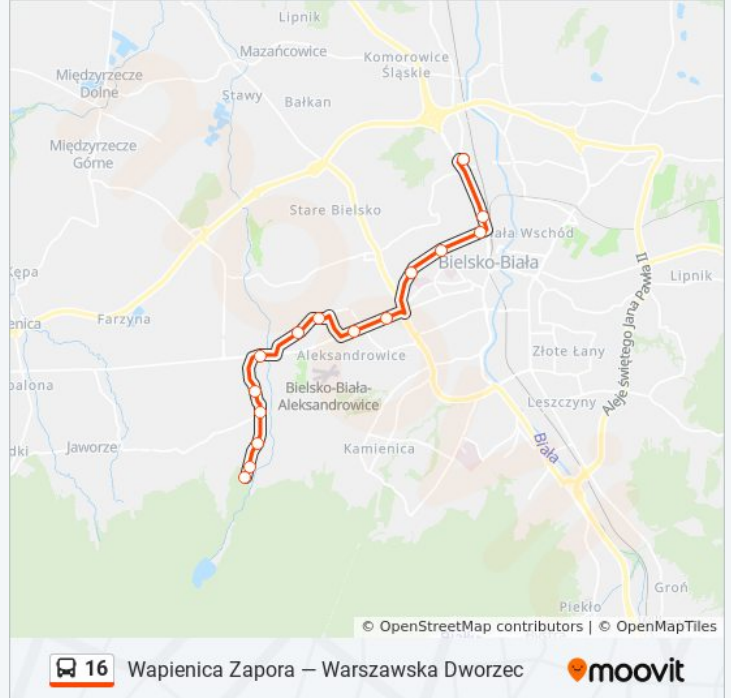

Skorzystaj z aplikacji Moovit, aby znaleźć najbliższy przystanek oraz czas przyjazdu najbliższego środka transportu dla: autobus 16.

**Kierunek: Wapienica Zapora**

17 przystanków

[WYŚWIETL ROZKŁAD JAZDY LINII](#)

## Kierunek: Warszawska Dworzec

14 przystanków

[WYŚWIETL ROZKŁAD JAZDY LINII](#)

Wapienica Zaporą  
 Zaporą Klimczokówka  
 Zaporą Sklep  
 Jaworzańska Zaporą  
 Jaworzańska Zagłoby  
 Wapienica Centrum  
 Osiedle Polskich Skrzydeł  
 Tańskiego Skrzydlewskiego  
 Cieszyńska Osiedle Wojska Polskiego  
 Cieszyńska Hulanka  
 Piastowska Sobieskiego  
 Piastowska Wyspiańskiego  
 Piastowska Dworzec  
 Warszawska Lipowa

### Kierunek: Warszawska Fiat

15 przystanków

[WYŚWIETL ROZKŁAD JAZDY LINII](#)

Wapienica Zaporą  
 Zaporą Klimczokówka  
 Zaporą Sklep  
 Jaworzańska Zaporą  
 Jaworzańska Zagłoby  
 Wapienica Centrum  
 Osiedle Polskich Skrzydeł  
 Tańskiego Skrzydlewskiego  
 Cieszyńska Osiedle Wojska Polskiego  
 Cieszyńska Hulanka  
 Piastowska Sobieskiego  
 Piastowska Wyspiańskiego  
 Piastowska Dworzec  
 Warszawska Dworzec  
 Warszawska Fiat

## Kierunek: Zajezdnia Mzk

17 przystanków

[WYŚWIETL ROZKŁAD JAZDY LINII](#)

Wapienica Zaporą  
 Zaporą Klimczokówka  
 Zaporą Sklep  
 Jaworzańska Zaporą  
 Jaworzańska Zagłoby  
 Wapienica Centrum  
 Osiedle Polskich Skrzydeł  
 Tańskiego Skrzydlewskiego  
 Cieszyńska Osiedle Wojska Polskiego  
 Szarotki Cieszyńska  
 Szarotki Sam  
 Osiedle Beskidzkie (34)  
 Osiedle Beskidzkie Kładka  
 Andersa Osiedle Karpackie Kościół  
 Partyzantów Belos  
 Długa Bystrzańska  
 Długa Zajezdnia Mzk (75)