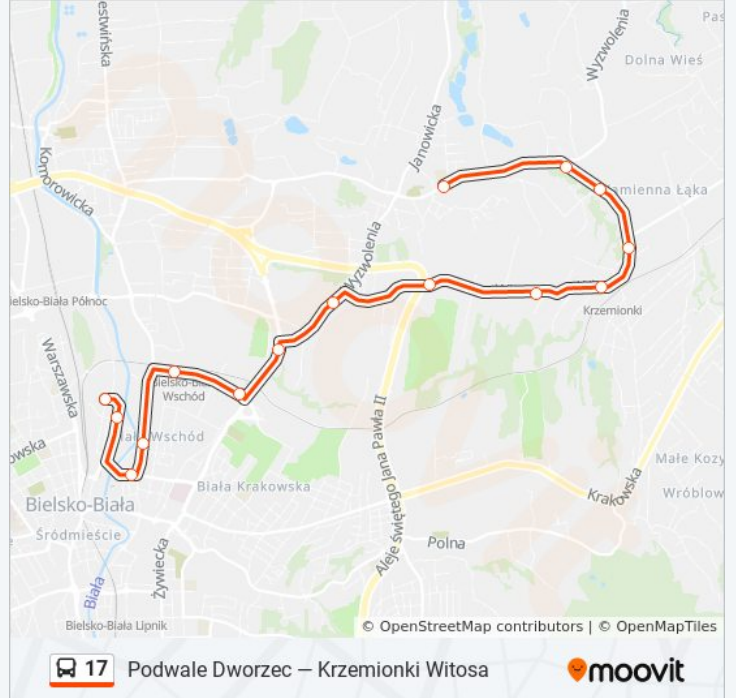

Kierunek: Zajezdnia Mzk

15 przystanków

[WYŚWIETL ROZKŁAD JAZDY LINII](#)

Krzemionki Witosa
Witosa Szkoła
Wyzwolenia Witosa
Wyzwolenia Bukietowa
Piekarska Wyzwolenia
Piekarska Bielsko-Biała Wschód
Komorowicka Bielsbud
Komorowicka Szkoła
Plac Żwirki I Wigury
Plac Mickiewicza
Partyzantów Apena
Partyzantów Folwark
Partyzantów Belos
Długa Bystrzańska
Długa Zajezdnia Mzk (75)

Rozkład jazdy dla: autobus 17

Rozkład jazdy dla Zajezdnia Mzk

poniedziałek	22:45
wtorek	22:45
środa	22:45
czwartek	22:45
piątek	22:45
sobota	21:30
niedziela	21:30

Informacja o: autobus 17

Kierunek: Zajezdnia Mzk

Przystanki: 15

Długość trwania przejazdu: 20 min

Podsumowanie linii: