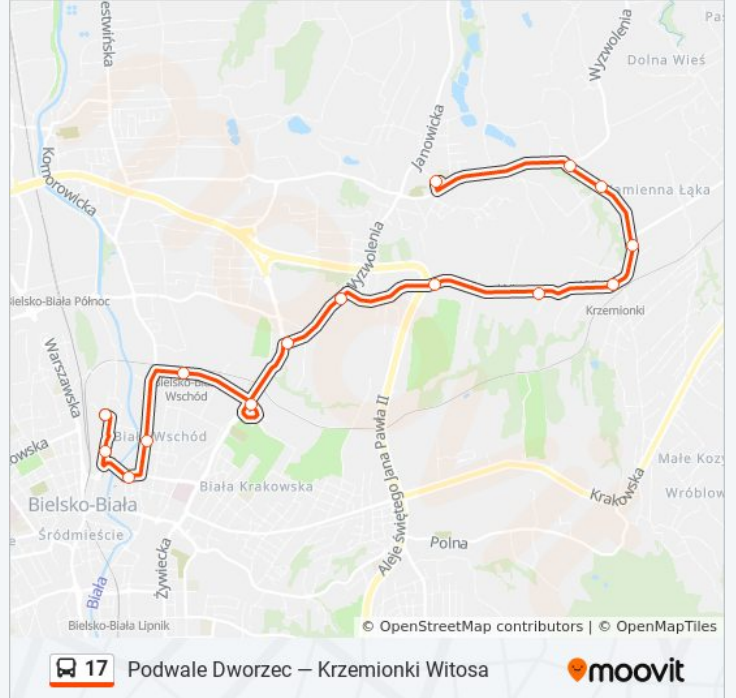

Skorzystaj z aplikacji Moovit, aby znaleźć najbliższy przystanek oraz czas przyjazdu najbliższego środka transportu dla: autobus 17.

**Kierunek: Hałcnów Kościół**

15 przystanków

[WYŚWIETL ROZKŁAD JAZDY LINII](#)

Podwale Dworzec  
Gazownicza  
Piłsudskiego  
Komorowicka Bielsbud  
Piekarska Bielsko-Biała Wschód  
Piekarska Wyzwolenia  
Wyzwolenia Niepodległości  
Wyzwolenia Witosa  
Witosa Szkoła  
Krzemionki Witosa  
Witosa Krańcowa  
Krzemionki Sobieskiego  
Krzemionki Suchy Potok  
Krzemionki Wyzwolenia  
Hałcnów Kościół

## Kierunek: Krzemionki Witosza

14 przystanków

[WYŚWIETL ROZKŁAD JAZDY LINII](#)

Długa Zajezdnia Mzk (74)

Długa Bystrzyńska

Partyzantów Belos

Bora Komorowskiego Gemini Park

Żywiecka Hotel

Plac Mickiewicza

Plac Żwirki I Wigury

Hotel Prezydent

Wałowa

Grażyńskiego

Podwale Dworzec (Wys.)