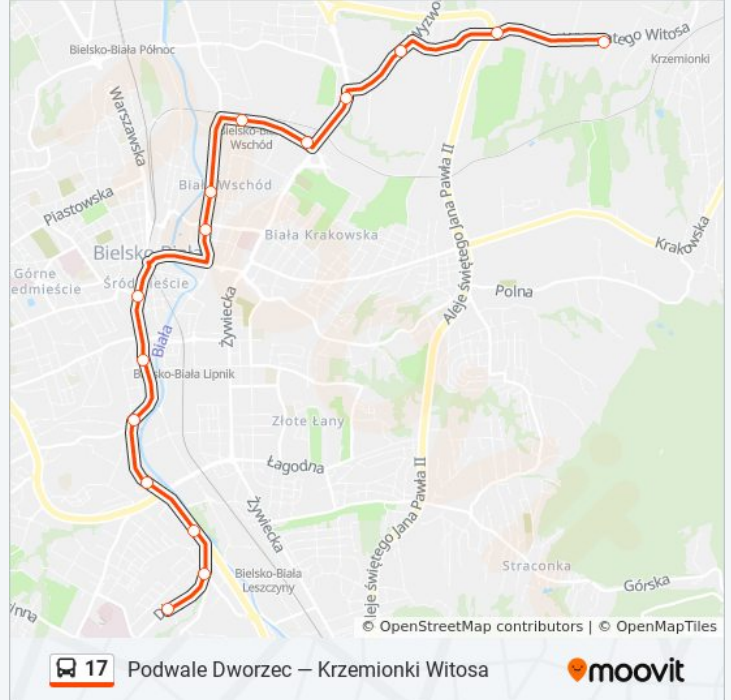

Rozkłady jazdy i mapy tras dla autobus 17 są dostępne w wersji offline w formacie PDF na stronie moovitapp.com. Skorzystaj z [Moovit App](#), aby sprawdzić czasy przyjazdu autobusów na żywo, rozkłady jazdy pociągu czy metra oraz wskazówki krok po kroku jak dojechać w Wodzisław Śląski komunikacją zbiorową.

[O Moovit](#) • [Rozwiązania MaaS](#) • [Obsługiwane państwa](#) • [Społeczność Moovit](#)

© 2024 Moovit - Wszelkie prawa zastrzeżone

**Sprawdź przyjazdy pojazdów
w czasie rzeczywistym**