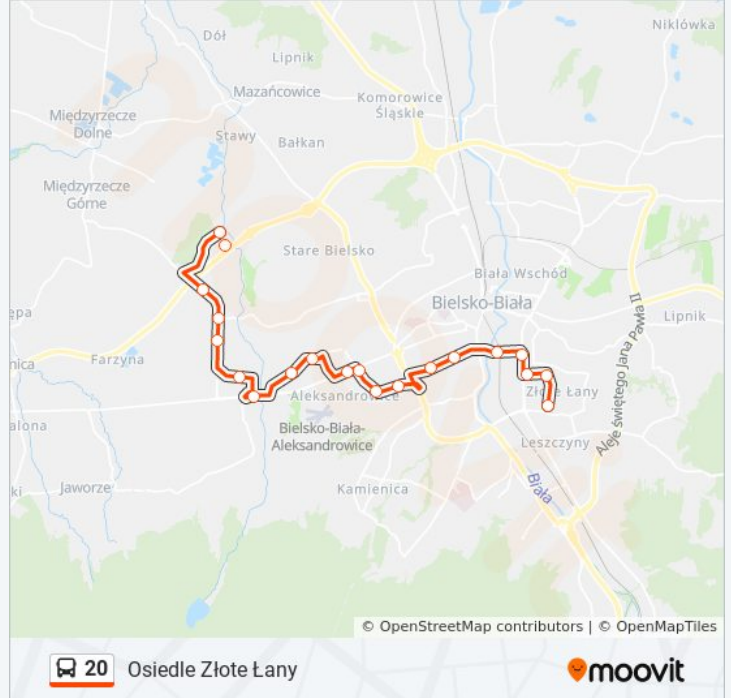

20

Osiedle Złote Łany

Skorzystaj Z Aplikacji

autobus 20, linia (Osiedle Złote Łany), posiada 5 tras. W dni robocze kursuje:

(1) Osiedle Złote Łany: 04:35 - 22:16(2) Wapienica Park Przemysłowy: 00:51 - 21:30(3) Wapienica Park Przemysłowy Abb: 22:00(4) Wapienica Strażacka: 01:52 - 20:55(5) Zajezdnia Mzk: 18:49 - 22:50

## Kierunek: Osiedle Złote Łany

20 przystanków

[WYŚWIETL ROZKŁAD JAZDY LINII](#)

Wapienica Park Przemysłowy  
Beskidzki Inkubator Technologiczny  
Międzyrzecka Wiadukt  
Międzyrzecka Strażacka  
Międzyrzecka Osiedle  
Dworcowa Poczta  
Wapienica Centrum  
Osiedle Polskich Skrzydeł  
Tańskiego Skrzydlewskiego  
Cieszyńska Osiedle Wojska Polskiego  
Szarotki Cieszyńska  
Szarotki Sam  
Osiedle Beskidzkie (34)  
Michałowicza Sam  
Miachałowicza Czarnieckiego  
Pck Trasa Wz  
Żywiecka Osiedle Grunwaldzkie  
Lenartowicza  
Jutrzenki Sam  
Osiedle Złote Łany

## Informacja o: autobus 20

**Kierunek:** Osiedle Złote Łany

**Przystanki:** 20

**Długość trwania przejazdu:** 26 min

**Podsumowanie linii:**

## Kierunek: Wapienica Park Przemysłowy

18 przystanków

[WYŚWIETL ROZKŁAD JAZDY LINII](#)

Osiedle Złote Łany

Jutrzenki Sam

Żywiecka Osiedle Grunwaldzkie

Pck Trasa W-Z

Michałowicza Czarnieckiego