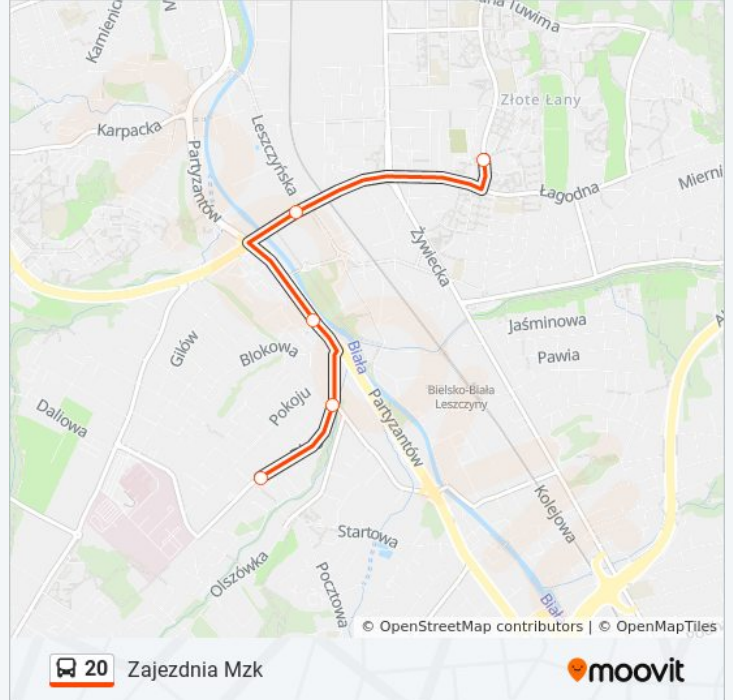

Rozkłady jazdy i mapy tras dla autobus 20 są dostępne w wersji offline w formacie PDF na stronie moovitapp.com. Skorzystaj z [Moovit App](#), aby sprawdzić czasy przyjazdu autobusów na żywo, rozkłady jazdy pociągu czy metra oraz wskazówki krok po kroku jak dojechać w Wodzisław Śląski komunikacją zbiorową.

[O Moovit](#) • [Rozwiązania MaaS](#) • [Obsługiwane państwa](#) • [Społeczność Moovit](#)

© 2024 Moovit - Wszelkie prawa zastrzeżone

**Sprawdź przyjazdy pojazdów
w czasie rzeczywistym**