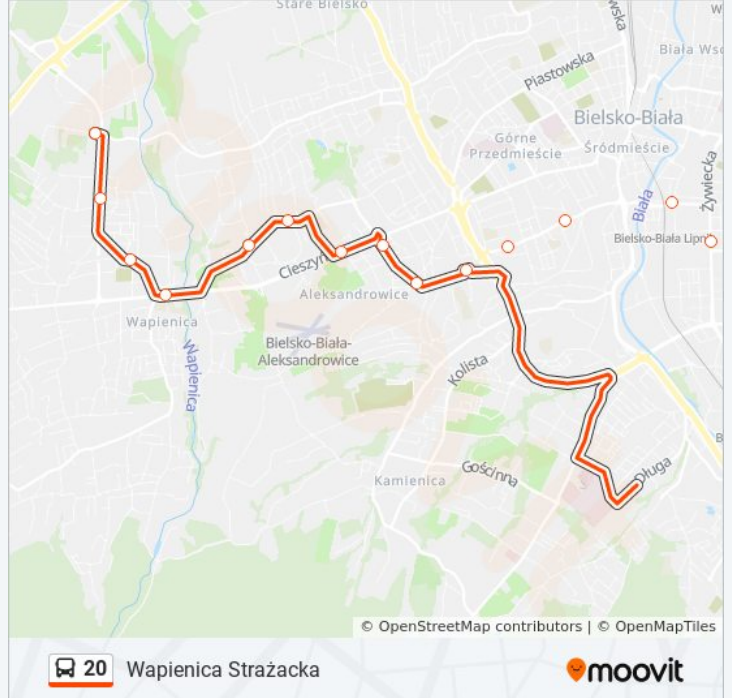

Szarotki Cieszyńska

Cieszyńska Osiedle Wojska Polskiego

Tańskiego Skrzydlewskiego

Osiedle Polskich Skrzydeł

Wapienica Centrum

Międzyrzecka Przejazd

Międzyrzecka Osiedle

Wapienica Strażacka

**Informacja o: autobus 20**

**Kierunek:** Wapienica Strażacka

**Przystanki:** 16

**Długość trwania przejazdu:** 29 min

**Podsumowanie linii:**

**Kierunek: Zajeźdnia Mzk**

5 przystanków

[WYŚWIETL ROZKŁAD JAZDY LINII](#)