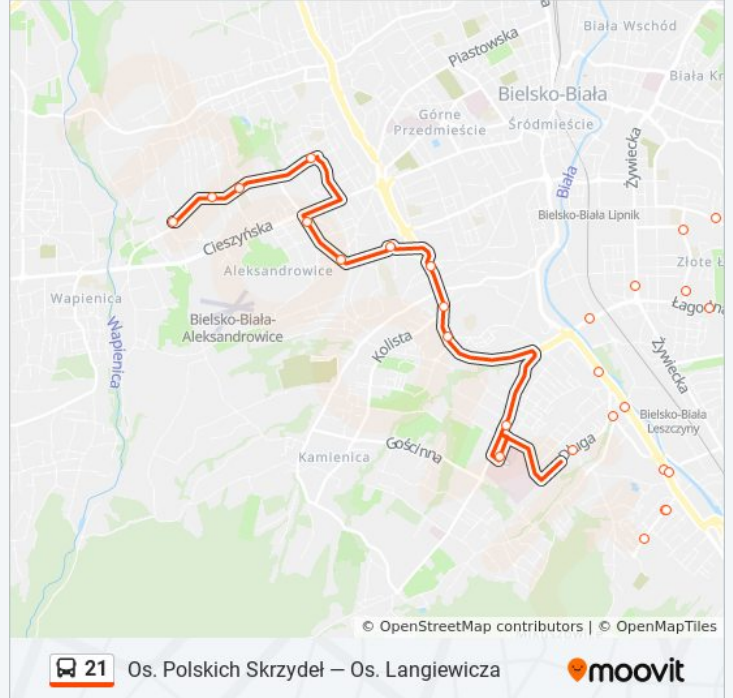

### Informacja o: autobus 21

**Kierunek:** Osiedle Polskich Skrzydeł

**Przystanki:** 30

**Długość trwania przejazdu:** 51 min

**Podsumowanie linii:**

Szpital Wojewódzki

Armii Krajowej Szpital

Andersa Osiedle Karpackie Kościół

Andersa Osiedle Karpackie Kolista

Osiedle Beskidzkie Kładka

Osiedle Beskidzkie (33)

Szarotki Sam

Szarotki Cieszyńska

Osiedle Kopernika

Osiedle Wojska Polskiego

Tańskiego Skrzydlewskiego

### Kierunek: Zajezdnia Mzk

18 przystanków

[WYŚWIETL ROZKŁAD JAZDY LINII](#)

Osiedle Langiewicza

Tuwima Osiedle Langiewicza

Urodzajna Osiedle Langiewicza

Łagodna Złotych Klosów

Łagodna Szkoła