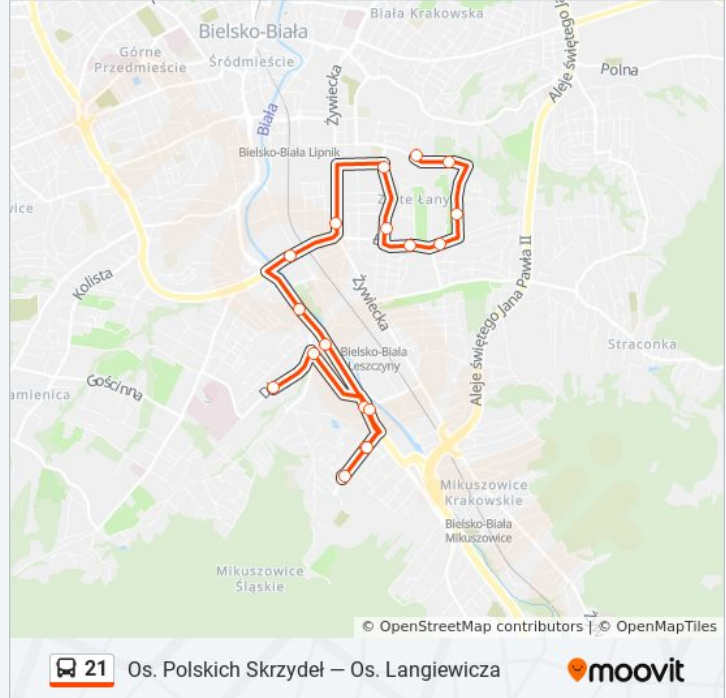

Długa Zajezdnia Mzk (75)

Kierunek: Zajezdnia Mzk

12 przystanków

[WYŚWIETL ROZKŁAD JAZDY LINII](#)

Osiedle Polskich Skrzydeł
Tańskiego Skrzydlewskiego
Osiedle Wojska Polskiego
Osiedle Kopernika
Szarotki Cieszyńska
Szarotki Sam
Osiedle Beskidzkie (34)
Osiedle Beskidzkie Kładka
Andersa Osiedle Karpackie Kościół
Armii Krajowej Szpital
Szpital Wojewódzki
Długa Zajezdnia Mzk (429-1)

Rozkład jazdy dla: autobus 21

Rozkład jazdy dla Zajezdnia Mzk

poniedziałek	09:17 - 18:00
wtorek	09:17 - 18:00
środa	09:17 - 18:00
czwartek	09:17 - 18:00
piątek	09:17 - 18:00
sobota	Nieobsługiwane
niedziela	Nieobsługiwane

Informacja o: autobus 21

Kierunek: Zajezdnia Mzk

Przystanki: 12

Długość trwania przejazdu: 18 min

Podsumowanie linii: