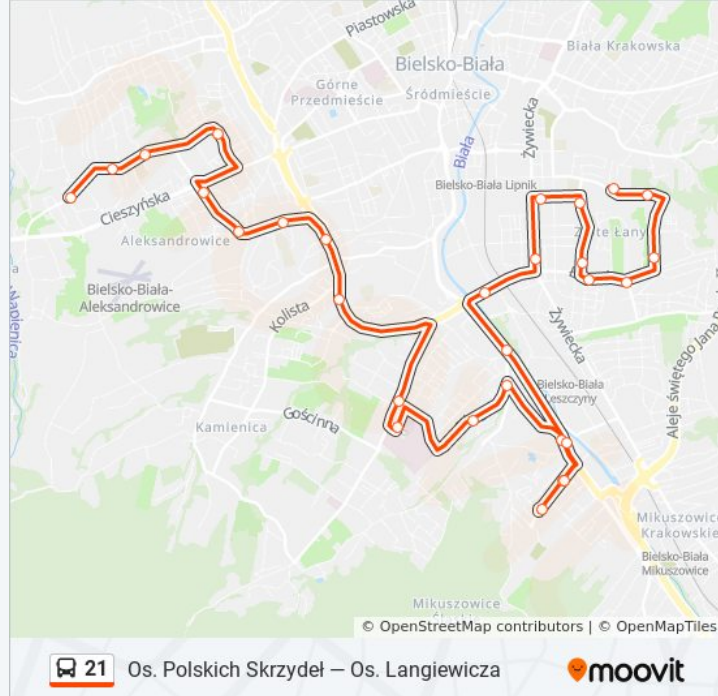

Skorzystaj z aplikacji Moovit, aby znaleźć najbliższy przystanek oraz czas przyjazdu najbliższego środka transportu dla: autobus 21.

**Kierunek: Osiedle Langiewicza**

29 przystanków

[WYŚWIETL ROZKŁAD JAZDY LINII](#)

**Informacja o: autobus 21****Kierunek:** Osiedle Langiewicza**Przystanki:** 29**Długość trwania przejazdu:** 45 min**Podsumowanie linii:**

Lenartowicza

Jutrzenki Sam

Osiedle Złote Łany

Łagodna Szkoła

Łagodna Złoty Kłosów

Urodzajna Osiedle Langiewicza

Tuwima Osiedle Langiewicza

Osiedle Langiewicza

### Kierunek: Osiedle Polskich Skrzydeł

30 przystanków

[WYŚWIETL ROZKŁAD JAZDY LINII](#)

Osiedle Langiewicza

Tuwima Osiedle Langiewicza

Urodzajna Osiedle Langiewicza

Łagodna Złoty Kłosów

Łagodna Szkoła