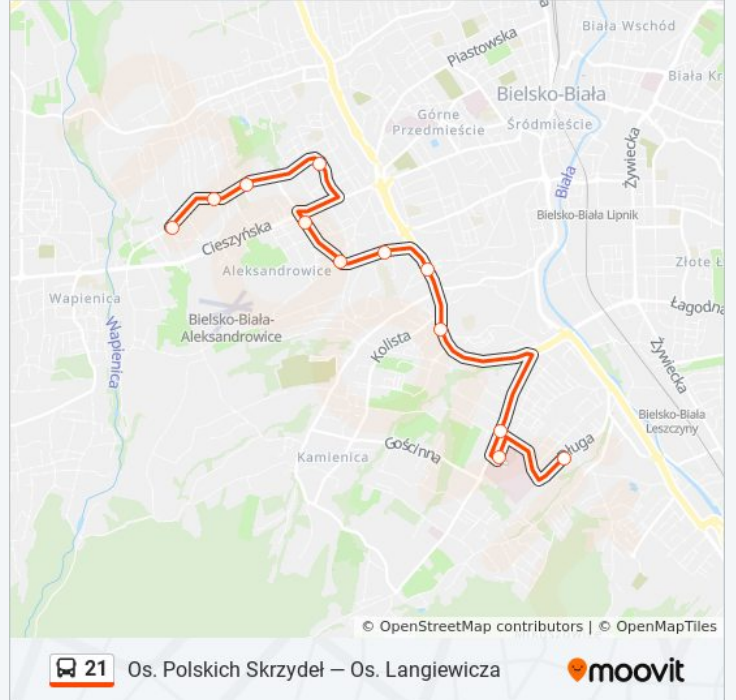

Rozkłady jazdy i mapy tras dla autobus 21 są dostępne w wersji offline w formacie PDF na stronie moovitapp.com. Skorzystaj z [Moovit App](#), aby sprawdzić czasy przyjazdu autobusów na żywo, rozkłady jazdy pociągu czy metra oraz wskazówki krok po kroku jak dojechać w Wodzisław Śląski komunikacją zbiorową.

[O Moovit](#) · [Rozwiązania MaaS](#) · [Obsługiwane państwa](#) · [Społeczność Moovit](#)

© 2024 Moovit - Wszelkie prawa zastrzeżone

**Sprawdź przyjazdy pojazdów
w czasie rzeczywistym**