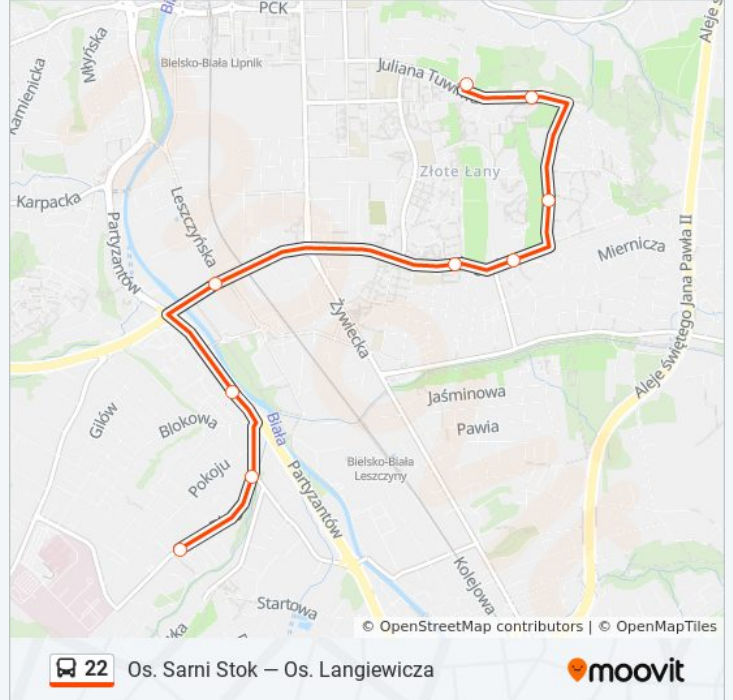

Rozkłady jazdy i mapy tras dla autobus 22 są dostępne w wersji offline w formacie PDF na stronie moovitapp.com. Skorzystaj z [Moovit App](#), aby sprawdzić czasy przyjazdu autobusów na żywo, rozkłady jazdy pociągu czy metra oraz wskazówki krok po kroku jak dojechać w Wodzisław Śląski komunikacją zbiorową.

[O Moovit](#) • [Rozwiązania MaaS](#) • [Obsługiwane państwa](#) • [Społeczność Moovit](#)

© 2024 Moovit - Wszelkie prawa zastrzeżone

**Sprawdź przyjazdy pojazdów
w czasie rzeczywistym**