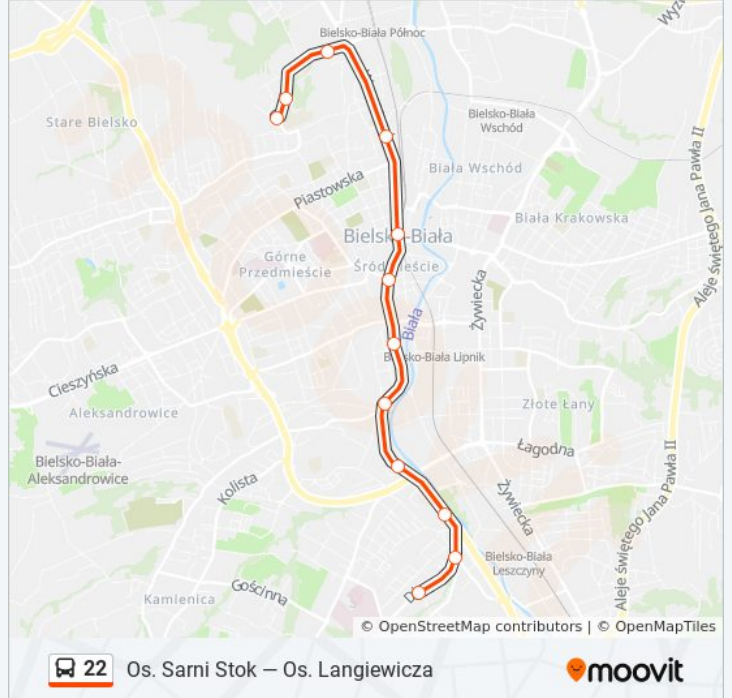

Skorzystaj z aplikacji Moovit, aby znaleźć najbliższy przystanek oraz czas przyjazdu najbliższego środka transportu dla: autobus 22.

Kierunek: Osiedle Langiewicza

18 przystanków

[WYŚWIETL ROZKŁAD JAZDY LINII](#)

Informacja o: autobus 22

Kierunek: Osiedle Sarni Stok

Przystanki: 18

Długość trwania przejazdu: 22 min

Podsumowanie linii:

Kierunek: Zajezdnia Mzk

12 przystanków

[WYŚWIETL ROZKŁAD JAZDY LINII](#)

- Osiedle Sarni Stok
- Sarni Potok
- CH Sarni Stok
- Warszawska Dworzec
- Hotel Prezydent
- Plac Żwirki I Wigury
- Plac Mickiewicza
- Partyzantów Apena
- Partyzantów Folwark
- Partyzantów Belos
- Długa Bystrzańska
- Długa Zajezdnia Mzk (75)

Przystanki: 12

Długość trwania przejazdu: 12 min

Podsumowanie linii:

Kierunek: Zajezdnia Mzk

9 przystanków

[WYŚWIETL ROZKŁAD JAZDY LINII](#)

- Osiedle Langiewicza
- Tuwima Osiedle Langiewicza
- Urodzajna Osiedle Langiewicza
- Łagodna Złoty Kłosów
- Łagodna Szkoła
- Bora Komorowskiego Gemini Park
- Partyzantów Belos
- Długa Bystrzańska
- Długa Zajezdnia Mzk (75)