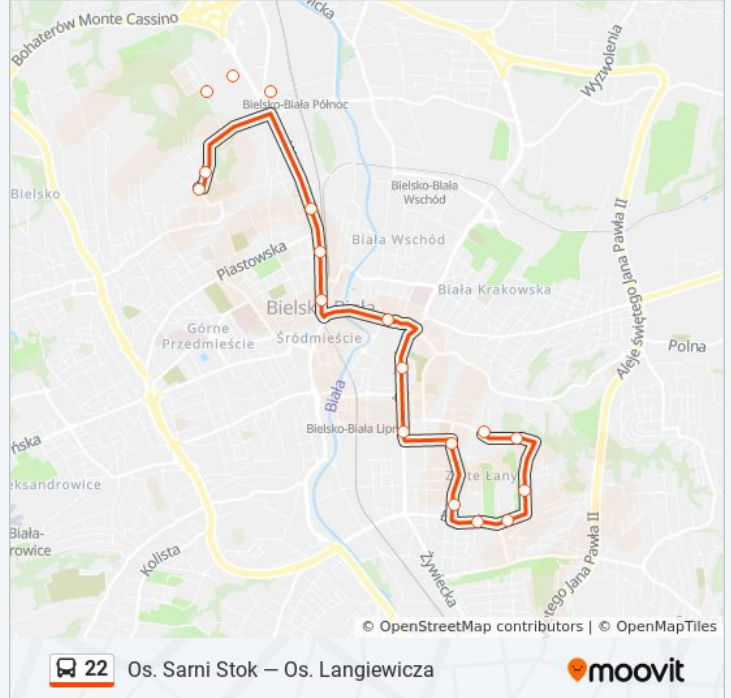

Skorzystaj z aplikacji Moovit, aby znaleźć najbliższy przystanek oraz czas przyjazdu najbliższego środka transportu dla: autobus 22.

Kierunek: Osiedle Langiewicza

18 przystanków

[WYŚWIETL ROZKŁAD JAZDY LINII](#)

Osiedle Langiewicza
 Tuwima Osiedle Langiewicza
 Urodzajna Osiedle Langiewicza
 Łagodna Złoty Kłosów
 Łagodna Szkoła
 Osiedle Złote Łany
 Jutrzenki Sam
 Żywiecka Osiedle Grunwaldzkie
 Żywiecka Stadion Miejski
 Stojałowskiego Pawilon
 Hotel Prezydent
 3 Maja Dworzec
 Warszawska Dworzec
 Warszawska Fiat
 Okrężna Metalplast
 Okrężna Bosmal
 Sarni Potok
 Osiedle Sarni Stok

Rozkład jazdy dla: autobus 22

Rozkład jazdy dla Osiedle Sarni Stok

poniedziałek	04:55 - 22:30
wtorek	04:55 - 22:30
środa	04:55 - 22:30
czwartek	04:55 - 22:30
piątek	04:55 - 22:30
sobota	05:10 - 21:35
niedziela	06:30 - 21:35

Informacja o: autobus 22

Kierunek: Osiedle Sarni Stok

Przystanki: 18

Długość trwania przejazdu: 22 min

Podsumowanie linii:

Kierunek: Zajezdnia Mzk

12 przystanków

[WYŚWIETL ROZKŁAD JAZDY LINII](#)