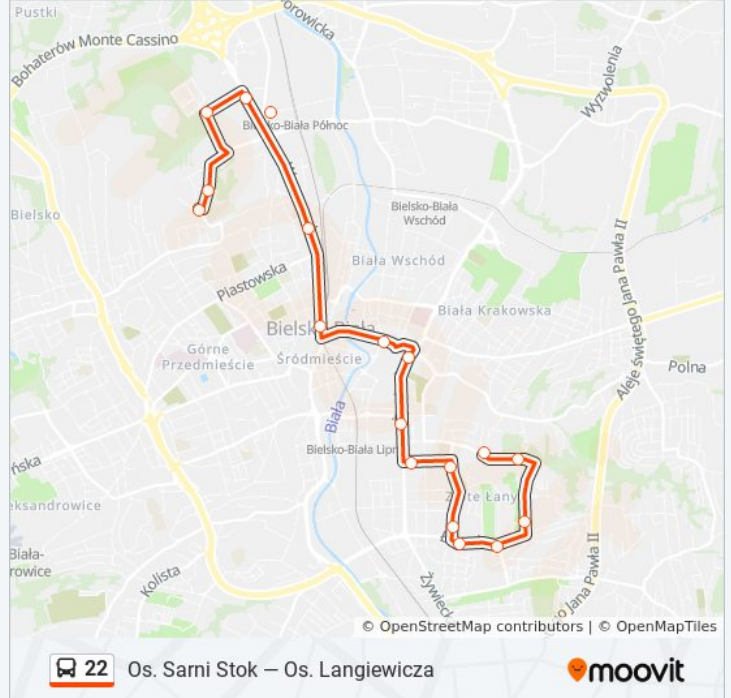

Skorzystaj z aplikacji Moovit, aby znaleźć najbliższy przystanek oraz czas przyjazdu najbliższego środka transportu dla: autobus 22.

Kierunek: Osiedle Langiewicza

18 przystanków

[WYŚWIETL ROZKŁAD JAZDY LINII](#)

Osiedle Sarni Stok
Sarni Potok
Okrężna Bosmal
Warszawska Metalplast
Warszawska Fiat
Warszawska Dworzec
Hotel Prezydent
Stojałowskiego Pawilon
Żywiecka Stojałowskiego
Żywiecka Osiedle Grunwaldzkie
Lenartowicza
Jutrzenki Sam
Osiedle Złote Łany
Łagodna Szkoła
Łagodna Złoty Kłósów
Urodzajna Osiedle Langiewicza
Tuwima Osiedle Langiewicza
Osiedle Langiewicza

Rozkład jazdy dla: autobus 22

Rozkład jazdy dla Osiedle Langiewicza

poniedziałek	05:00 - 22:16
wtorek	05:00 - 22:16
środa	05:00 - 22:16
czwartek	05:00 - 22:16
piątek	05:00 - 22:16
sobota	04:55 - 22:17
niedziela	06:15 - 21:05

Informacja o: autobus 22

Kierunek: Osiedle Langiewicza

Przystanki: 18

Długość trwania przejazdu: 22 min

Podsumowanie linii:

Kierunek: Osiedle Sarni Stok

18 przystanków

[WYŚWIETL ROZKŁAD JAZDY LINII](#)