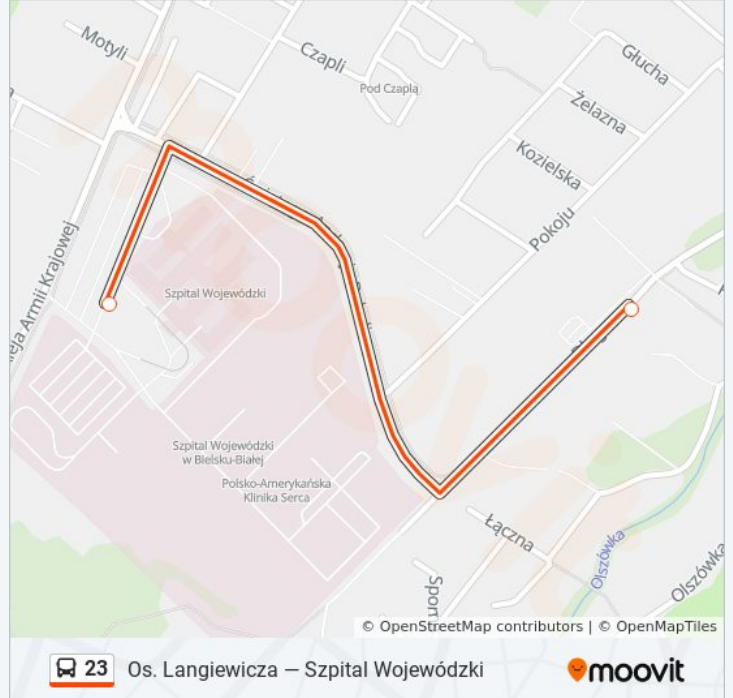

Osiedle Langiewicza

Os. Langiewicza – Szpital Wojewódzki

Kierunek: Szpital Wojewódzki

24 przystanków

[WYŚWIETL ROZKŁAD JAZDY LINII](#)

Osiedle Langiewicza

Tuwima Osiedle Langiewicza

Urodzajna Osiedle Langiewicza

Kierunek: Szpital Wojewódzki

Przystanki: 24

Długość trwania przejazdu: 38 min

Podsumowanie linii:

Szarotki Sam

Osiedle Beskidzkie (34)

Osiedle Beskidzkie Kładka

Andersa Osiedle Karpackie Kościół

Armii Krajowej Szpital

Szpital Wojewódzki

Os. Langiewicza – Szpital Wojewódzki

Kierunek: Zajezdnia Mzk

2 przystanków

[WYŚWIETL ROZKŁAD JAZDY LINII](#)

Szpital Wojewódzki

Długa Zajezdnia Mzk (429-1)

Kierunek: Zajezdnia Mzk

Przystanki: 2

Długość trwania przejazdu: 1 min

Podsumowanie linii:

Kierunek: Zajezdnia Mzk

9 przystanków

[WYŚWIETL ROZKŁAD JAZDY LINII](#)

- Osiedle Langiewicza
- Tuwima Osiedle Langiewicza
- Urodzajna Osiedle Langiewicza
- Łagodna Złoty Kłosów
- Łagodna Szkoła
- Bora Komorowskiego Gemini Park
- Partyzantów Belos
- Długa Bystrzańska
- Długa Zajezdnia Mzk (75)