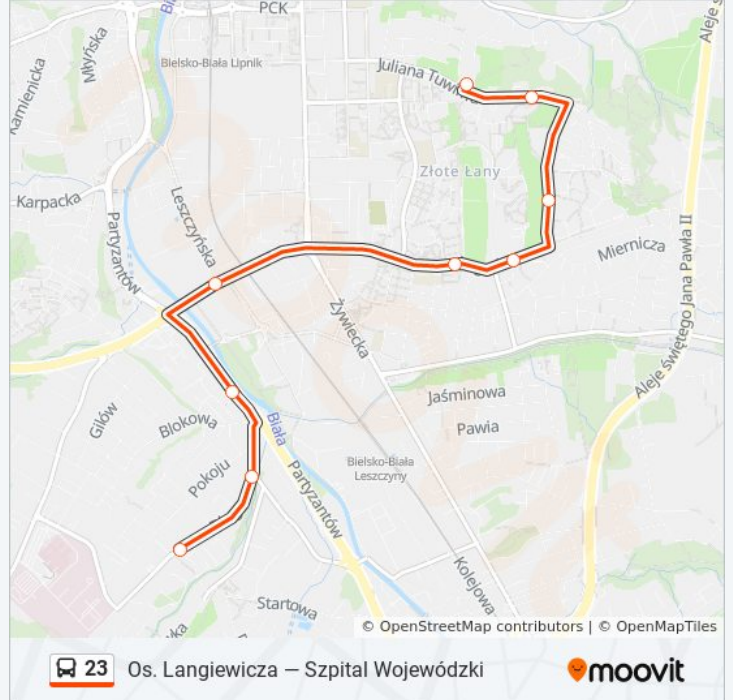

Rozkłady jazdy i mapy tras dla autobus 23 są dostępne w wersji offline w formacie PDF na stronie moovitapp.com. Skorzystaj z [Moovit App](#), aby sprawdzić czasy przyjazdu autobusów na żywo, rozkłady jazdy pociągu czy metra oraz wskazówki krok po kroku jak dojechać w Wodzisław Śląski komunikacją zbiorową.

[O Moovit](#) • [Rozwiązania MaaS](#) • [Obsługiwane państwa](#) • [Społeczność Moovit](#)

© 2024 Moovit - Wszelkie prawa zastrzeżone

**Sprawdź przyjazdy pojazdów
w czasie rzeczywistym**