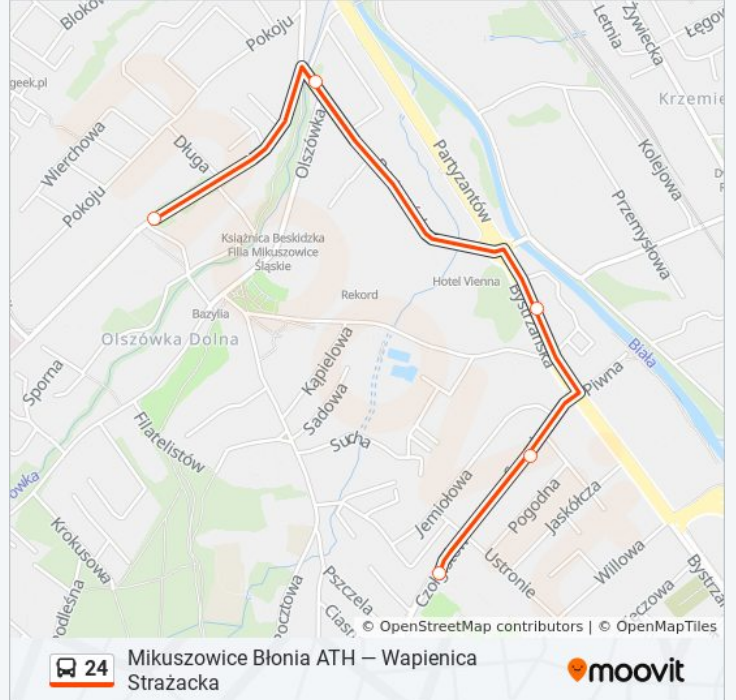

Rozkłady jazdy i mapy tras dla autobus 24 są dostępne w wersji offline w formacie PDF na stronie moovitapp.com. Skorzystaj z [Moovit App](#), aby sprawdzić czasy przyjazdu autobusów na żywo, rozkłady jazdy pociągu czy metra oraz wskazówki krok po kroku jak dojechać w Wodzisław Śląski komunikacją zbiorową.

[O Moovit](#) • [Rozwiązania MaaS](#) • [Obsługiwane państwa](#) • [Społeczność Moovit](#)

© 2024 Moovit - Wszelkie prawa zastrzeżone

**Sprawdź przyjazdy pojazdów
w czasie rzeczywistym**