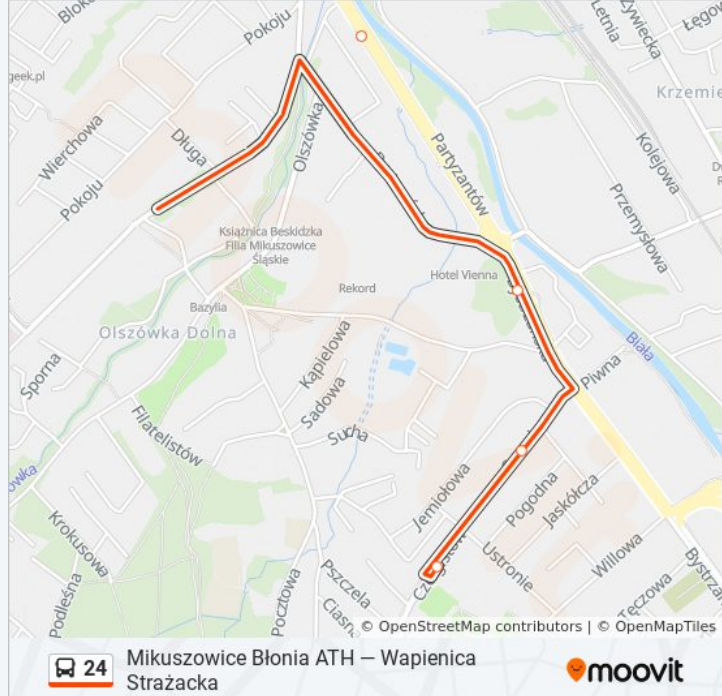

Skorzystaj z aplikacji Moovit, aby znaleźć najbliższy przystanek oraz czas przyjazdu najbliższego środka transportu dla: autobus 24.

**Kierunek: Mikuszowice Błonia Ath**

25 przystanków

[WYŚWIETL ROZKŁAD JAZDY LINII](#)

Wapienica Park Przemysłowy Abb  
Wapienica Park Przemysłowy  
Międzyrzecka Wiadukt  
Wapienica Strażacka  
Sobieskiego Dożynkowa  
Sobieskiego Komandorska  
Sobieskiego Stare Bielsko  
Sobieskiego Spółdzielnia  
Sobieskiego Olecka  
Sobieskiego Sklep  
Stare Bielsko Kościół  
Sobieskiego Piastów Śląskich  
Piastowska Sobieskiego  
Piastowska Wyspiańskiego  
Piastowska Dworzec  
Hotel Prezydent  
Plac Żwirki I Wigury  
Plac Mickiewicza  
Partyzantów Apena  
Partyzantów Folwark  
Partyzantów Belos

**Informacja o: autobus 24****Kierunek:** Mikuszowice Błonia Ath**Przystanki:** 25**Długość trwania przejazdu:** 32 min**Podsumowanie linii:**

Partyzantów Krepol

Bystrzańska Bewelana

Szeroka Bystrzańska

Mikuszowice Błonia Ath

### Kierunek: Wapienica Park Przemysłowy Abb

23 przystanków

[WYŚWIETL ROZKŁAD JAZDY LINII](#)

Mikuszowice Błonia Ath

Szeroka Bystrzańska

Bystrzańska Bewelana

Partyzantów Belos

Partyzantów Folwark