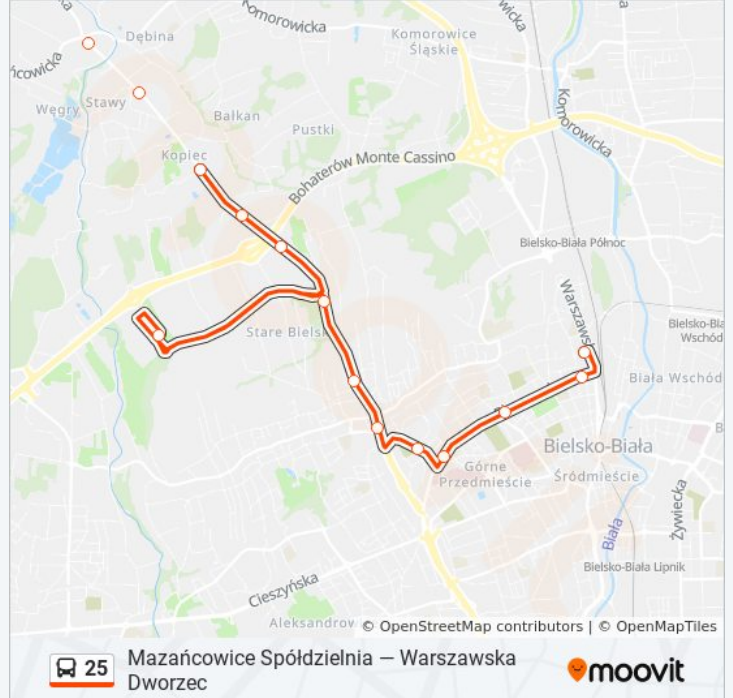

Mazańcowice Ośrodek Zdrowia
 Mazańcowice Skrzyżowanie
 Mazańcowice Mrzygłód
 Mazańcowice Spółdzielnia
 Andersa Granica
 Andersa Wiadukt
 Wapienica Leroy Merlin
 Andersa Francuska
 Andersa Wzniesienie
 Andersa Stare Bielsko
 Sobieskiego Piastów Śląskich
 Piastowska Sobieskiego
 Piastowska Wyspiańskiego
 Piastowska Dworzec
 Warszawska Lipowa

Rozkład jazdy dla: autobus 25

Rozkład jazdy dla Warszawska Dworzec

poniedziałek	02:05 - 22:10
wtorek	02:05 - 22:10
środa	02:05 - 22:10
czwartek	02:05 - 22:10
piątek	02:05 - 22:10
sobota	05:55 - 21:14
niedziela	01:50 - 21:14

Informacja o: autobus 25

Kierunek: Warszawska Dworzec

Przystanki: 15

Długość trwania przejazdu: 17 min

Podsumowanie linii:

Kierunek: Zajezdnia Mzk

9 przystanków

[WYŚWIETL ROZKŁAD JAZDY LINII](#)

Warszawska Dworzec

Hotel Prezydent

Plac Żwirki I Wigury

Plac Mickiewicza

Partyzantów Apena

Partyzantów Folwark

Partyzantów Belos

Długa Bystrzańska