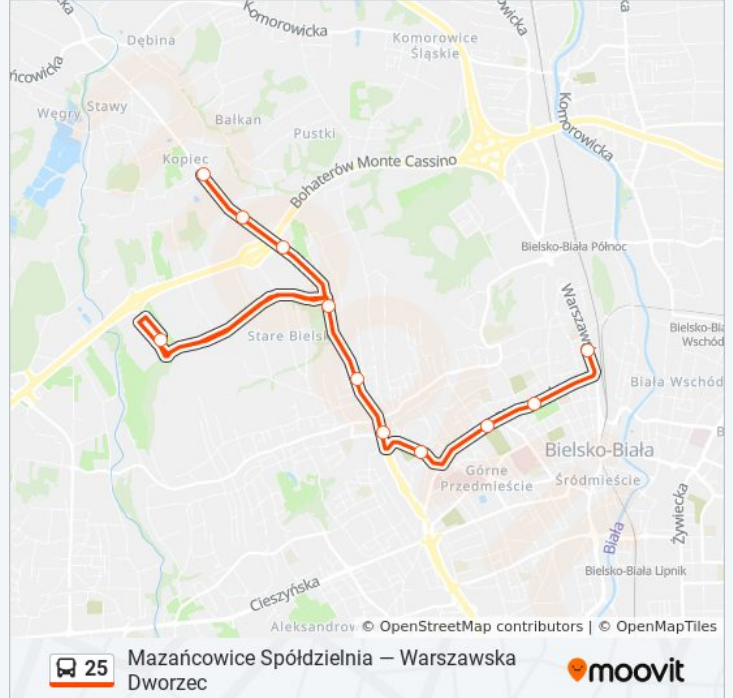

Skorzystaj z aplikacji Moovit, aby znaleźć najbliższy przystanek oraz czas przyjazdu najbliższego środka transportu dla: autobus 25.

Kierunek: Mazańcowice Ośrodek Zdrowia

14 przystanków

[WYŚWIETL ROZKŁAD JAZDY LINII](#)

Warszawska Dworzec
 Piastowska Lubertowicza
 Piastowska Wita Stwosza
 Sobieskiego Piastów Śląskich
 Andersa Stare Bielsko
 Andersa Wzniesienie
 Andersa Francuska
 Wapienica Leroy Merlin
 Andersa Wiadukt
 Andersa Granica
 Mazańcowice Spółdzielnia

Rozkład jazdy dla: autobus 25

Rozkład jazdy dla Mazańcowice Spółdzielnia

poniedziałek	10:30 - 21:30
wtorek	10:30 - 21:30
środa	10:30 - 21:30
czwartek	10:30 - 21:30
piątek	10:30 - 21:30
sobota	06:18 - 20:30
niedziela	02:30 - 19:30

Informacja o: autobus 25

Kierunek: Mazańcowice Spółdzielnia

Przystanki: 11

Długość trwania przejazdu: 14 min

Podsumowanie linii:

Kierunek: Warszawska Dworzec

15 przystanków

[WYŚWIETL ROZKŁAD JAZDY LINII](#)