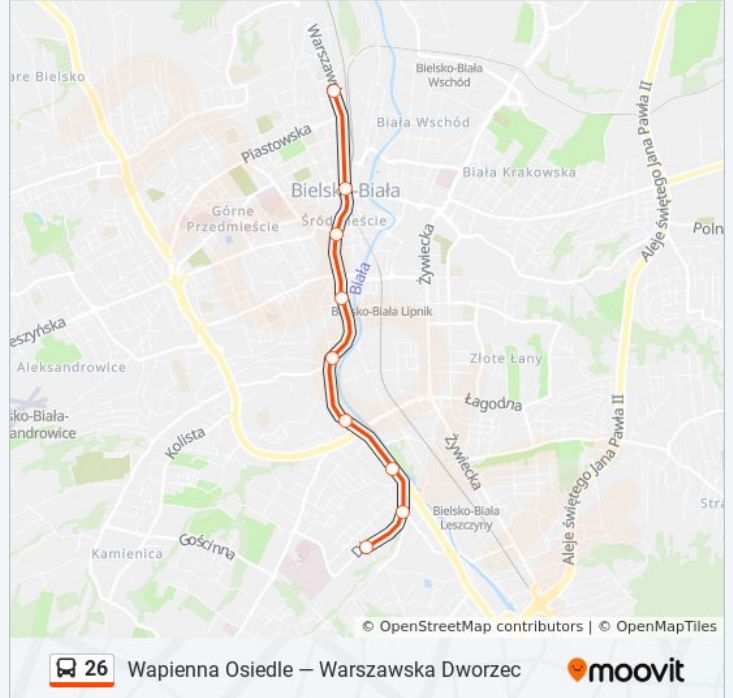

Kierunek: Zajezdnia Mzk

10 przystanków

[WYŚWIETL ROZKŁAD JAZDY LINII](#)

Wapienna Osiedle
Wapienna Norwida
Stojalowskiego Pawilon
Plac Żwirki I Wigury
Plac Mickiewicza
Partyzantów Apena
Partyzantów Folwark
Partyzantów Belos
Długa Bystrzańska
Długa Zajezdnia Mzk (75)

Rozkład jazdy dla: autobus 26

Rozkład jazdy dla Zajezdnia Mzk

poniedziałek	22:45
wtorek	22:45
środa	22:45
czwartek	22:45
piątek	22:45
sobota	Nieobsługiwane
niedziela	Nieobsługiwane

Informacja o: autobus 26

Kierunek: Zajezdnia Mzk

Przystanki: 10

Długość trwania przejazdu: 15 min

Podsumowanie linii: