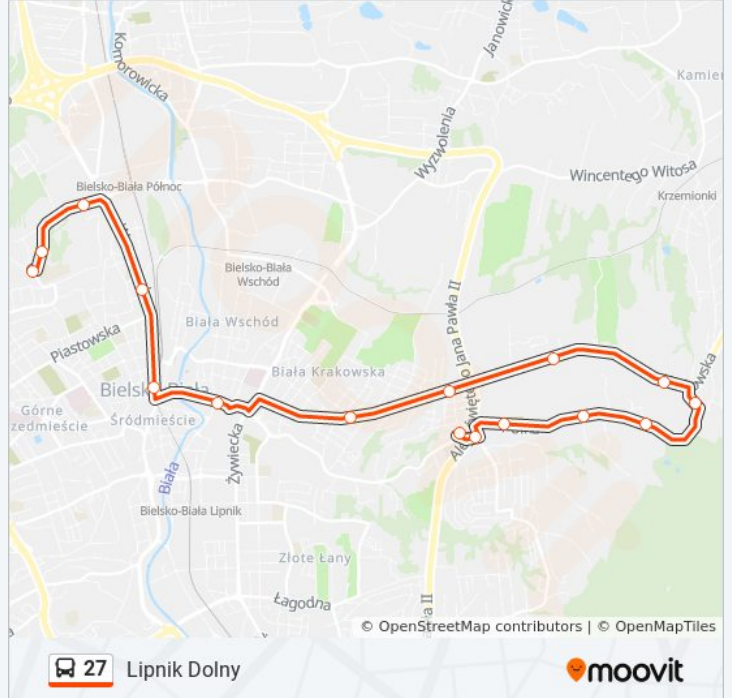

autobus 27, linia (Lipnik Dolny), posiada 3 tras. W dni robocze kursuje:

(1) Lipnik Dolny: 04:40 - 22:25(2) Osiedle Sarni Stok: 05:00 - 21:15(3) Zajeżdźnia Mzk: 22:55

Skorzystaj z aplikacji Moovit, aby znaleźć najbliższy przystanek oraz czas przyjazdu najbliższego środka transportu dla: autobus 27.

### Kierunek: Lipnik Dolny

16 przystanków

[WYŚWIETL ROZKŁAD JAZDY LINII](#)

Osiedle Sarni Stok  
Sarni Potok  
CH Sarni Stok  
Warszawska Dworzec  
Hotel Prezydent  
Stojałowskiego Pawilon  
Krakowska Solskiego  
Krakowska Krzyżowa  
Krakowska Lipnik Górny  
Krakowska Kopiec  
Polna Wróblowicka  
Polna Św. Franciszka  
Polna Odrzańska  
Polna Cmentarz  
Księdza Brzóska Kościół  
Lipnik Dolny (206)

### Informacja o: autobus 27

**Kierunek:** Lipnik Dolny

**Przystanki:** 16

**Długość trwania przejazdu:** 28 min

**Podsumowanie linii:**

### Kierunek: Osiedle Sarni Stok

17 przystanków

[WYŚWIETL ROZKŁAD JAZDY LINII](#)

- Lipnik Dolny (206)
- Księdza Brzóska Kościół
- Polna Cmentarz
- Polna Odrzańska
- Polna Św. Franciszka
- Polna Wróblowicka
- Krakowska Kopiec
- Krakowska Lipnik Górny
- Krakowska Krzyżowa
- Krakowska Solskiego
- Stojałowskiego Pawilon
- Hotel Prezydent
- 3 Maja Dworzec
- Warszawska Dworzec
- CH Sarni Stok
- Sarni Potok
- Osiedle Sarni Stok