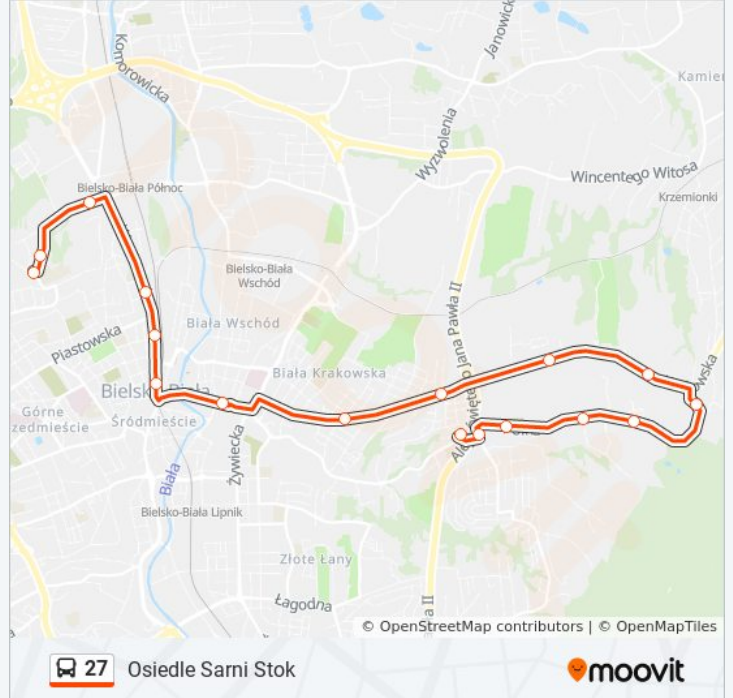

### Kierunek: Lipnik Dolny

16 przystanków

[WYŚWIETL ROZKŁAD JAZDY LINII](#)

Osiedle Sarni Stok  
Sarni Potok  
CH Sarni Stok  
Warszawska Dworzec  
Hotel Prezydent  
Stojałowskiego Pawilon  
Krakowska Solskiego  
Krakowska Krzyżowa  
Krakowska Lipnik Górny  
Krakowska Kopiec  
Polna Wróblowicka  
Polna Św. Franciszka  
Polna Odrzańska  
Polna Cmentarz  
Księdza Brzóska Kościół  
Lipnik Dolny (206)

### Kierunek: Osiedle Sarni Stok

17 przystanków

[WYŚWIETL ROZKŁAD JAZDY LINII](#)

- Lipnik Dolny (206)
- Księdza Brzóska Kościół
- Polna Cmentarz
- Polna Odrzańska
- Polna Św. Franciszka
- Polna Wróblowicka
- Krakowska Kopiec
- Krakowska Lipnik Górny
- Krakowska Krzyżowa
- Krakowska Solskiego
- Stojałowskiego Pawilon
- Hotel Prezydent
- 3 Maja Dworzec
- Warszawska Dworzec
- CH Sarni Stok
- Sarni Potok
- Osiedle Sarni Stok

### Rozkład jazdy dla: autobus 27

Rozkład jazdy dla Osiedle Sarni Stok

poniedziałek	05:00 - 21:15
wtorek	05:00 - 21:15
środa	05:00 - 21:15
czwartek	05:00 - 21:15
piątek	05:00 - 21:15
sobota	Nieobsługiwane
niedziela	Nieobsługiwane

### Informacja o: autobus 27

**Kierunek:** Osiedle Sarni Stok

**Przystanki:** 17

**Długość trwania przejazdu:** 26 min

**Podsumowanie linii:**