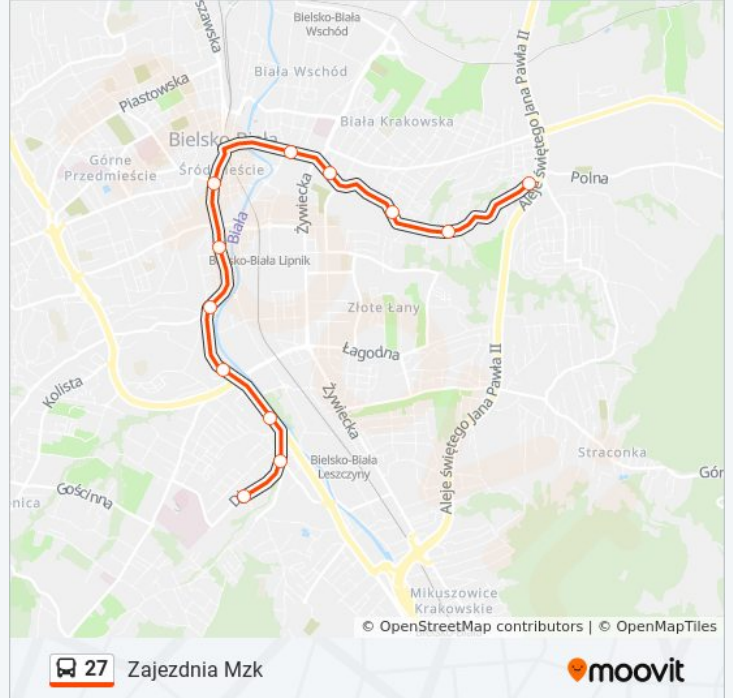

Rozkłady jazdy i mapy tras dla autobus 27 są dostępne w wersji offline w formacie PDF na stronie moovitapp.com. Skorzystaj z [Moovit App](#), aby sprawdzić czasy przyjazdu autobusów na żywo, rozkłady jazdy pociągu czy metra oraz wskazówki krok po kroku jak dojechać w Wodzisław Śląski komunikacją zbiorową.

[O Moovit](#) • [Rozwiązania MaaS](#) • [Obsługiwane państwa](#) • [Społeczność Moovit](#)

© 2024 Moovit - Wszelkie prawa zastrzeżone

**Sprawdź przyjazdy pojazdów
w czasie rzeczywistym**