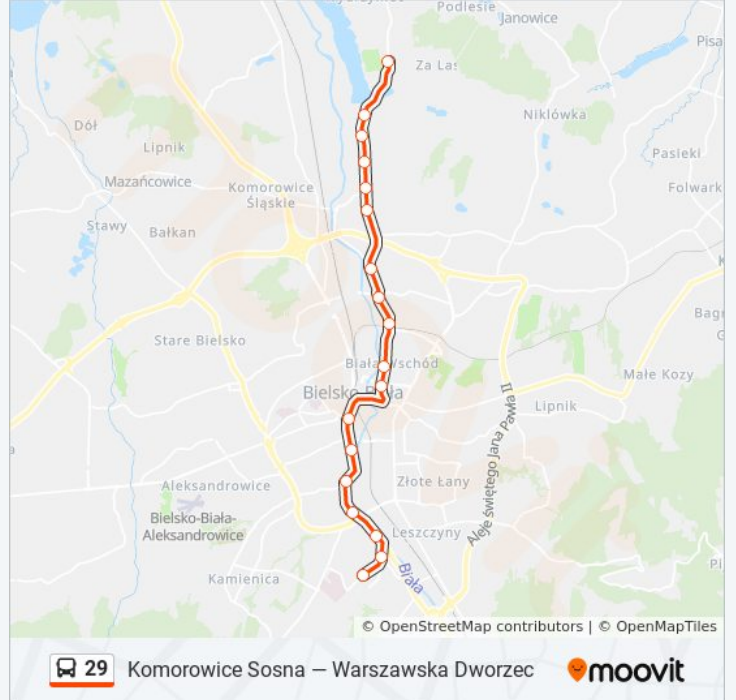

Rozkłady jazdy i mapy tras dla autobus 29 są dostępne w wersji offline w formacie PDF na stronie moovitapp.com. Skorzystaj z [Moovit App](#), aby sprawdzić czasy przyjazdu autobusów na żywo, rozkłady jazdy pociągu czy metra oraz wskazówki krok po kroku jak dojechać w Wodzisław Śląski komunikacją zbiorową.

[O Moovit](#) • [Rozwiązania MaaS](#) • [Obsługiwane państwa](#) • [Społeczność Moovit](#)

© 2024 Moovit - Wszelkie prawa zastrzeżone

**Sprawdź przyjazdy pojazdów
w czasie rzeczywistym**