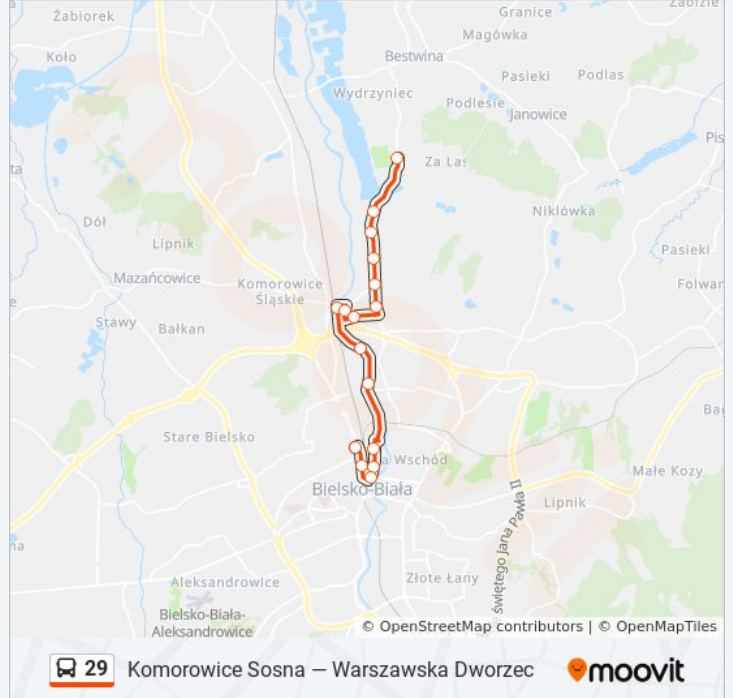

autobus 29, linia (Komorowice Sosna — Warszawska Dworzec), posiada 3 tras. W dni robocze kursuje:

(1) Komorowice Sosna: 04:30 - 22:33(2) Warszawska Dworzec: 04:15 - 22:00(3) Zajeżdźnia Mzk: 22:54

Skorzystaj z aplikacji Moovit, aby znaleźć najbliższy przystanek oraz czas przyjazdu najbliższego środka transportu dla: autobus 29.

Kierunek: Komorowice Sosna

13 przystanków

[WYŚWIETL ROZKŁAD JAZDY LINII](#)

Piastowska Dworzec

Wałowa

Grażyńskiego

Grażyńskiego Fiat I

Grażyńskiego Fiat II

- Komorowice Sosna
- Bestwińska Krompark
- Bestwińska Cegielnia
- Bestwińska Oczyszczalnia
- Bestwińska Zakręt
- Daszyńskiego Stażystów
- Komorowice Olimpijska
- Komorowicka Kościół
- Grażyńskiego Mazańcowicka
- Grażyńskiego Fiat II
- Grażyńskiego Fiat I
- Podwale Dworzec
- Gazownicza
- Wałowa
- 3 Maja Dworzec
- Warszawska Lipowa

Informacja o: autobus 29

Kierunek: Warszawska Dworzec

Przystanki: 16

Długość trwania przejazdu: 21 min

Podsumowanie linii:

Kierunek: Zajezdnia Mzk

18 przystanków

[WYŚWIETL ROZKŁAD JAZDY LINII](#)