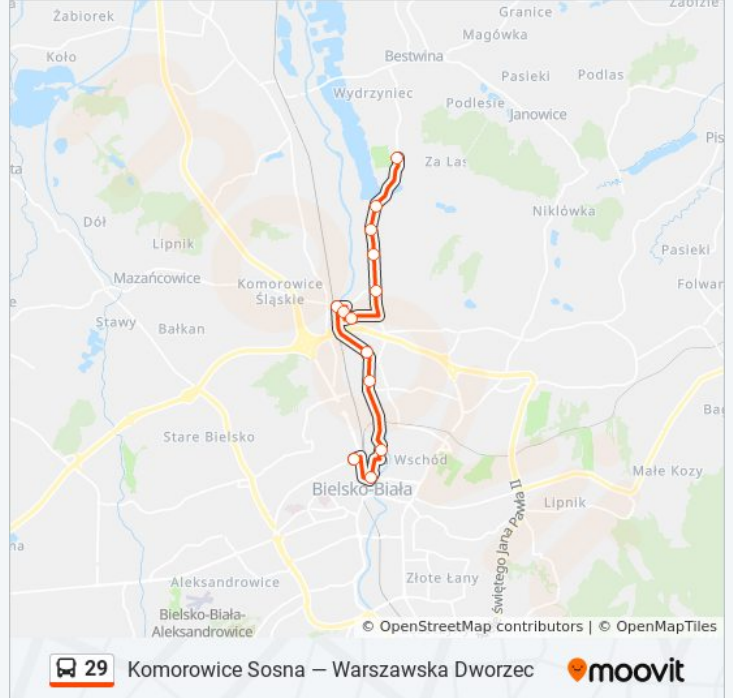

autobus 29, linia (Komorowice Sosna — Warszawska Dworzec), posiada 3 tras. W dni robocze kursuje:

(1) Komorowice Sosna: 04:30 - 22:33(2) Warszawska Dworzec: 04:15 - 22:00(3) Zajeżdźnia Mzk: 22:54

Skorzystaj z aplikacji Moovit, aby znaleźć najbliższy przystanek oraz czas przyjazdu najbliższego środka transportu dla: autobus 29.

Kierunek: Komorowice Sosna

13 przystanków

[WYŚWIETL ROZKŁAD JAZDY LINII](#)

Piastowska Dworzec

Wałowa

Grażyńskiego

Grażyńskiego Fiat I

Grażyńskiego Fiat II

Grażyńskiego Mazańcowicka

Komorowicka Kościół

Komorowice Olimpijska

Bestwińska Zakręt

Bestwińska Oczyszczalnia

Bestwińska Cegielnia

Bestwińska Krompark

Komorowice Sosna

Informacja o: autobus 29**Kierunek:** Komorowice Sosna**Przystanki:** 13**Długość trwania przejazdu:** 21 min**Podsumowanie linii:**

Kierunek: Warszawska Dworzec

16 przystanków

[WYŚWIETL ROZKŁAD JAZDY LINII](#)