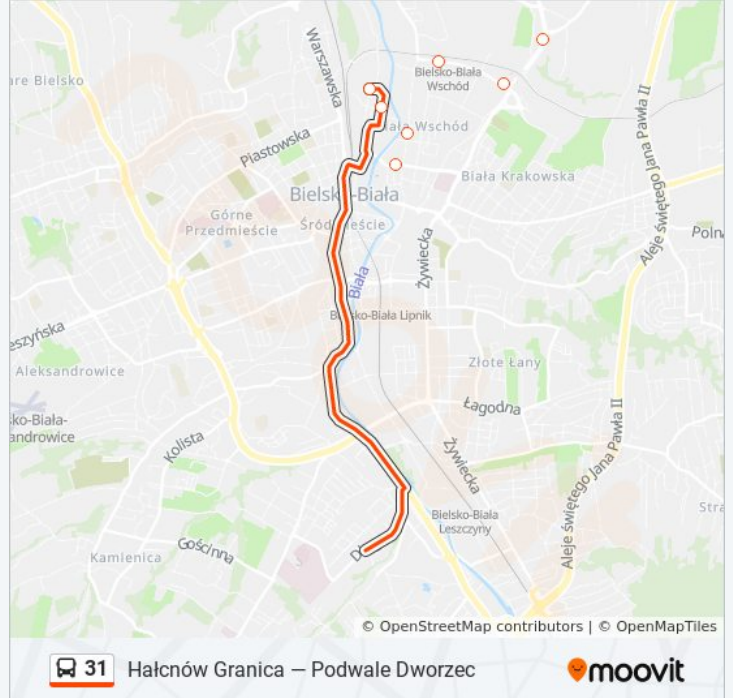

Informacja o: autobus 31

Kierunek: Podwale Dworzec

Przystanki: 13

Długość trwania przejazdu: 21 min

Podsumowanie linii:

Kierunek: Zajezdnia Mzk

26 przystanków

[WYŚWIETL ROZKŁAD JAZDY LINII](#)