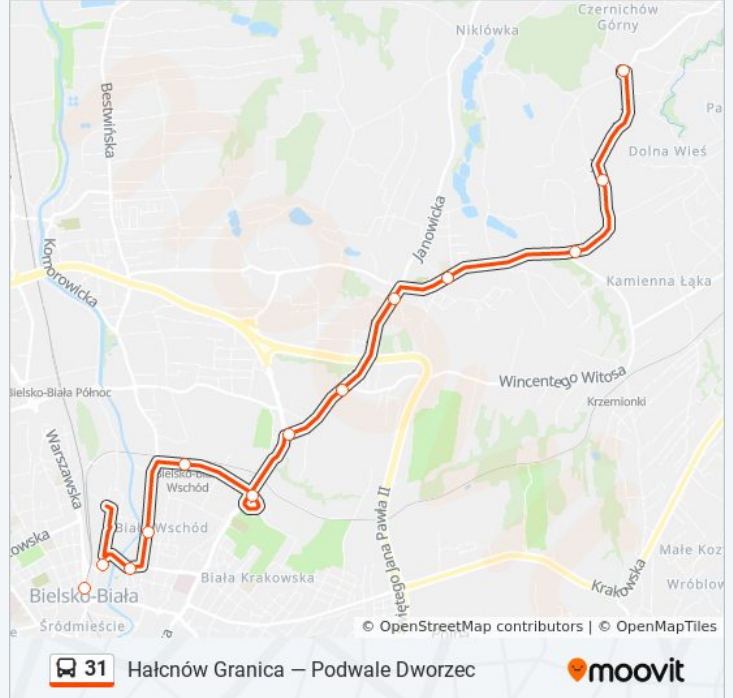

Skorzystaj z aplikacji Moovit, aby znaleźć najbliższy przystanek oraz czas przyjazdu najbliższego środka transportu dla: autobus 31.

Kierunek: Hałcnów Granica

20 przystanków

[WYŚWIETL ROZKŁAD JAZDY LINII](#)

Informacja o: autobus 31

Kierunek: Hałcnów Granica

Przystanki: 20

Długość trwania przejazdu: 20 min

Podsumowanie linii:

Kierunek: Podwale Dworzec

13 przystanków

[WYŚWIETL ROZKŁAD JAZDY LINII](#)