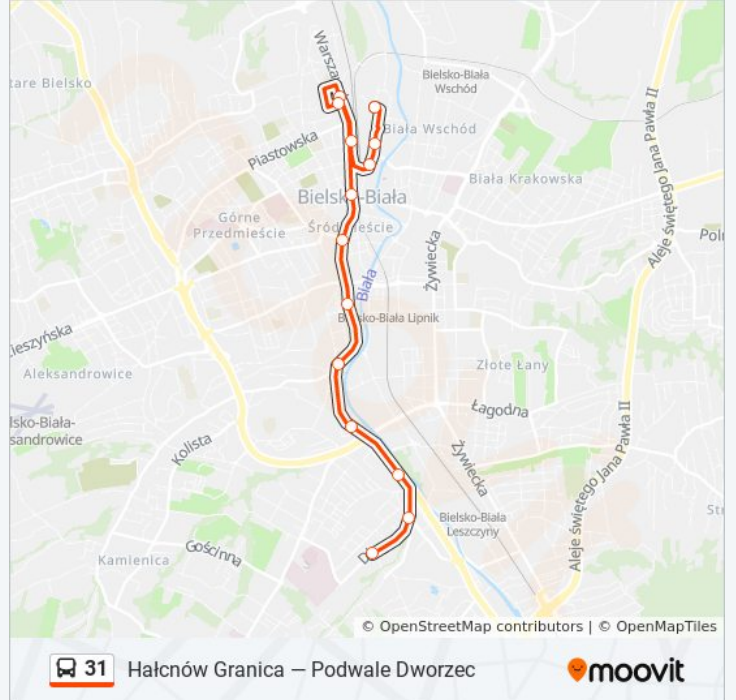

Rozkłady jazdy i mapy tras dla autobus 31 są dostępne w wersji offline w formacie PDF na stronie moovitapp.com. Skorzystaj z [Moovit App](#), aby sprawdzić czasy przyjazdu autobusów na żywo, rozkłady jazdy pociągu czy metra oraz wskazówki krok po kroku jak dojechać w Wodzisław Śląski komunikacją zbiorową.

[O Moovit](#) • [Rozwiązania MaaS](#) • [Obsługiwane państwa](#) • [Społeczność Moovit](#)

© 2024 Moovit - Wszelkie prawa zastrzeżone

**Sprawdź przyjazdy pojazdów
w czasie rzeczywistym**