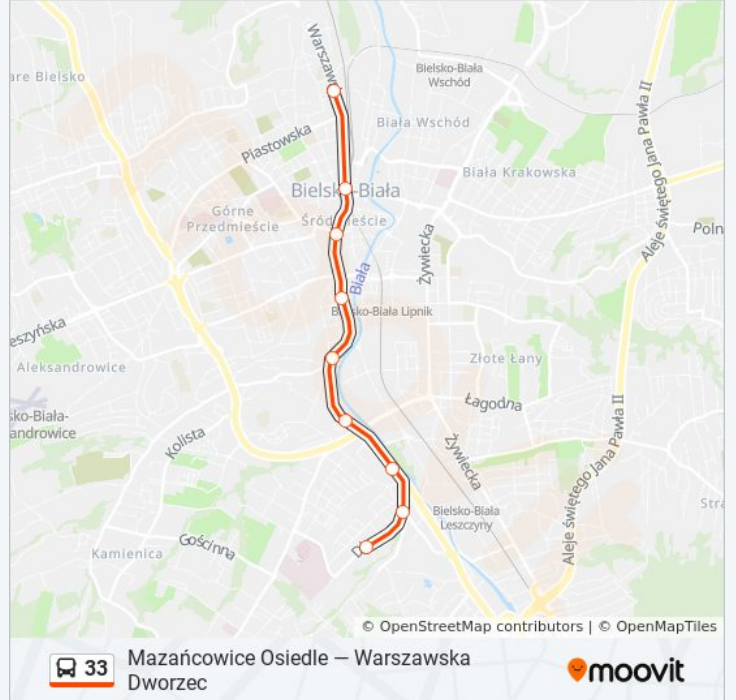

Rozkłady jazdy i mapy tras dla autobus 33 są dostępne w wersji offline w formacie PDF na stronie moovitapp.com. Skorzystaj z [Moovit App](#), aby sprawdzić czasy przyjazdu autobusów na żywo, rozkłady jazdy pociągu czy metra oraz wskazówki krok po kroku jak dojechać w Wodzisław Śląski komunikacją zbiorową.

[O Moovit](#) • [Rozwiązania MaaS](#) • [Obsługiwane państwa](#) • [Społeczność Moovit](#)

© 2024 Moovit - Wszelkie prawa zastrzeżone

**Sprawdź przyjazdy pojazdów
w czasie rzeczywistym**