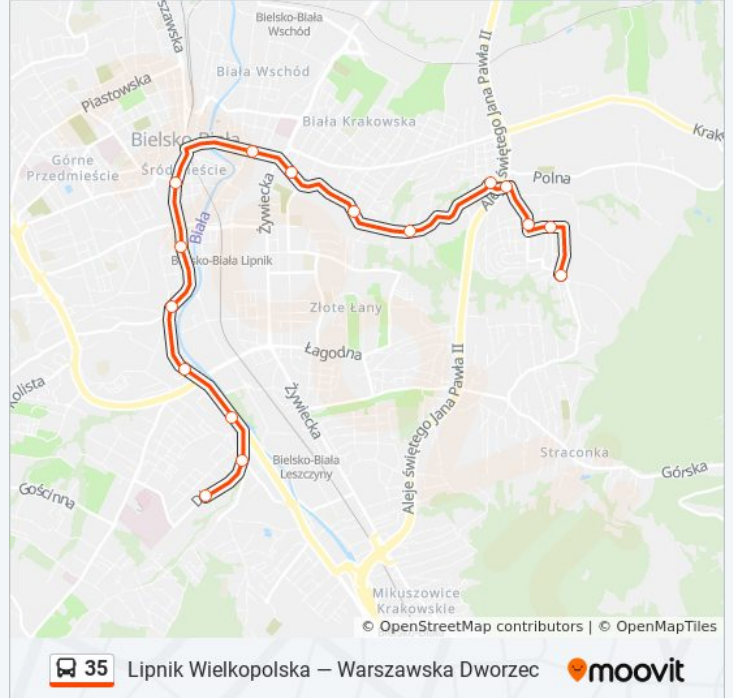

Informacja o: autobus 35

Kierunek: Zajezdnia Mzk

Przystanki: 16

Długość trwania przejazdu: 20 min

Podsumowanie linii:

Kierunek: Zajezdnia Mzk

9 przystanków

[WYŚWIETL ROZKŁAD JAZDY LINII](#)