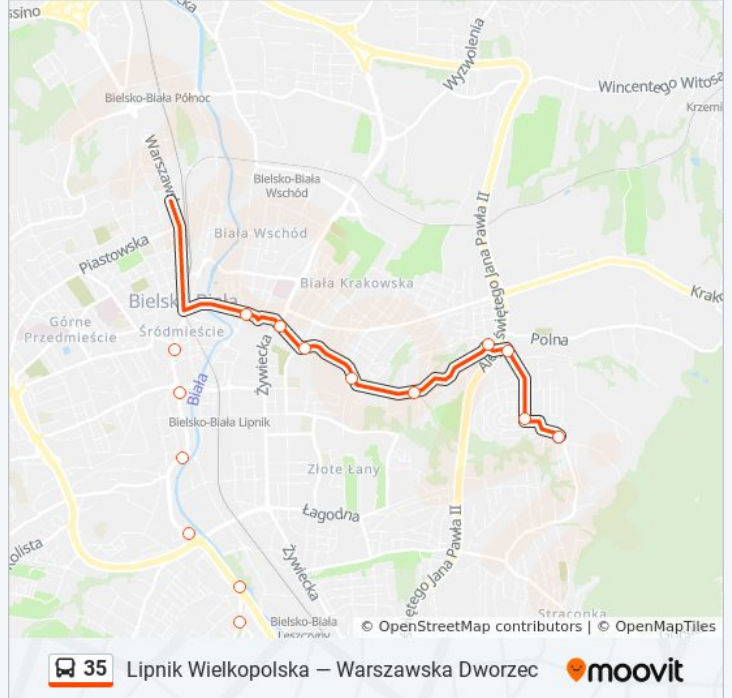

Skorzystaj z aplikacji Moovit, aby znaleźć najbliższy przystanek oraz czas przyjazdu najbliższego środka transportu dla: autobus 35.

Kierunek: Lipnik Wielkopolska

16 przystanków

[WYŚWIETL ROZKŁAD JAZDY LINII](#)

Lipnicka Żywiecka

Lipnicka Akademii Umiejętności

Lipnicka Złote Łany

Lipnicka Mostek

Lipnik Dolny (206)

Księdza Brzóska Kościół

Księdza Brzóska Piotrkowska

Lipnik Wielkopolska

Informacja o: autobus 35**Kierunek:** Lipnik Wielkopolska**Przystanki:** 16**Długość trwania przejazdu:** 17 min**Podsumowanie linii:**

Kierunek: Warszawska Dworzec

12 przystanków

[WYŚWIETL ROZKŁAD JAZDY LINII](#)

Informacja o: autobus 35

Kierunek: Warszawska Dworzec

Przystanki: 12

Długość trwania przejazdu: 17 min

Podsumowanie linii:

Kierunek: Zajezdnia Mzk

16 przystanków

[WYŚWIETL ROZKŁAD JAZDY LINII](#)