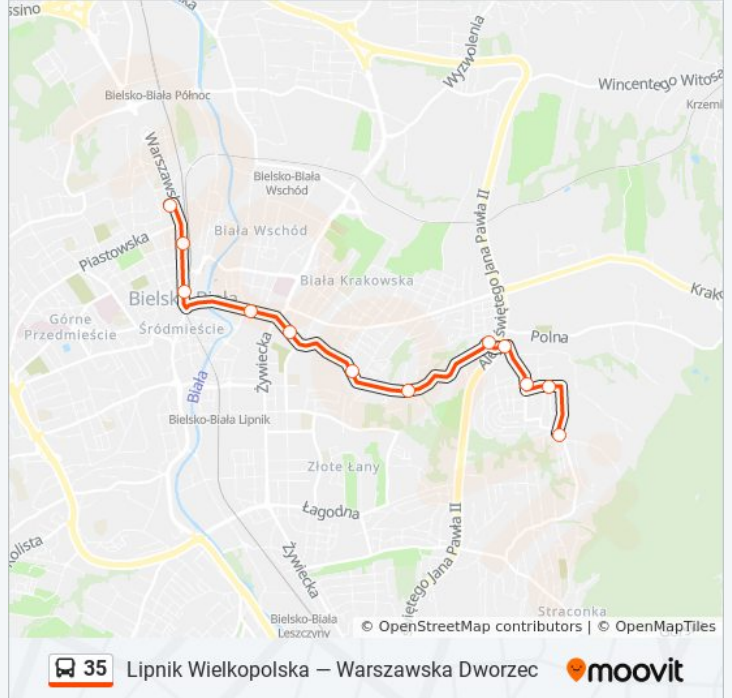

Skorzystaj z aplikacji Moovit, aby znaleźć najbliższy przystanek oraz czas przyjazdu najbliższego środka transportu dla: autobus 35.

Kierunek: Lipnik Wielkopolska

16 przystanków

[WYŚWIETL ROZKŁAD JAZDY LINII](#)

Informacja o: autobus 35**Kierunek:** Lipnik Wielkopolska**Przystanki:** 16**Długość trwania przejazdu:** 17 min**Podsumowanie linii:**

Kierunek: Warszawska Dworzec

12 przystanków

[WYŚWIETL ROZKŁAD JAZDY LINII](#)

- Lipnik Wielkopolska
- Wielkopolska
- Księdza Brzóska Lubelska
- Księdza Brzóska Kościół
- Lipnik Dolny (206)
- Lipnicka Mostek
- Lipnicka Złote Łany
- Lipnicka Akademii Umiejętności
- Stojałowskiego Pawilon
- Hotel Prezydent
- 3 Maja Dworzec
- Warszawska Lipowa

Informacja o: autobus 35

Kierunek: Warszawska Dworzec

Przystanki: 12

Długość trwania przejazdu: 17 min

Podsumowanie linii:

Kierunek: Zajezdnia Mzk

16 przystanków

[WYŚWIETL ROZKŁAD JAZDY LINII](#)