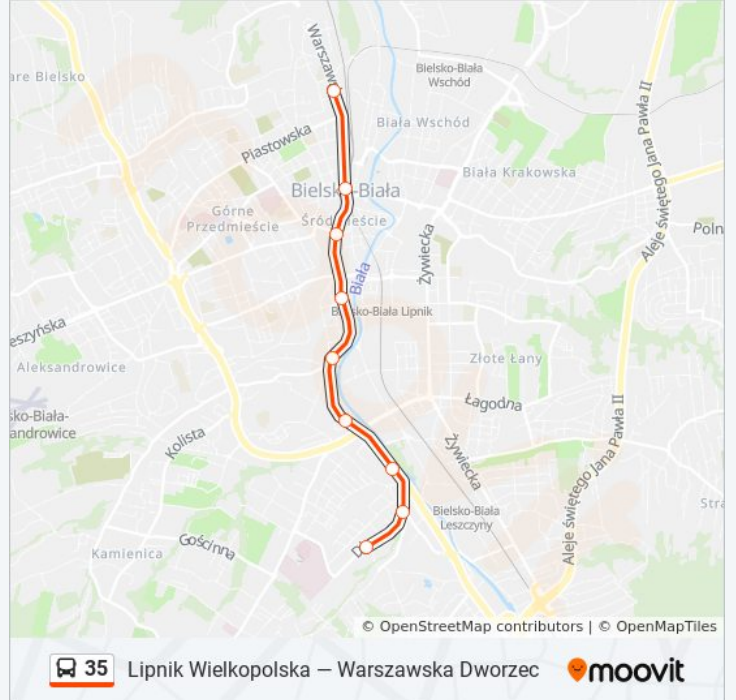

Rozkłady jazdy i mapy tras dla autobus 35 są dostępne w wersji offline w formacie PDF na stronie moovitapp.com. Skorzystaj z [Moovit App](#), aby sprawdzić czasy przyjazdu autobusów na żywo, rozkłady jazdy pociągu czy metra oraz wskazówki krok po kroku jak dojechać w Wodzisław Śląski komunikacją zbiorową.

[O Moovit](#) • [Rozwiązania MaaS](#) • [Obsługiwane państwa](#) • [Społeczność Moovit](#)

© 2024 Moovit - Wszelkie prawa zastrzeżone

**Sprawdź przyjazdy pojazdów
w czasie rzeczywistym**