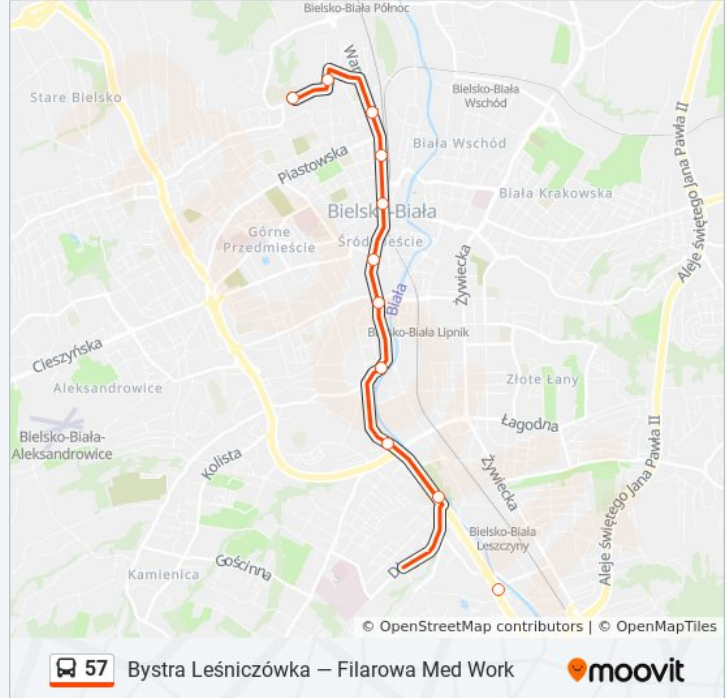

Kierunek: Bystra Leśniczówka

20 przystanków

[WYŚWIETL ROZKŁAD JAZDY LINII](#)

Filarowa Med Work
Filarowa Zakłady Elektryczne
Warszawska Dworzec
Hotel Prezydent
Plac Żwirki I Wigury
Plac Mickiewicza
Partyzantów Apena
Partyzantów Folwark
Partyzantów Belos
Partyzantów Krepol
Bystrzańska Bewelana
Bystrzańska Willowa
Mikuszowice Śląskie
Bystra Szkoła
Bystra Sanatorium
Bystra Lks Klimczok
Bystra Ława
Bystra POD Źródłem
Bystra Skocznia
Bystra Leśniczówka

Informacja o: autobus 57**Kierunek:** Bystra Leśniczówka**Przystanki:** 20**Długość trwania przejazdu:** 27 min**Podsumowanie linii:**

Kierunek: Filarowa Med Work

20 przystanków

[WYŚWIETL ROZKŁAD JAZDY LINII](#)

Bystra Leśniczówka
 Bystra Skocznia
 Bystra POD Źródłem
 Bystra Ława
 Bystra Lks Klimczok
 Bystra Sanatorium
 Bystra Szkoła
 Mikuszowice Śląskie
 Bystrzańska Willowa
 Bystrzańska Bewelana
 Partyzantów Belos
 Partyzantów Folwark
 Partyzantów Apena
 Plac Mickiewicza
 Plac Żwirki I Wigury
 Hotel Prezydent
 3 Maja Dworzec
 Warszawska Dworzec

Informacja o: autobus 57

Kierunek: Filarowa Med Work

Przystanki: 20

Długość trwania przejazdu: 33 min

Podsumowanie linii:

**Kierunek: Warszawska Dworzec**

18 przystanków

[WYŚWIETL ROZKŁAD JAZDY LINII](#)