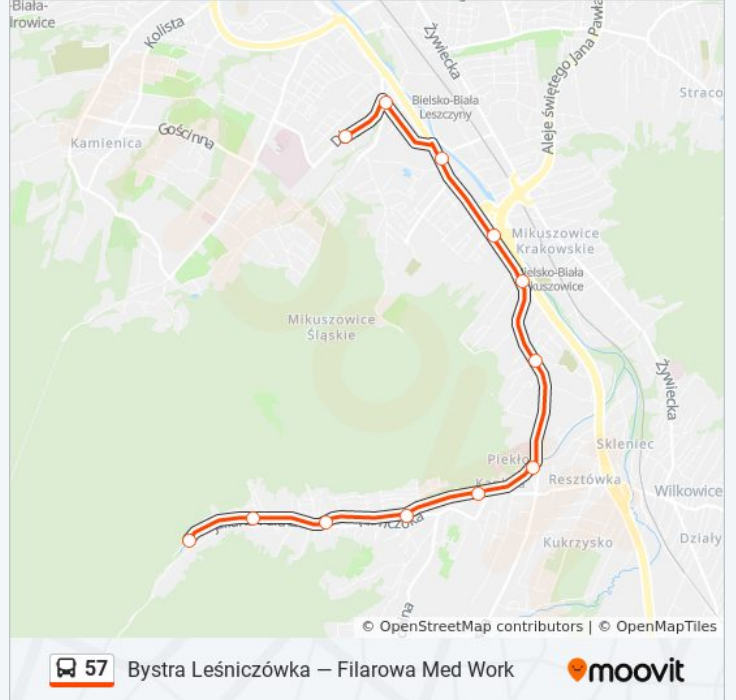

Rozkłady jazdy i mapy tras dla autobus 57 są dostępne w wersji offline w formacie PDF na stronie moovitapp.com. Skorzystaj z [Moovit App](#), aby sprawdzić czasy przyjazdu autobusów na żywo, rozkłady jazdy pociągu czy metra oraz wskazówki krok po kroku jak dojechać w Wodzisław Śląski komunikacją zbiorową.

[O Moovit](#) • [Rozwiązania MaaS](#) • [Obsługiwane państwa](#) • [Społeczność Moovit](#)

© 2024 Moovit - Wszelkie prawa zastrzeżone

**Sprawdź przyjazdy pojazdów
w czasie rzeczywistym**