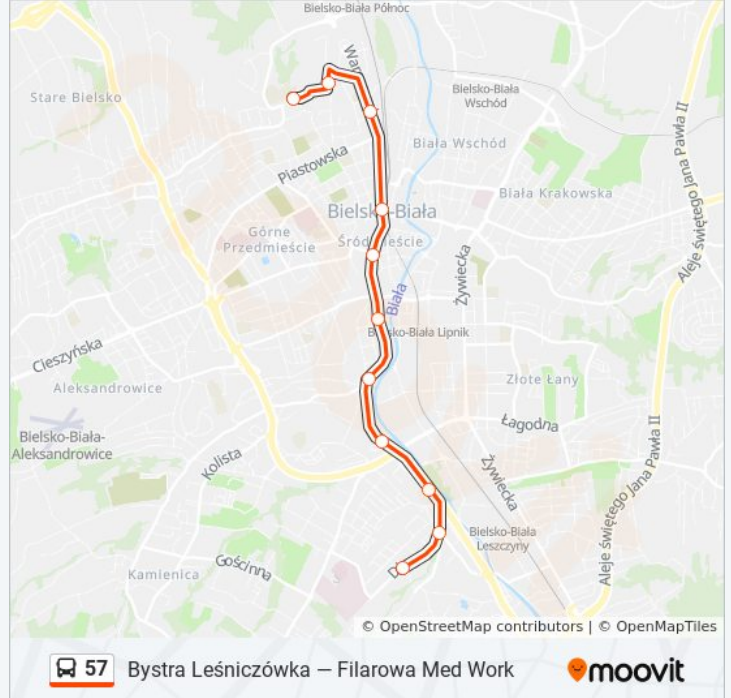

Kierunek: Zajezdnia Mzk

Przystanki: 11

Długość trwania przejazdu: 18 min

Podsumowanie linii:

Kierunek: Zajeźdźnia Mzk

12 przystanków

[WYŚWIETL ROZKŁAD JAZDY LINII](#)

- Bystra Leśniczówka
- Bystra Skoczniã
- Bystra POD Źródłem
- Bystra Ława
- Bystra Lks Klimczok
- Bystra Sanatorium
- Bystra Szkoła
- Mikuszowice Śląskie
- Bystrzańska Willowa
- Bystrzańska Bewelana
- Bystrzańska Olszówka
- Długa Zajeźdźnia Mzk (75)