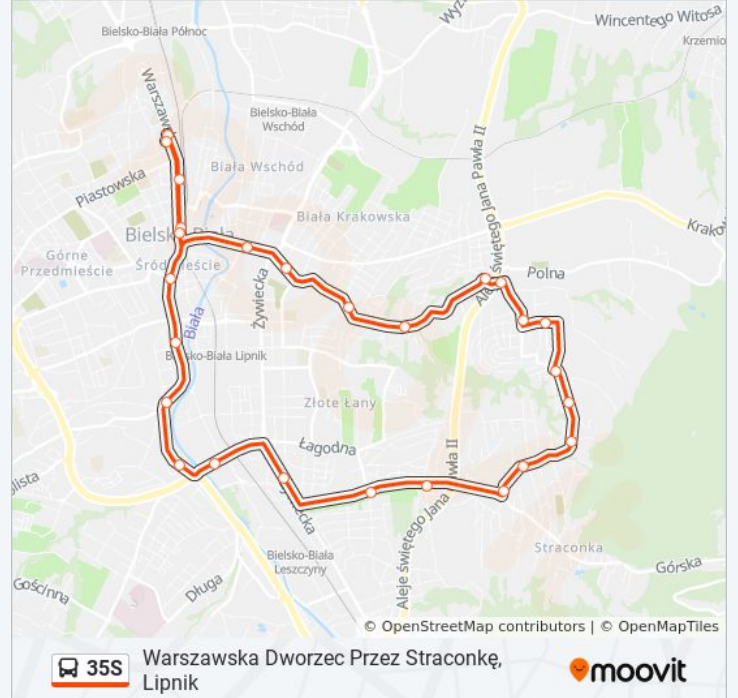

Lipnik Dolny (206)

Lipnicka Mostek

Lipnicka Złote Łany

Lipnicka Akademii Umiejętności

Stojałowskiego Pawilon

Hotel Prezydent

3 Maja Dworzec

Warszawska Lipowa

Rozkłady jazdy i mapy tras dla autobus 35S są dostępne w wersji offline w formacie PDF na stronie moovitapp.com. Skorzystaj z [Moovit App](#), aby sprawdzić czasy przyjazdu autobusów na żywo, rozkłady jazdy pociągu czy metra oraz wskazówki krok po kroku jak dojechać w Wodzisław Śląski komunikacją zbiorową.

[O Moovit](#) • [Rozwiązania MaaS](#) • [Obsługiwane państwa](#) • [Społeczność Moovit](#)

© 2024 Moovit - Wszelkie prawa zastrzeżone

**Sprawdź przyjazdy pojazdów
w czasie rzeczywistym**