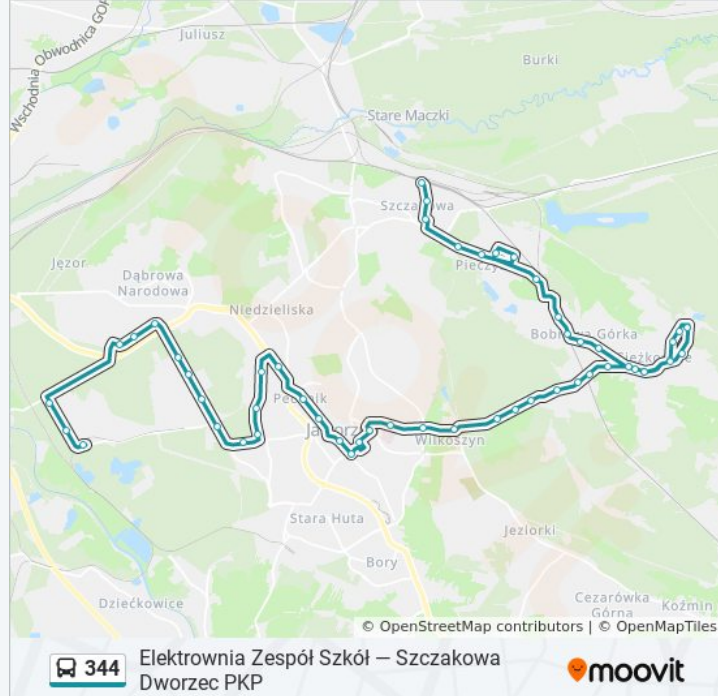

Podłęże Osiedle (17)

Podłęże Kościół (132)

Podłęże Stadion (246)

Martyniaków Przejazd (130)

Martyniaków (129)

Darwina (249)

Energetyków (562)

Dąbrowa Narodowa Lema (771)

Strefa Przemysłowa III (773)

Strefa Przemysłowa II (775)

Pomienna (125)

Elektrownia (254)

Elektrownia Zespół Szkół (390)

Kierunek: Szczakowa Dworzec PKP

52 przystanków

[WYŚWIETL ROZKŁAD JAZDY LINII](#)