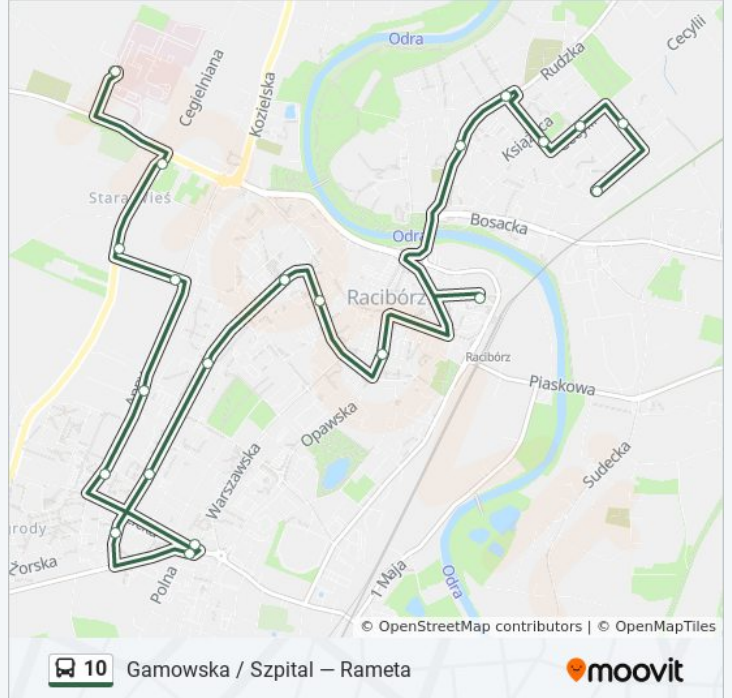

Kierunek: Gamowska / Szpital

21 przystanków

[WYŚWIETL ROZKŁAD JAZDY LINII](#)

Przejazdowa Rameta 02

Siwonia 01

Cecylii Sp1 02

Królewska Szkoła 02

Ak Cmentarz 03

Ak Starostwo 01

Dworzec Batorego 02 St. 1

Nowa 02

Wojska Polskiego Szkoła 02

Karola Miarki 02

Słowackiego Supersam Pss 02

Słowackiego Pwsz 04

Katowicka 02

Plac Konstytucji 3 Maja Polna 09

Plac Konstytucji 3 Maja Ocicka 09

Mariańska Ocicka 05

Mariańska NŻ 03

Michejdy 01

Starowiejska Michejdy 12

Starowiejska Mleczarnia 14

Gamowska Szpital 01

Informacja o: autobus 10**Kierunek:** Gamowska / Szpital**Przystanki:** 21**Długość trwania przejazdu:** 27 min**Podsumowanie linii:**

Kierunek: Przejazdowa Rameta

22 przystanków

[WYŚWIETL ROZKŁAD JAZDY LINII](#)