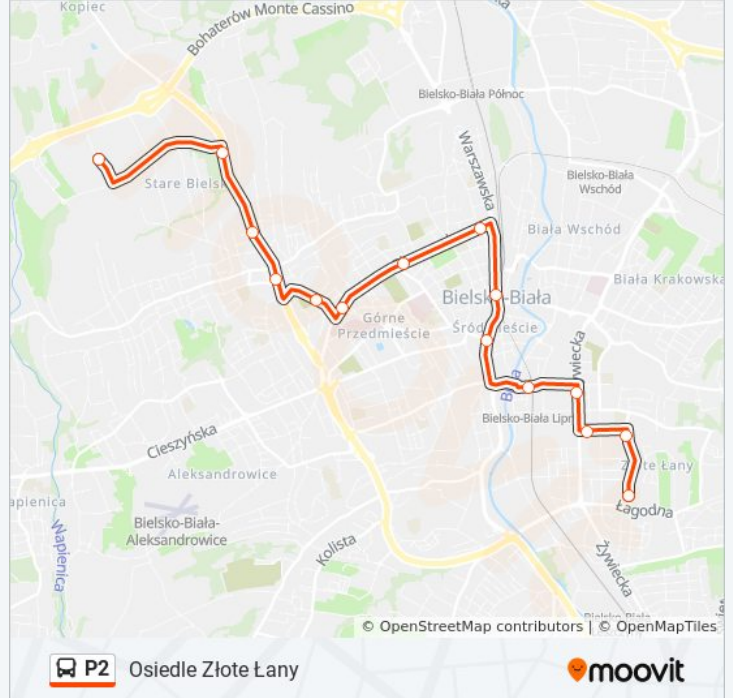

Kierunek: Szklana Proseat

15 przystanków

[WYŚWIETL ROZKŁAD JAZDY LINII](#)

- Osiedle Złote Łany
- Jutrzenki Sam
- Żywiecka Osiedle Grunwaldzkie
- Pck Trasa W-Z
- Plac Mickiewicza Łącznik
- Plac Żwirki I Wigury
- Hotel Prezydent
- 3 Maja Dworzec
- Piastowska Lubertowicza
- Piastowska Wita Stwosza
- Sobieskiego Piastów Śląskich
- Andersa Stare Bielsko
- Andersa Wzniesienie
- Andersa Francuska
- Szklana Proseat

Rozkład jazdy dla: autobus P2

Rozkład jazdy dla Szklana Proseat

poniedziałek	05:20 - 21:21
wtorek	05:20 - 21:21
środa	05:20 - 21:21
czwartek	05:20 - 21:21
piątek	05:20 - 21:21
sobota	05:50
niedziela	Nieobsługiwane

Informacja o: autobus P2

Kierunek: Szklana Proseat

Przystanki: 15

Długość trwania przejazdu: 25 min

Podsumowanie linii: