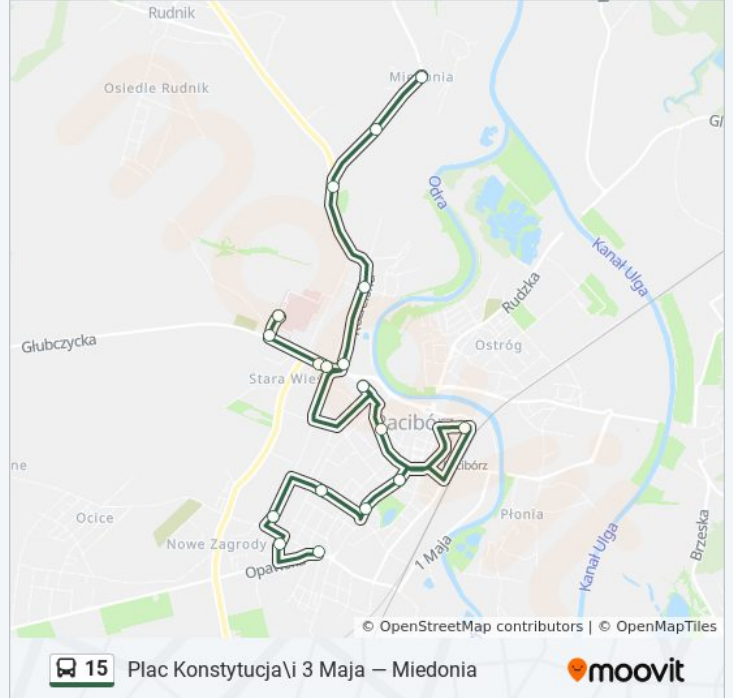

Skorzystaj z aplikacji Moovit, aby znaleźć najbliższy przystanek oraz czas przyjazdu najbliższego środka transportu dla: autobus 15.

Kierunek: Dworzec Batorego

12 przystanków

[WYŚWIETL ROZKŁAD JAZDY LINII](#)

Kierunek: Dworzec Batorego

Przystanki: 12

Długość trwania przejazdu: 43 min

Podsumowanie linii:

Kierunek: Gamowska Szpital

11 przystanków

[WYŚWIETL ROZKŁAD JAZDY LINII](#)

Plac Konstytucji 3 Maja Ocicka 09

Informacja o: autobus 15

Kierunek: Miedonia OSP

Przystanki: 18

Długość trwania przejazdu: 25 min

Podsumowanie linii:

Kierunek: Pl. Konstytucji 3 Maja Polna

18 przystanków

[WYŚWIETL ROZKŁAD JAZDY LINII](#)