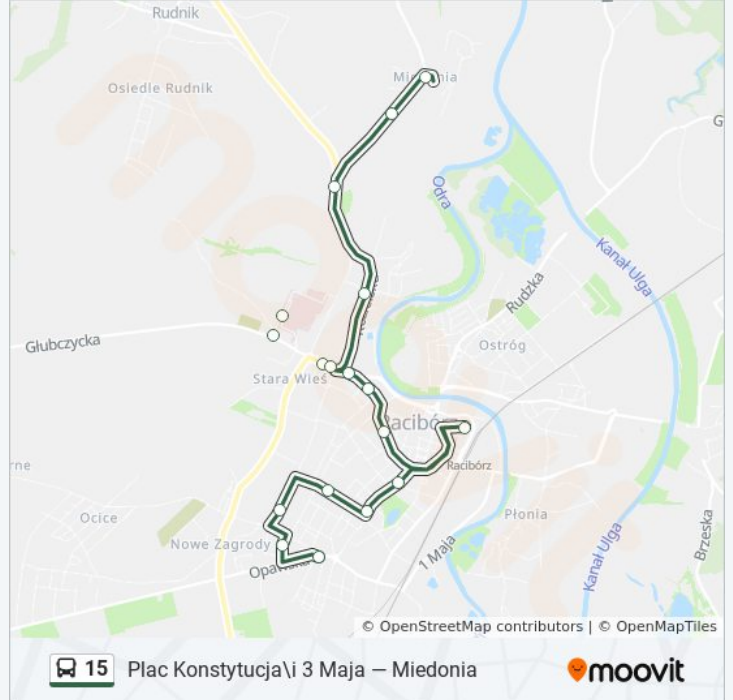

Skorzystaj z aplikacji Moovit, aby znaleźć najbliższy przystanek oraz czas przyjazdu najbliższego środka transportu dla: autobus 15.

Kierunek: Dworzec Batorego

12 przystanków

[WYŚWIETL ROZKŁAD JAZDY LINII](#)

Strzecha 02

Londzina 02

Wojska Polskiego Szkoła 01

Dworzec Batorego 02 St. 1

Opawska Galeria 05

Opawska Matejki Rondo 03

Matejki Szkoła 02

Mariańska Ocicka 06

Katowicka 02

Plac Konstytucji 3 Maja Polna 09

Rozkład jazdy dla: autobus 15

Rozkład jazdy dla Pl. Konstytucji 3 Maja Polna

poniedziałek	05:15 - 18:45
wtorek	05:15 - 18:45
środa	05:15 - 18:45
czwartek	05:15 - 18:45
piątek	05:15 - 18:45
sobota	06:15 - 17:55
niedziela	08:25 - 17:55

Informacja o: autobus 15

Kierunek: Pl. Konstytucji 3 Maja Polna

Przystanki: 18

Długość trwania przejazdu: 25 min

Podsumowanie linii:

Rozkłady jazdy i mapy tras dla autobus 15 są dostępne w wersji offline w formacie PDF na stronie moovitapp.com. Skorzystaj z [Moovit App](#), aby sprawdzić czasy przyjazdu autobusów na żywo, rozkłady jazdy pociągu czy metra oraz wskazówki krok po kroku jak dojechać w Wodzisław Śląski komunikacją zbiorową.