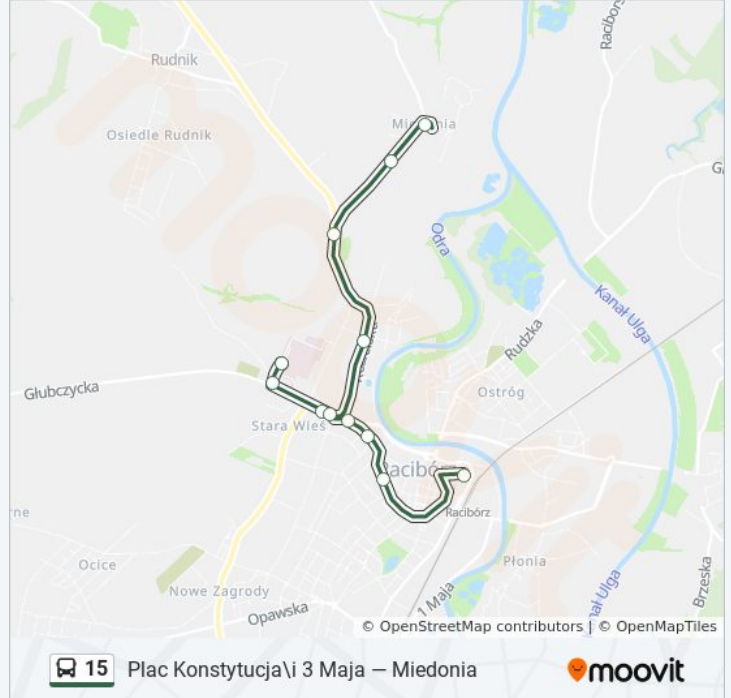

autobus 15, linia (Plac Konstytucji 3 Maja — Miedonia), posiada 4 tras. W dni robocze kursuje:

(1) Dworzec Batorego: 19:55(2) Gamowska Szpital: 15:20(3) Miedonia OSP: 05:45 - 19:25(4) Pl. Konstytucji 3 Maja Polna: 05:15 - 18:45

Skorzystaj z aplikacji Moovit, aby znaleźć najbliższy przystanek oraz czas przyjazdu najbliższego środka transportu dla: autobus 15.

Kierunek: Dworzec Batorego

12 przystanków

[WYŚWIETL ROZKŁAD JAZDY LINII](#)

Kierunek: Dworzec Batorego

Przystanki: 12

Długość trwania przejazdu: 43 min

Podsumowanie linii:

Kierunek: Gamowska Szpital

11 przystanków

[WYŚWIETL ROZKŁAD JAZDY LINII](#)

Plac Konstytucji 3 Maja Ocicka 09

Informacja o: autobus 15

Kierunek: Gamowska Szpital

Przystanki: 11

Długość trwania przejazdu: 18 min

Podsumowanie linii:

Kierunek: Miedonia OSP

18 przystanków

[WYŚWIETL ROZKŁAD JAZDY LINII](#)